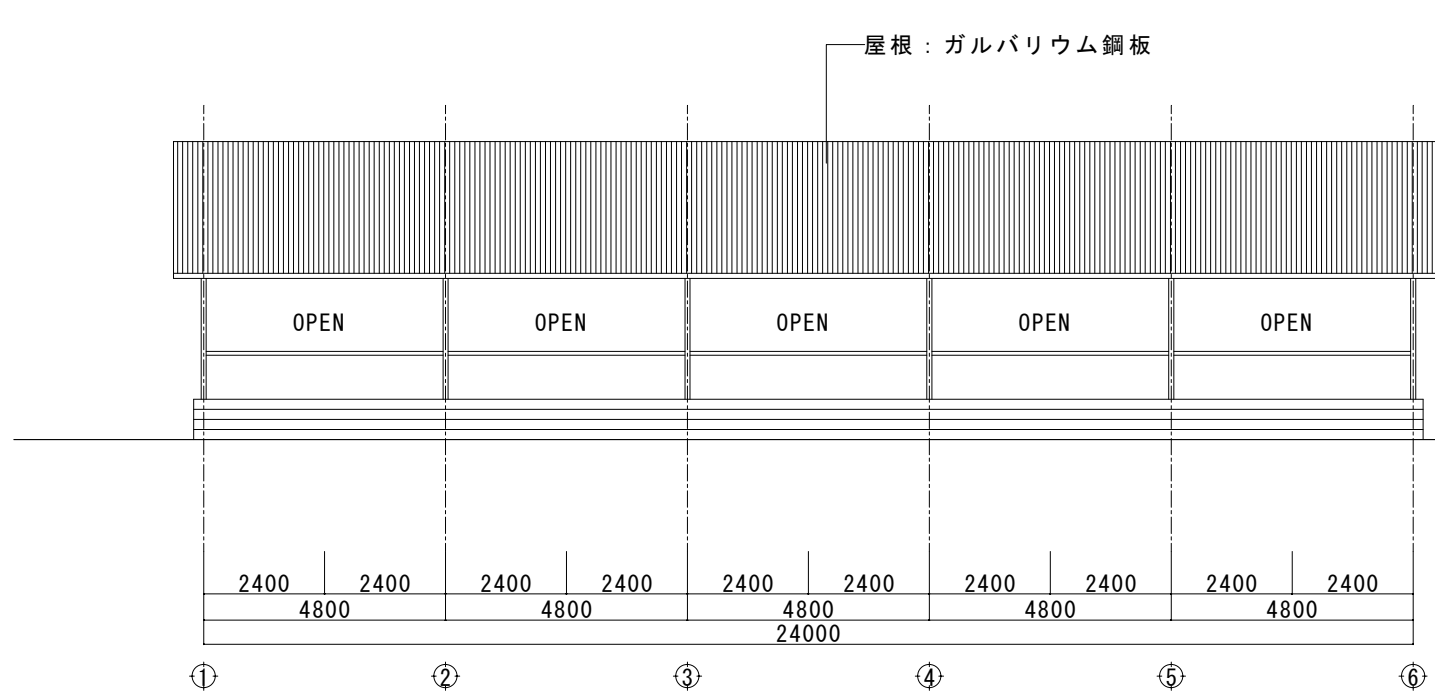

⑤肉用牛/繁殖牛舎 No. 20 宮城県/児湯郡管内

平面図 S=1/100

⑤肉用牛/繁殖牛舎 No. 20 宮城県/児湯郡管内

D通り立面図 S=1/150

6通り立面図 S=1/150

A通り立面図 S=1/150

1通り立面図 S=1/150

⑤肉用牛/繁殖牛舎 No. 20 宮城県/児湯郡管内

矩計図 S=1/50