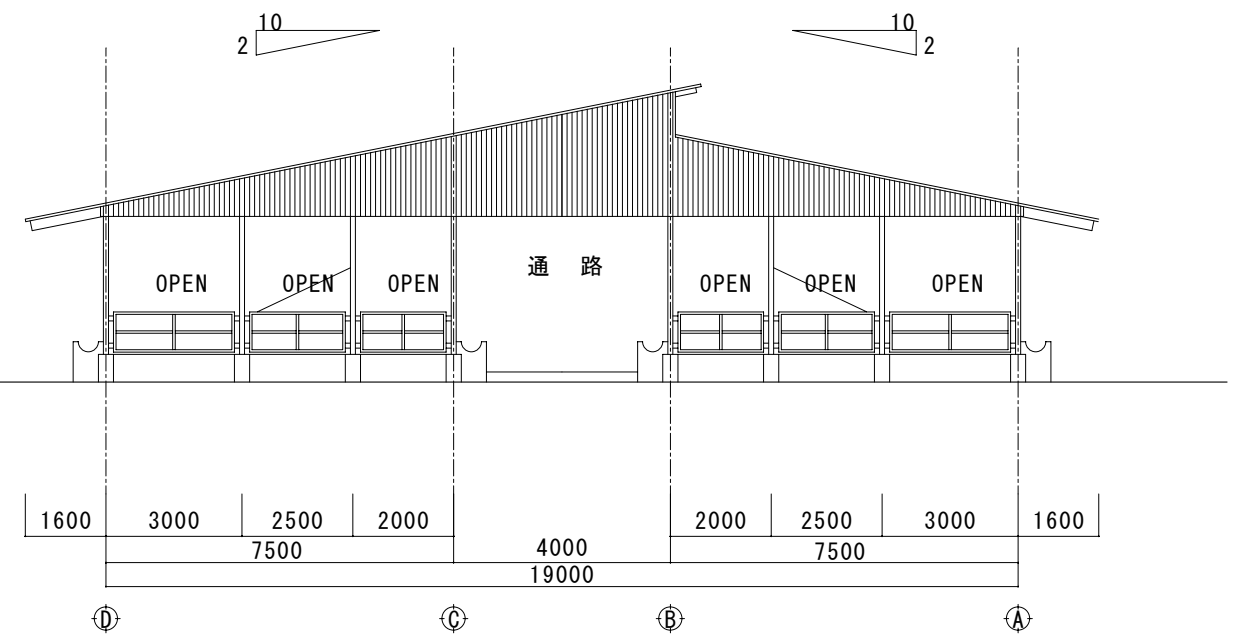

⑤肉用牛/繁殖牛舎 No. 20 宮城県/児湯郡管内

平面図 S=1/100

⑤肉用牛/繁殖牛舎 No. 20 宮城県/児湯郡管内

D通り立面図 S=1/150

6通り立面図 S=1/150

A通り立面図 S=1/150

1通り立面図 S=1/150

⑤肉用牛/繁殖牛舎 No. 20 宮城県/児湯郡管内

矩計図 S=1/50