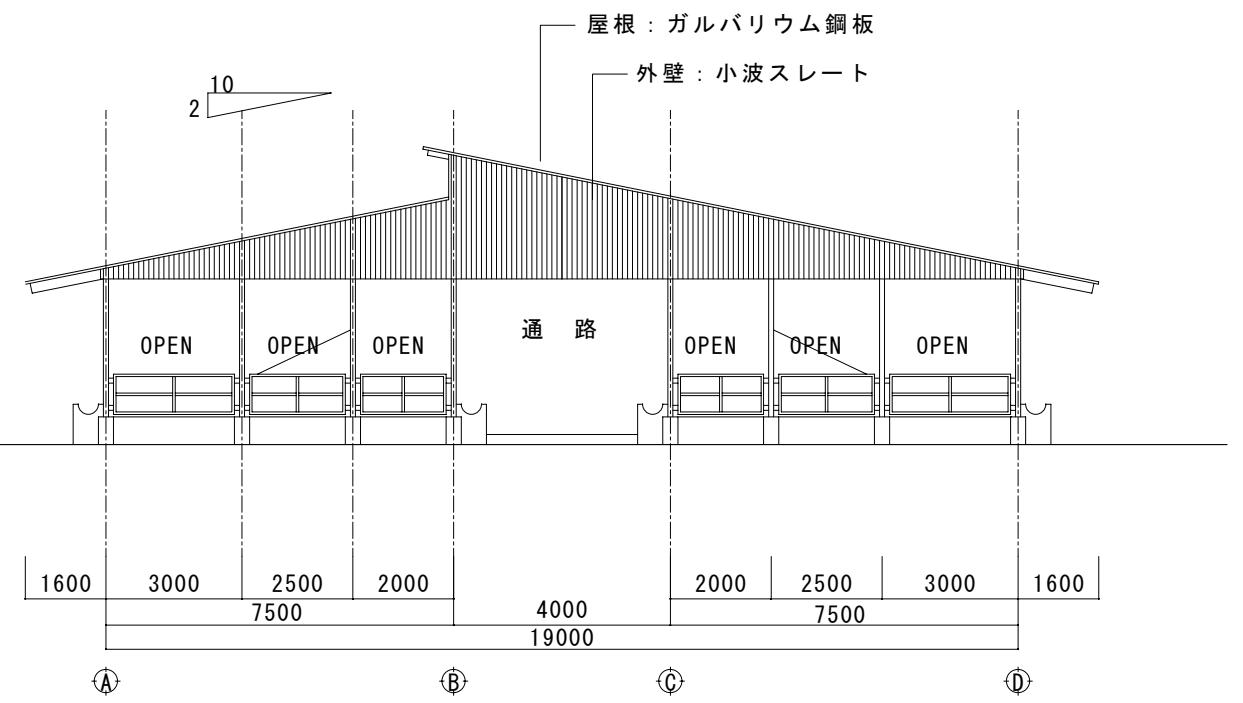

⑤肉用牛/繁殖牛舎 No. 20 宮城県/児湯郡管内

平面図 S=1/100

⑤肉用牛/繁殖牛舎 No. 20 宮城県/児湯郡管内

D通り立面図 S=1/150

6通り立面図 S=1/150

A通り立面図 S=1/150

1通り立面図 S=1/150

⑤肉用牛/繁殖牛舎 No. 20 宮城県/児湯郡管内

矩計図 S=1/50