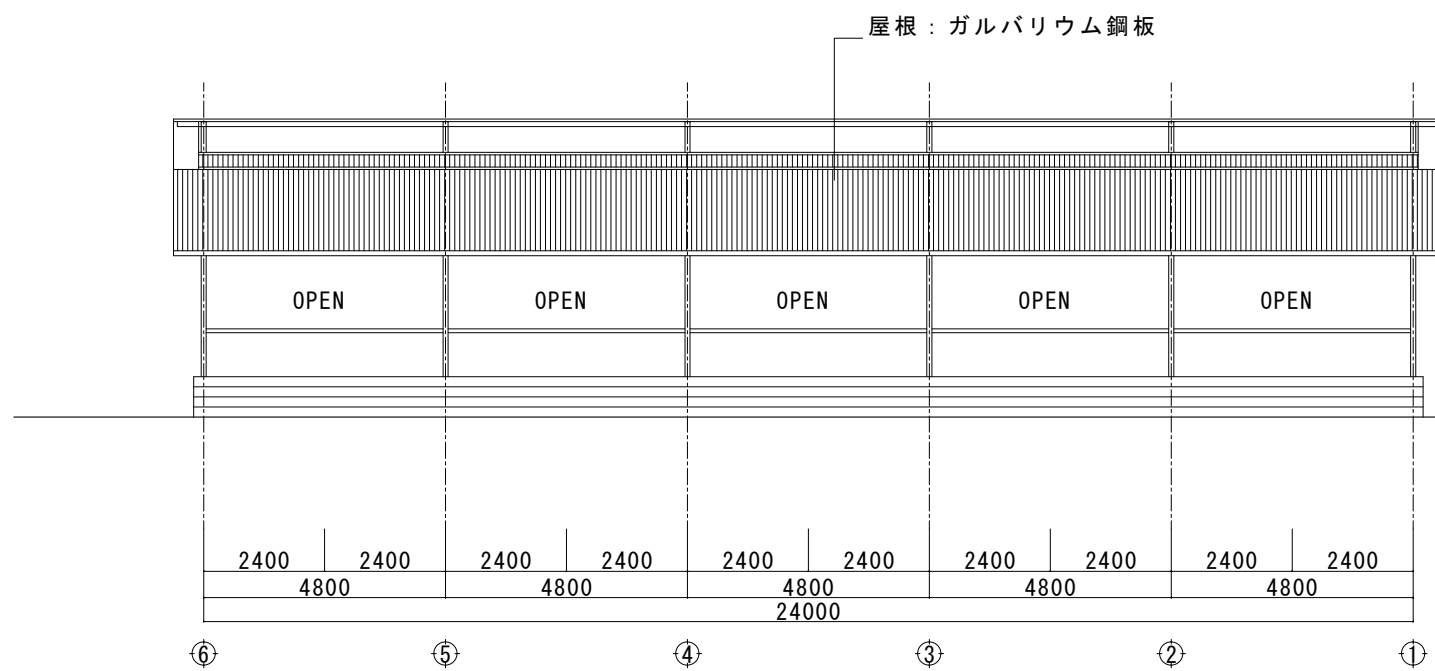

⑤肉用牛/繁殖牛舎 No. 20 宮城県/児湯郡管内

平面図 S=1/100

⑤肉用牛/繁殖牛舎 No. 20 宮城県/児湯郡管内

D通り立面図 S=1/150

6通り立面図 S=1/150

A通り立面図 S=1/150

1通り立面図 S=1/150

⑤肉用牛/繁殖牛舎 No. 20 宮城県/児湯郡管内

矩計図 S=1/50