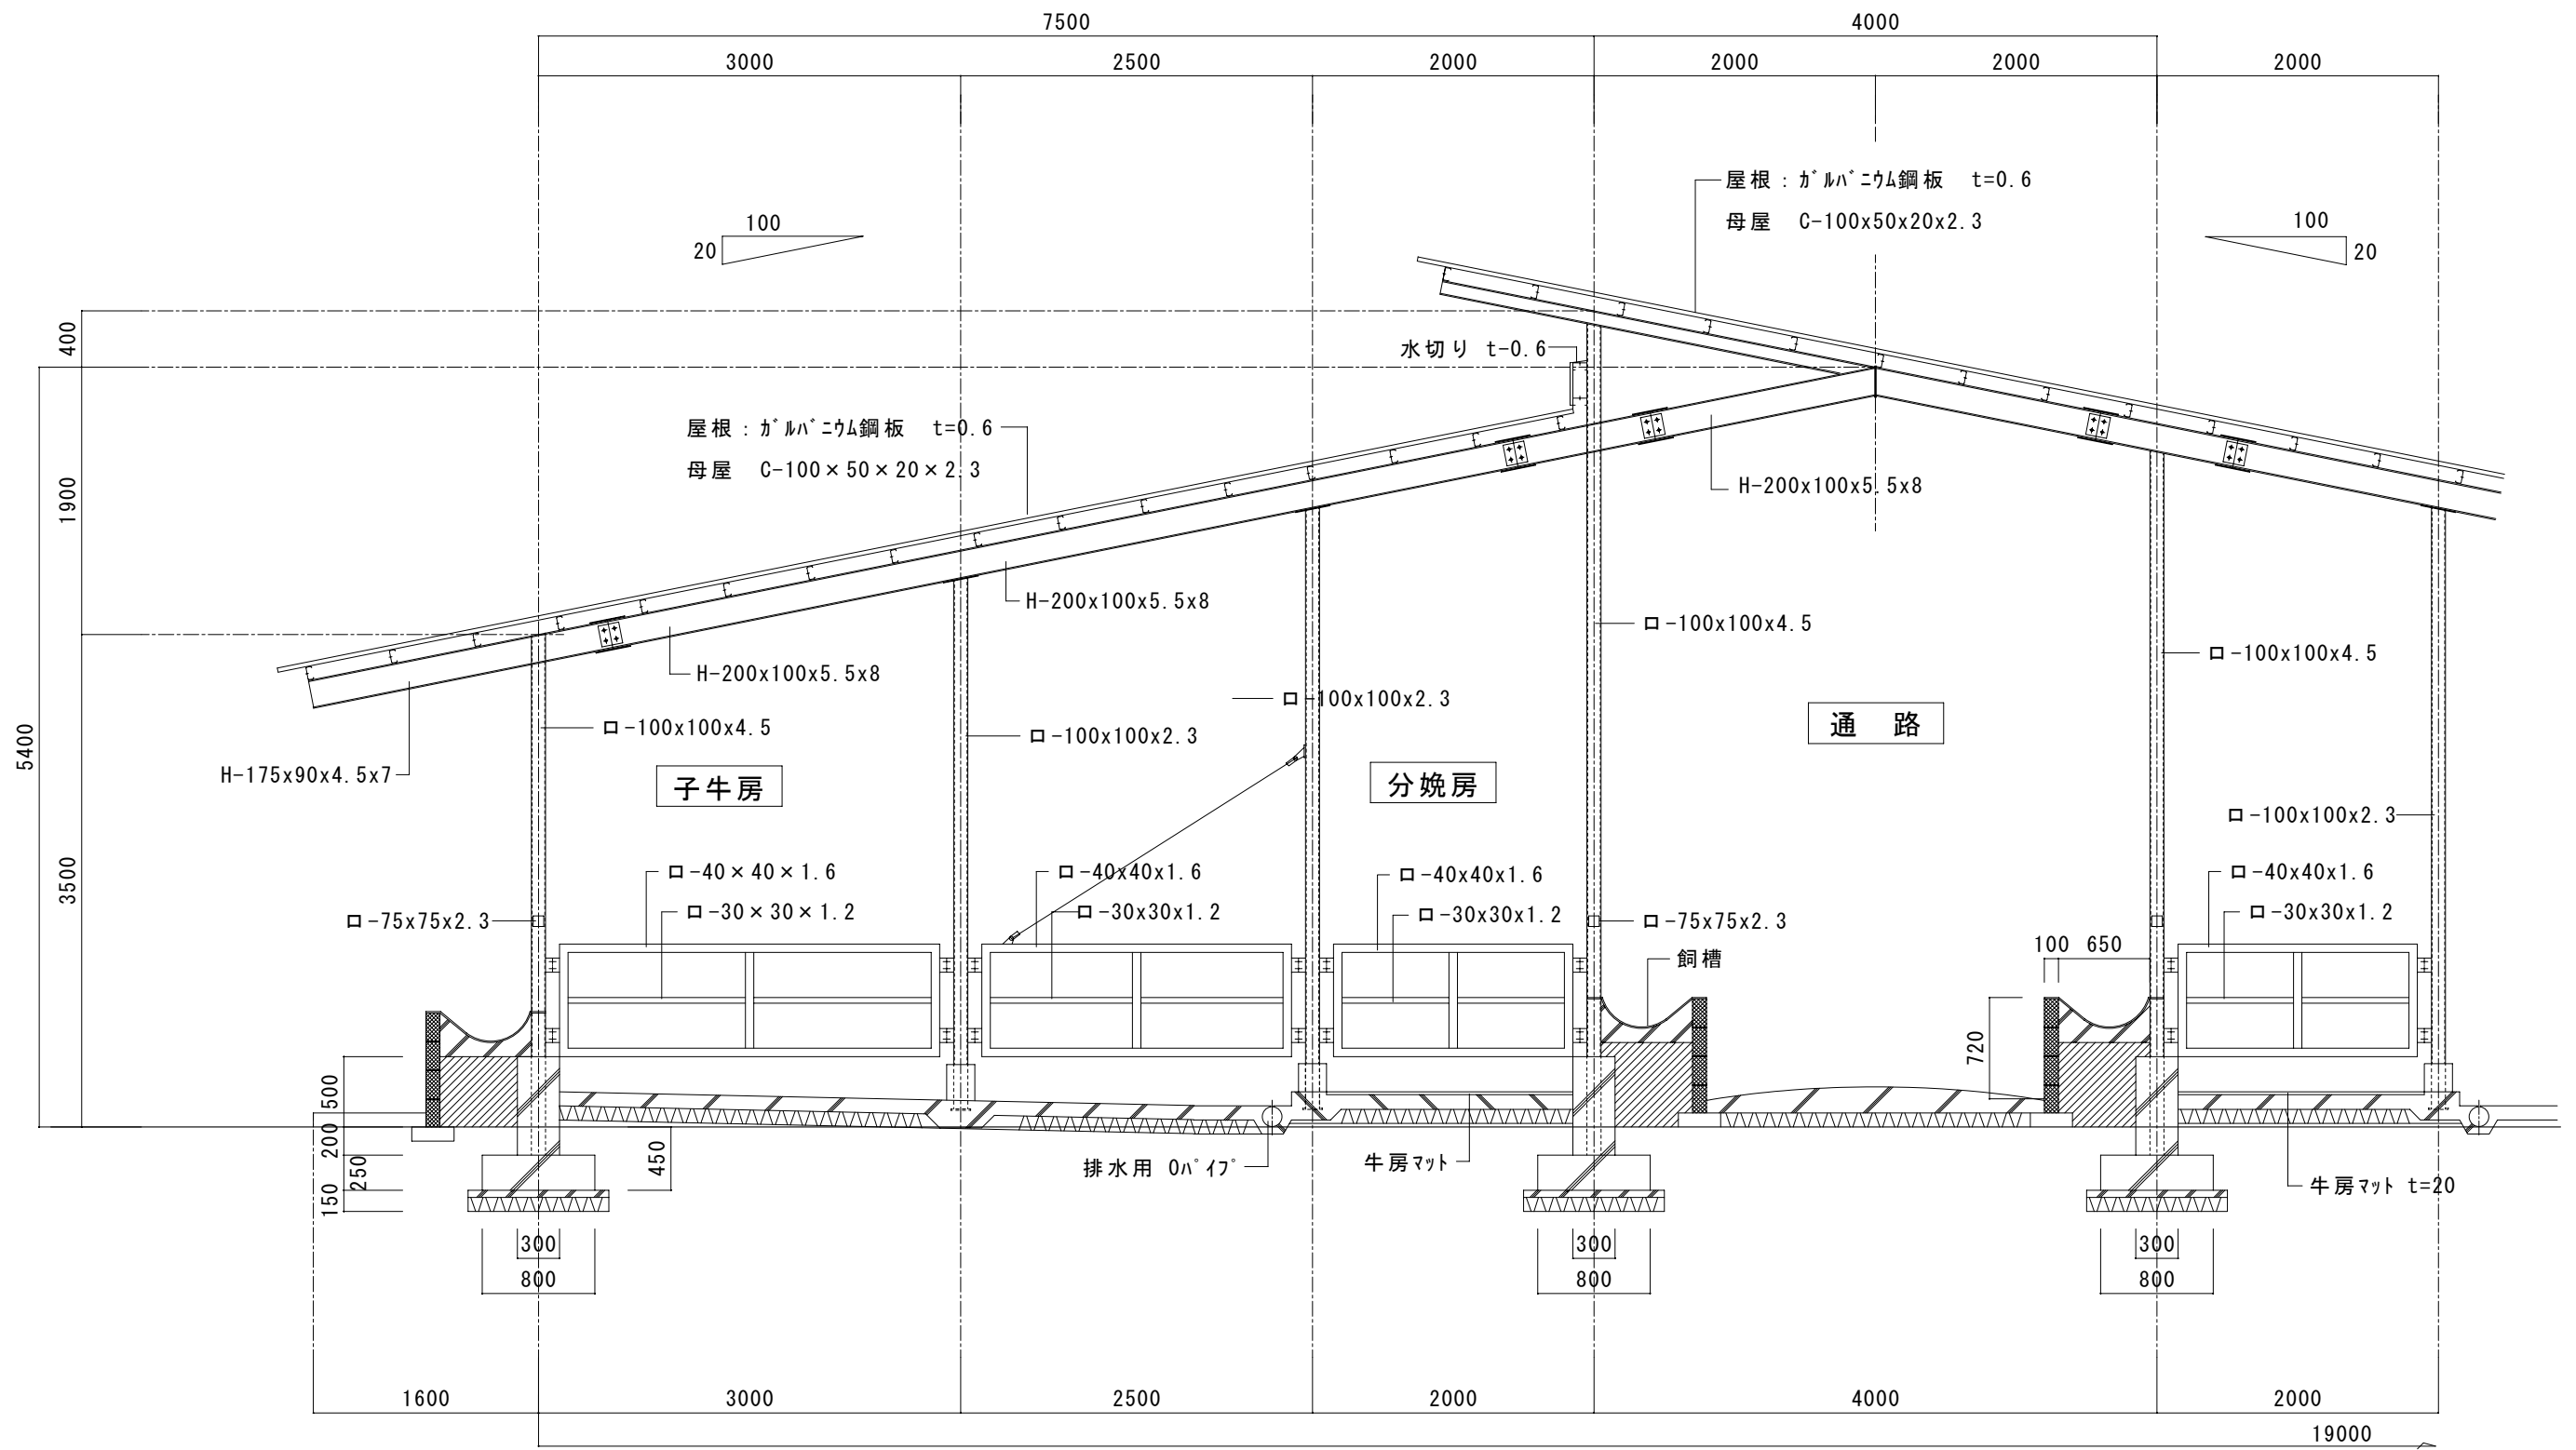

⑤肉用牛/繁殖牛舎 No. 20 宮城県/児湯郡管内

平面図 S=1/100

⑤肉用牛/繁殖牛舎 No. 20 宮城県/児湯郡管内

D通り立面図 S=1/150

6通り立面図 S=1/150

A通り立面図 S=1/150

1通り立面図 S=1/150

⑤肉用牛/繁殖牛舎 No. 20 宮城県/児湯郡管内

矩計図 S=1/50