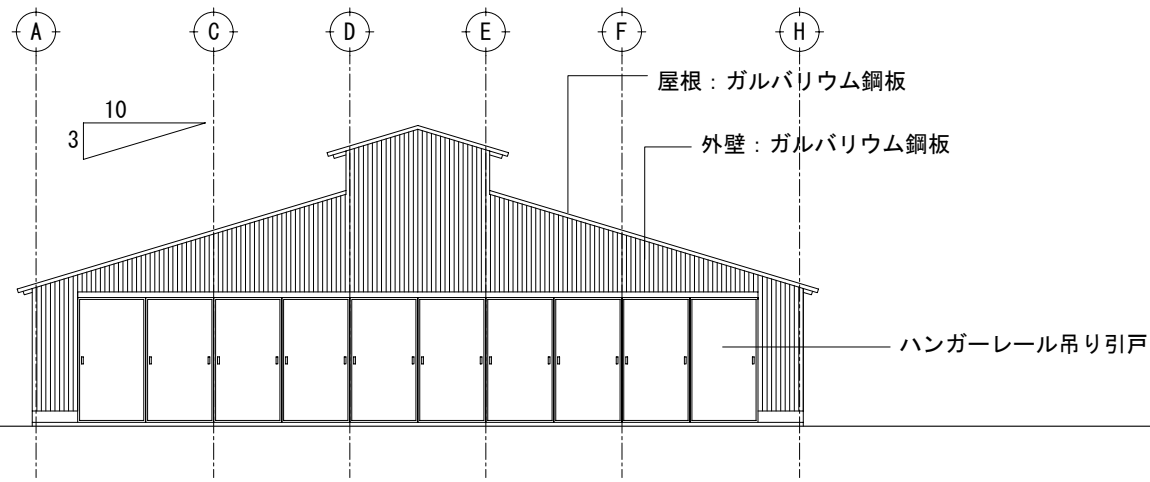

⑥肉用牛/肥育牛舎 No. 27 愛知県/東三河管内

平面図 S=1/200

⑥肉用牛/肥育牛舎 No. 27 愛知県/東三河管内

1通り立面図 S=1/200

20通り立面図 S=1/200

A通り立面図 S=1/200

H通り立面図 S=1/200

⑥肉用牛/肥育牛舎 No. 27 愛知県/東三河管内

矩計図 S=1/40