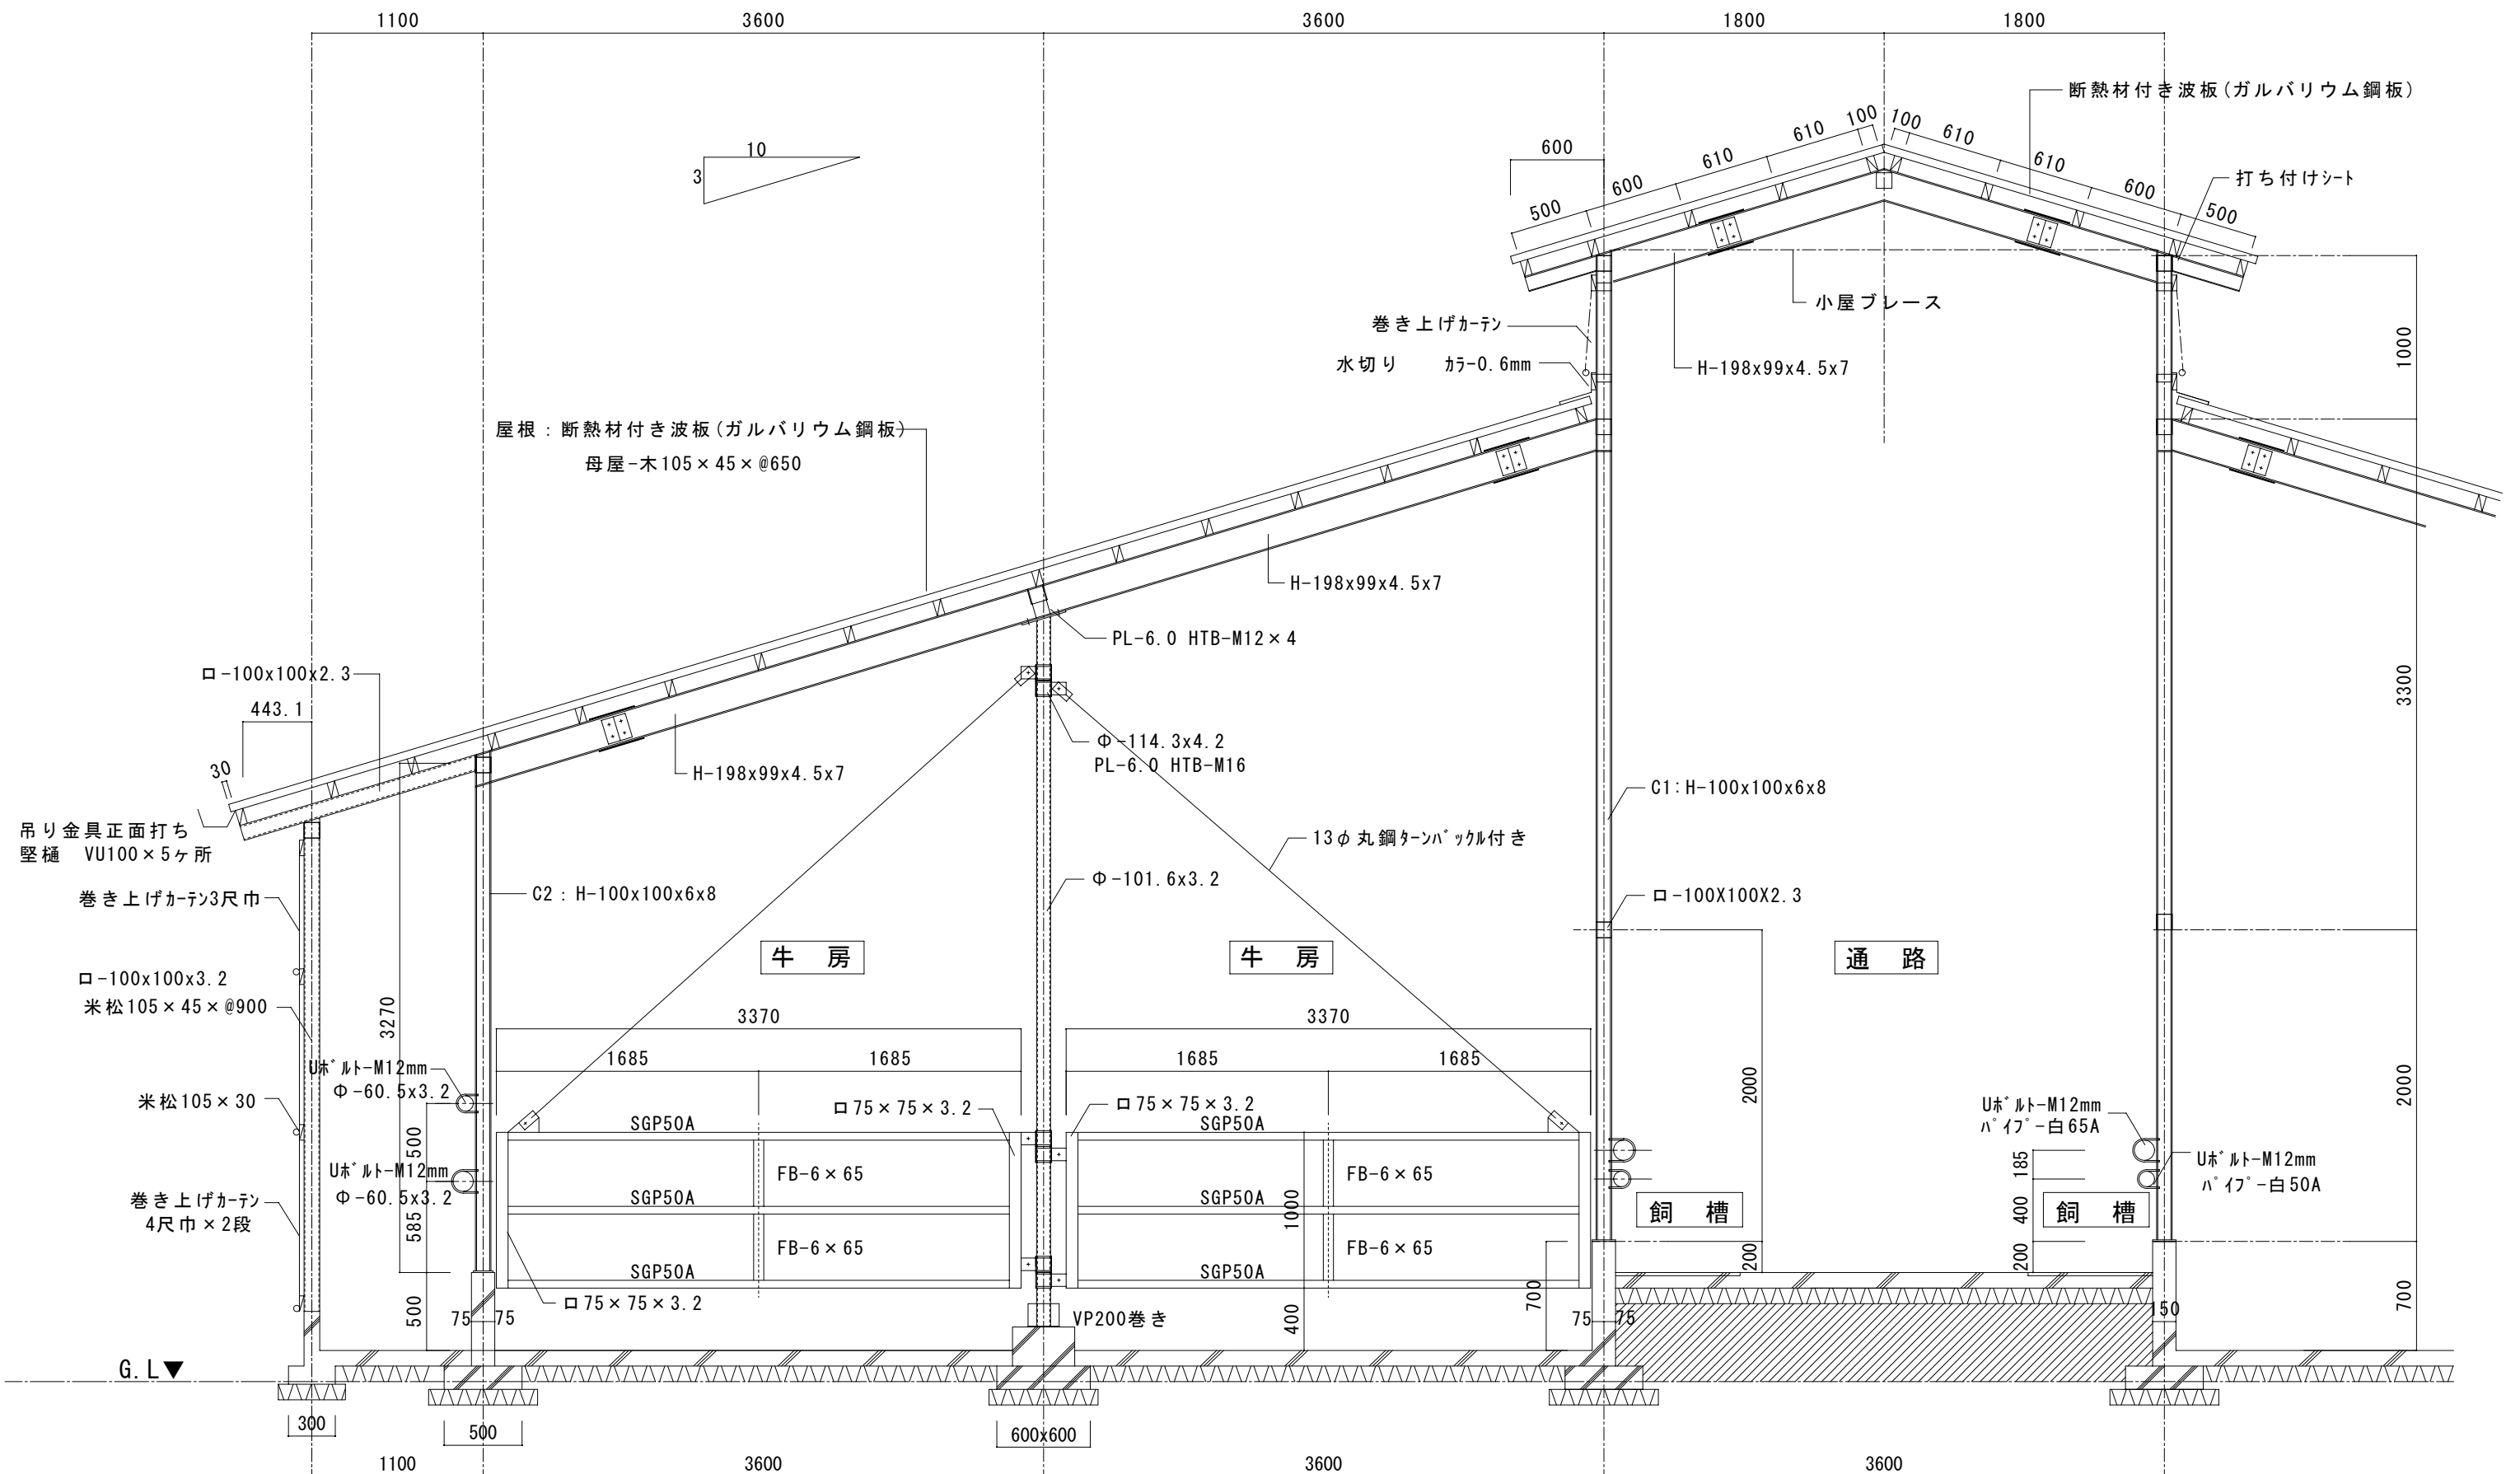

⑥肉用牛/肥育牛舎 No. 27 愛知県/東三河管内

平面図 S=1/200

⑥肉用牛/肥育牛舎 No. 27 愛知県/東三河管内

1通り立面図 S=1/200

20通り立面図 S=1/200

A通り立面図 S=1/200

H通り立面図 S=1/200

⑥肉用牛/肥育牛舎 No. 27 愛知県/東三河管内

矩計図 S=1/40