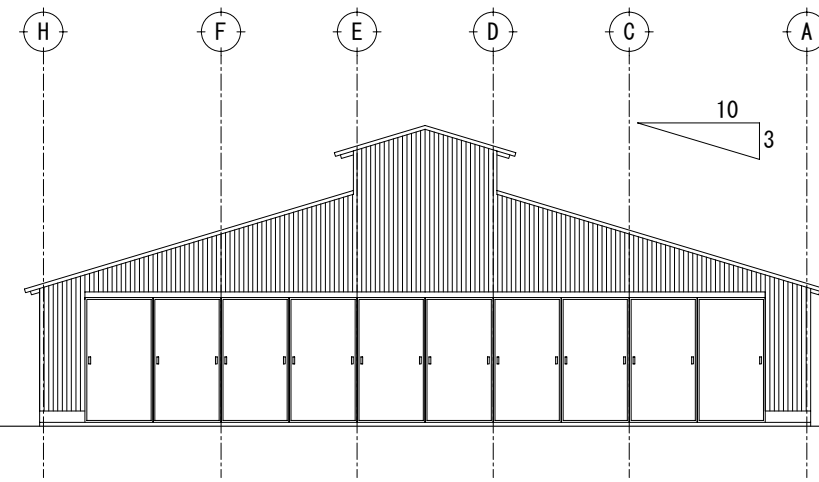

⑥肉用牛/肥育牛舎 No. 27 愛知県/東三河管内

平面図 S=1/200

⑥肉用牛/肥育牛舎 No. 27 愛知県/東三河管内

1通り立面図 S=1/200

20通り立面図 S=1/200

A通り立面図 S=1/200

H通り立面図 S=1/200

⑥肉用牛/肥育牛舎 No. 27 愛知県/東三河管内

矩計図 S=1/40