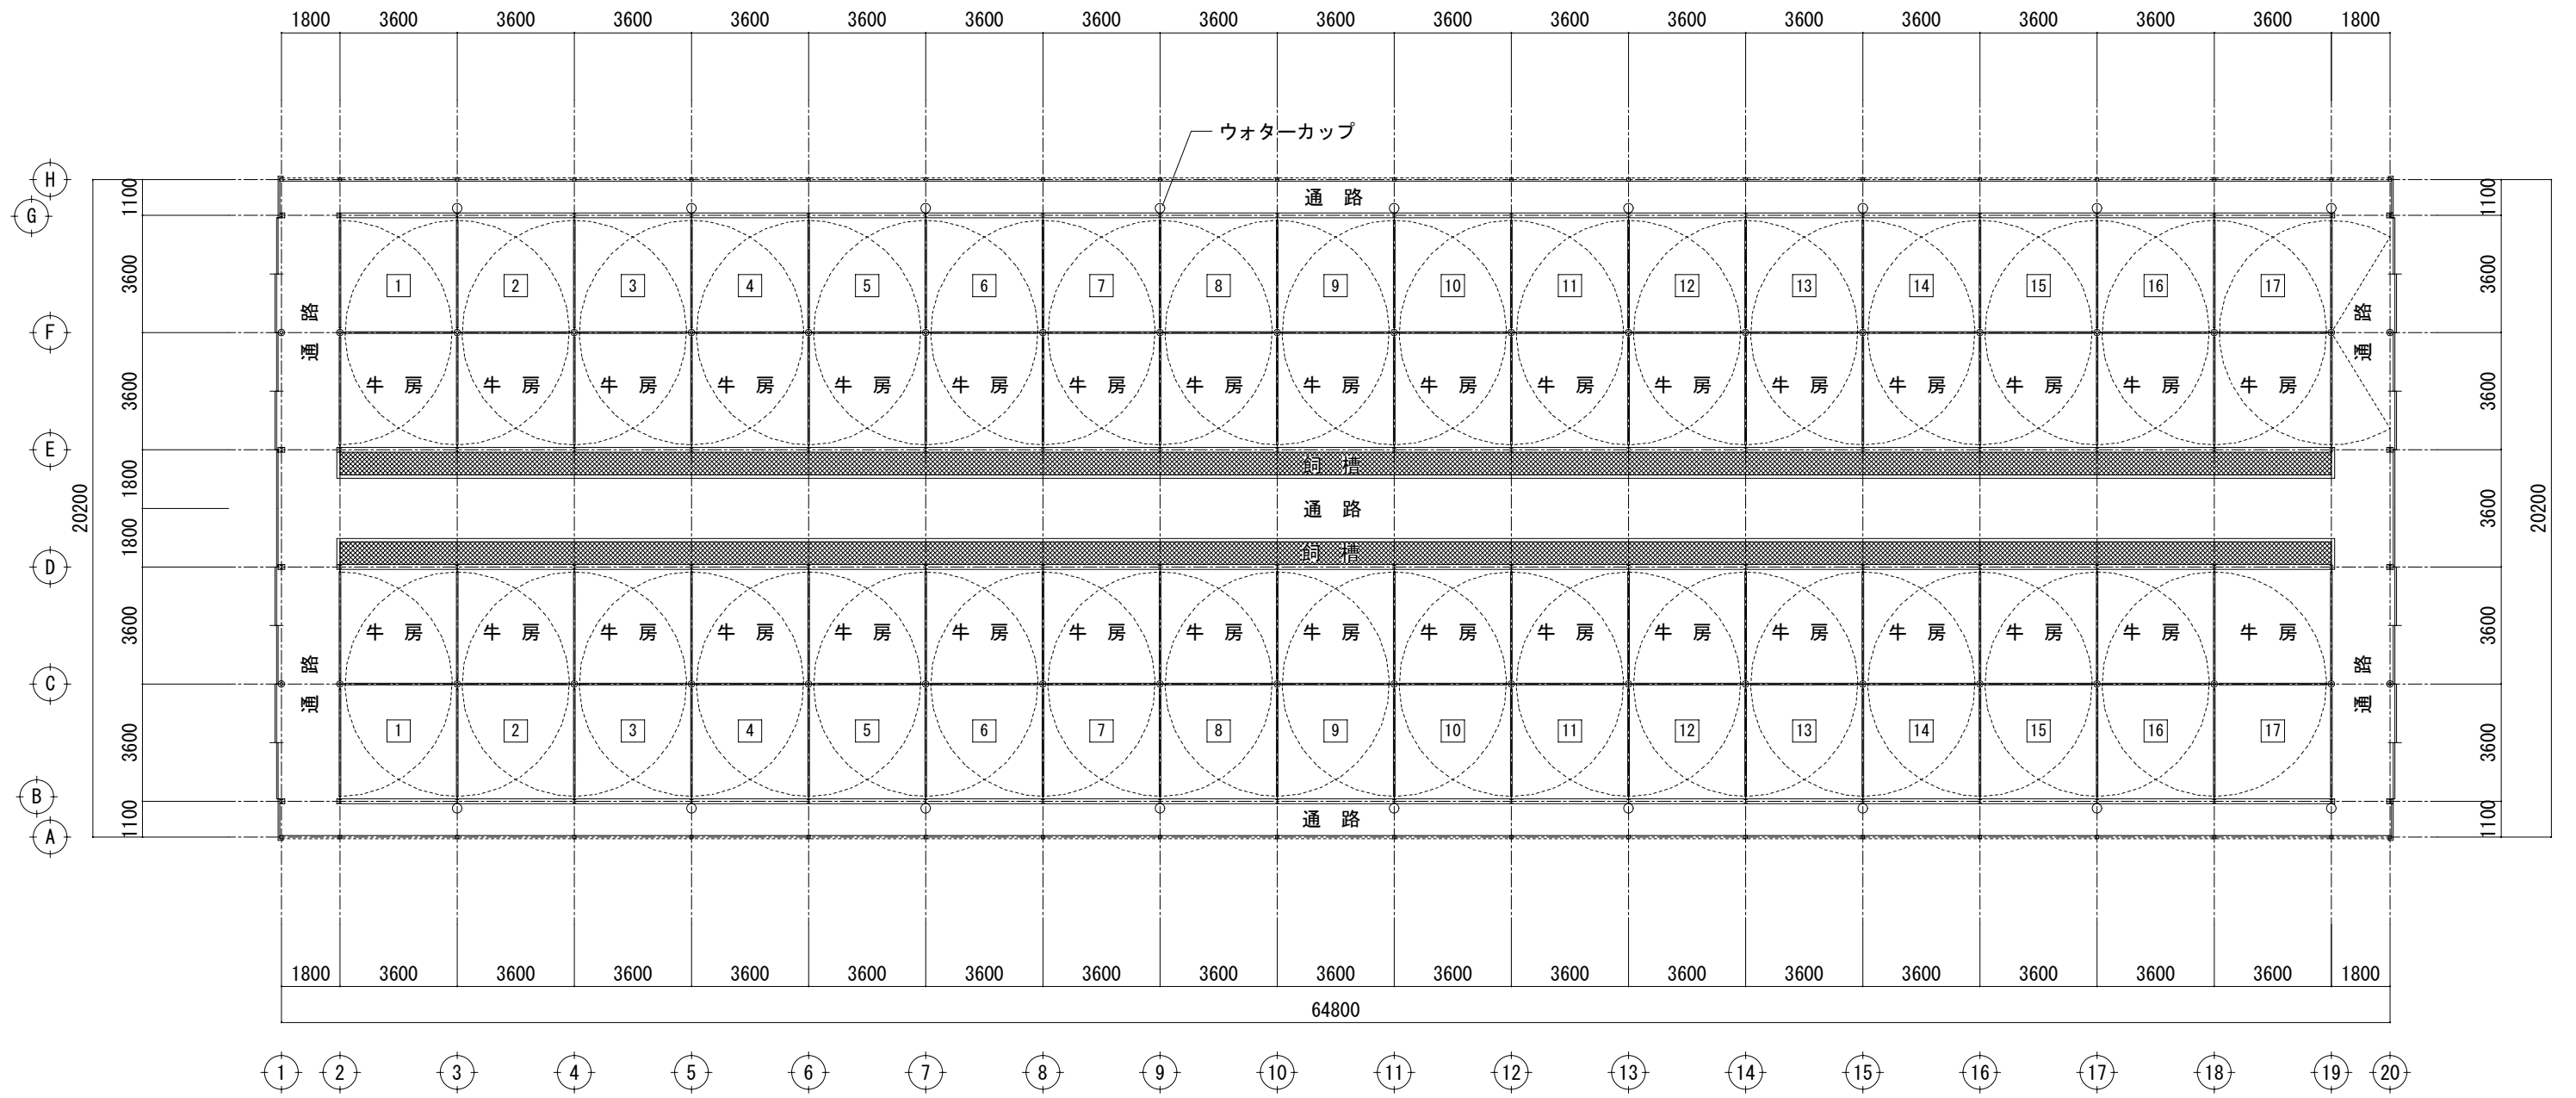

⑥肉用牛/肥育牛舎 No. 27 愛知県/東三河管内

平面図 S=1/200

⑥肉用牛/肥育牛舎 No. 27 愛知県/東三河管内

1通り立面図 S=1/200

20通り立面図 S=1/200

A通り立面図 S=1/200

H通り立面図 S=1/200

⑥肉用牛/肥育牛舎 No. 27 愛知県/東三河管内

矩計図 S=1/40