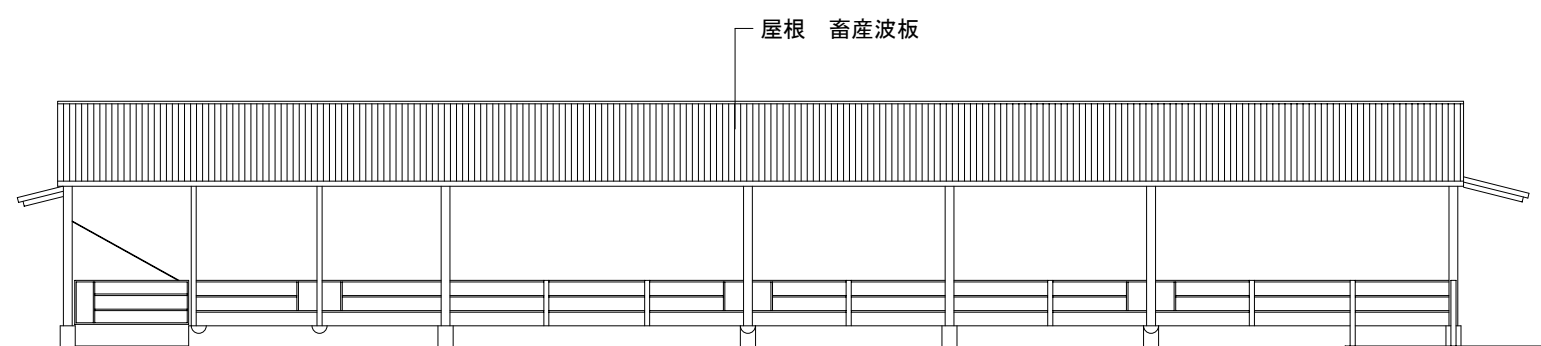

⑥肉用牛/繁殖牛舎 No. 24 熊本県管内

平面図 S=1/150

⑥ 肉用牛/繁殖牛舎 No. 24 熊本県管内

西側立面図

南側立面図

東側立面図

北側立面図

⑥肉用牛/繁殖牛舎 No. 24 熊本県管内

矩計図 S=1/40