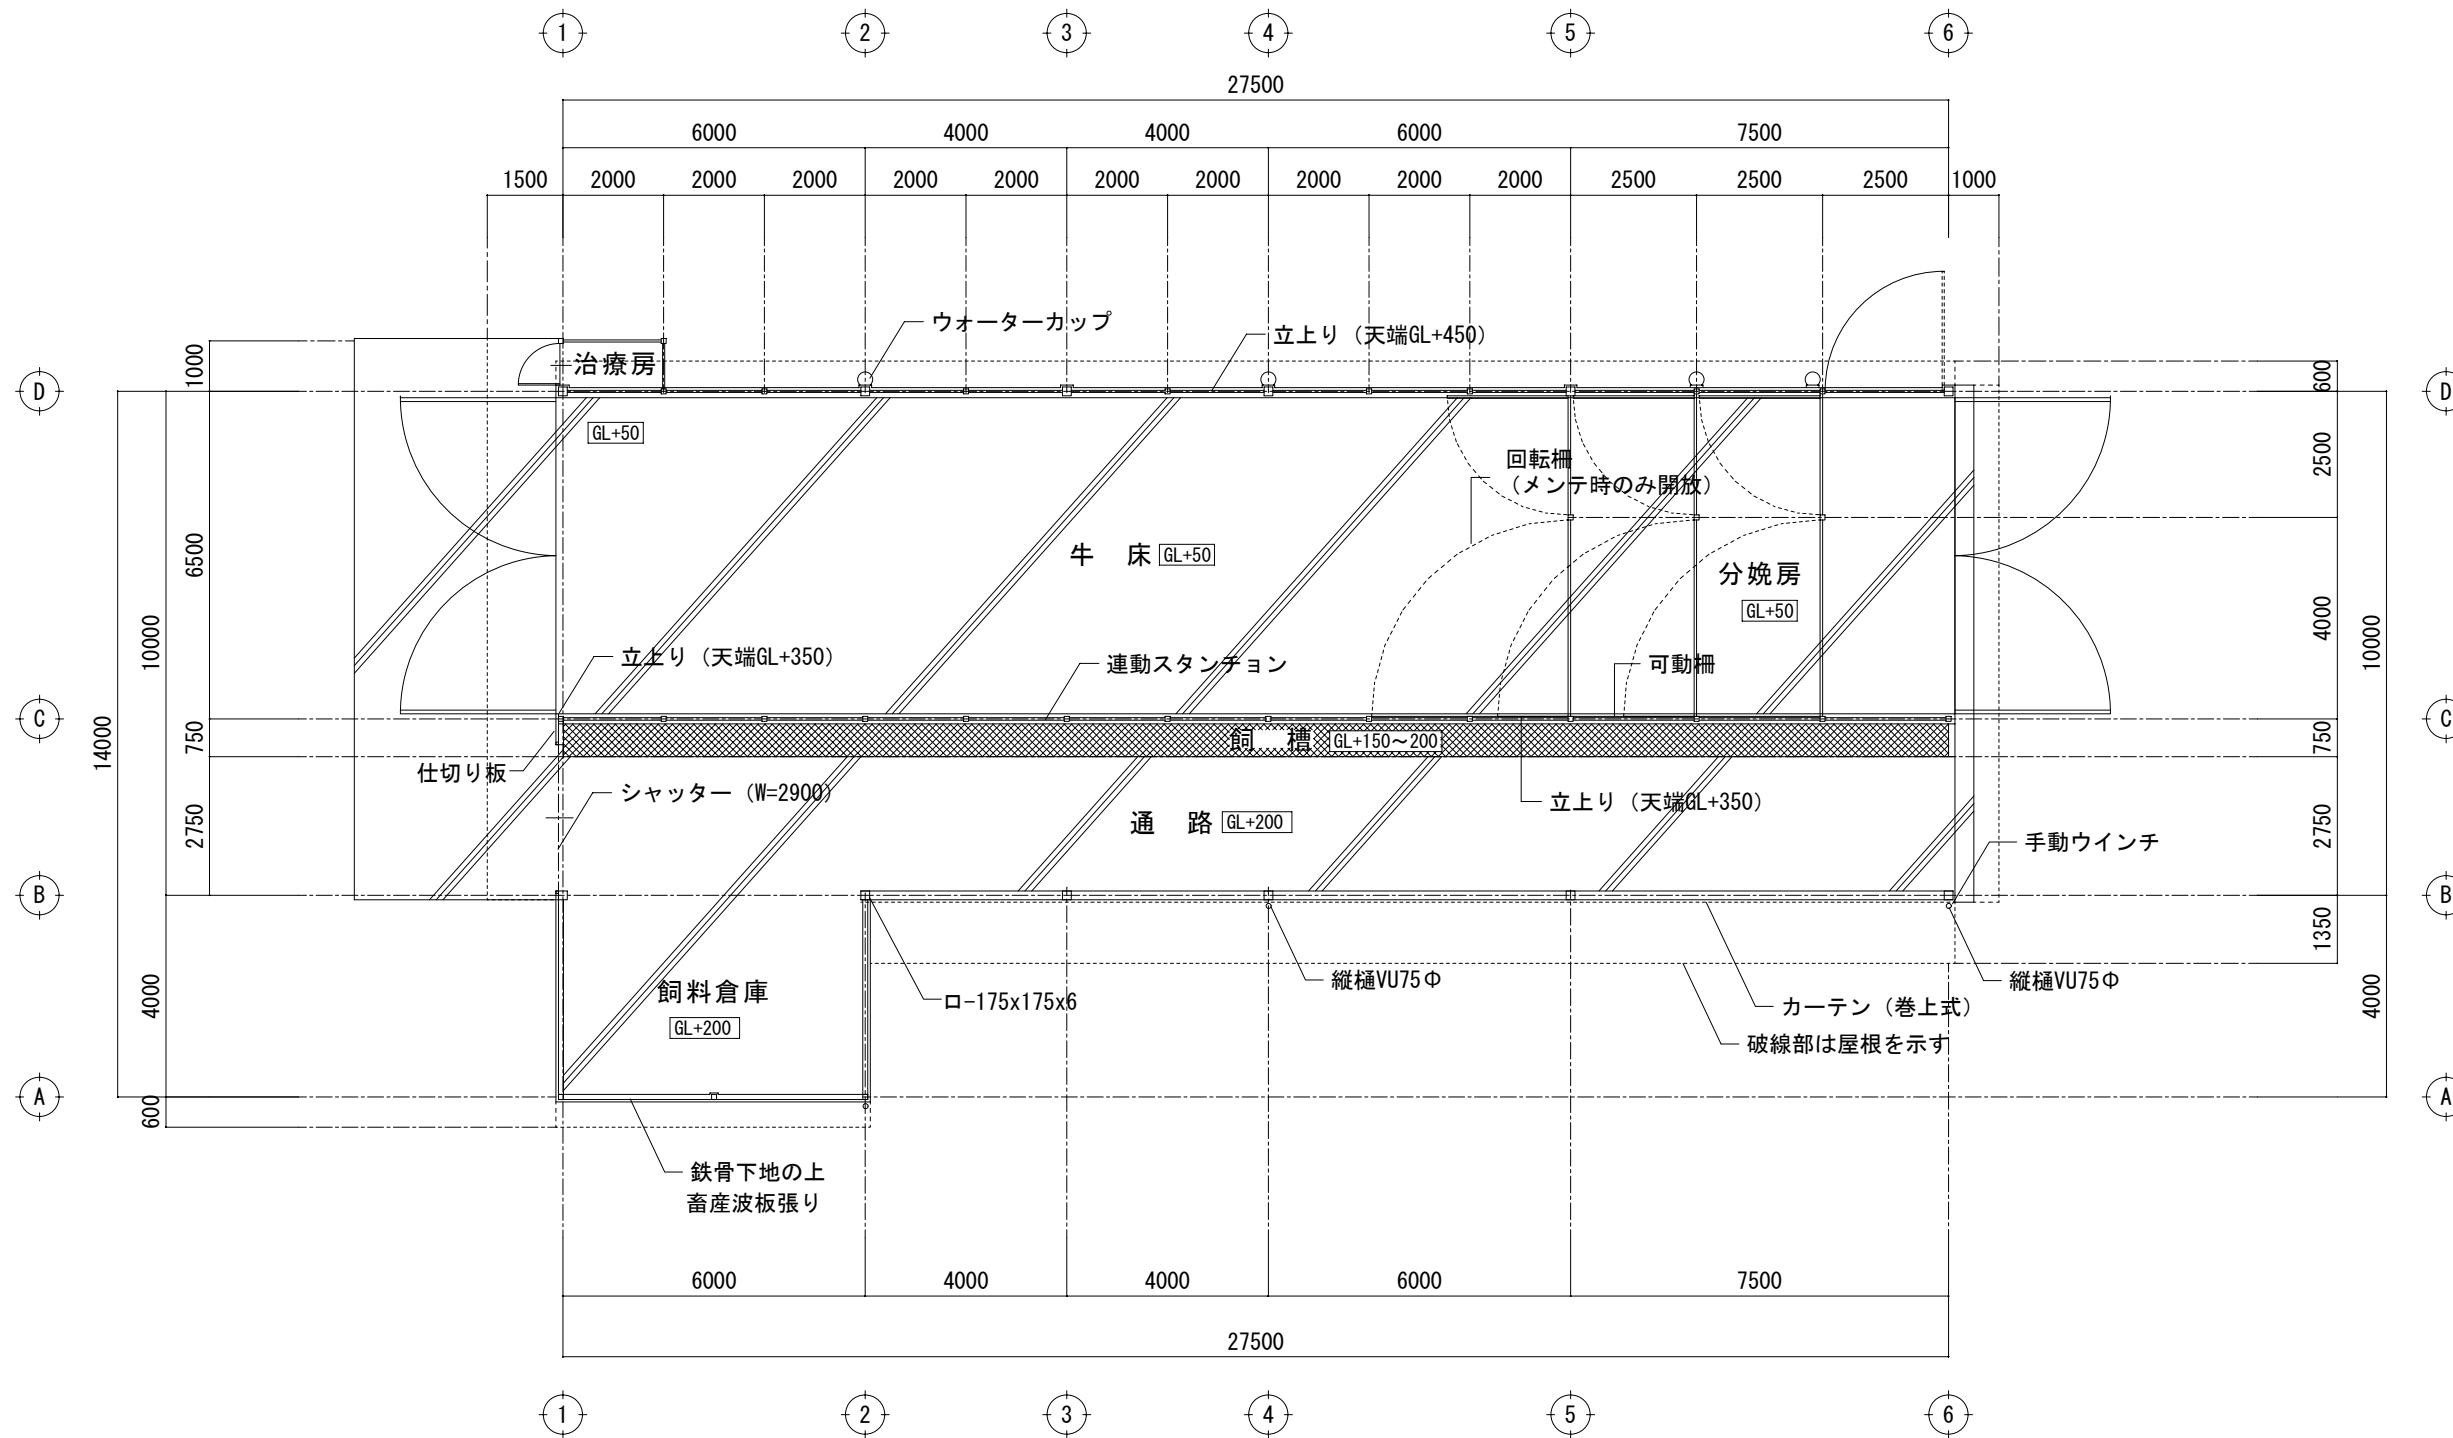

⑥肉用牛/繁殖牛舎 No. 24 熊本県管内

平面図 S=1/150

⑥ 肉用牛/繁殖牛舎 No. 24 熊本県管内

西側立面図

南側立面図

東側立面図

北側立面図

⑥肉用牛/繁殖牛舎 No. 24 熊本県管内

矩計図 S=1/40