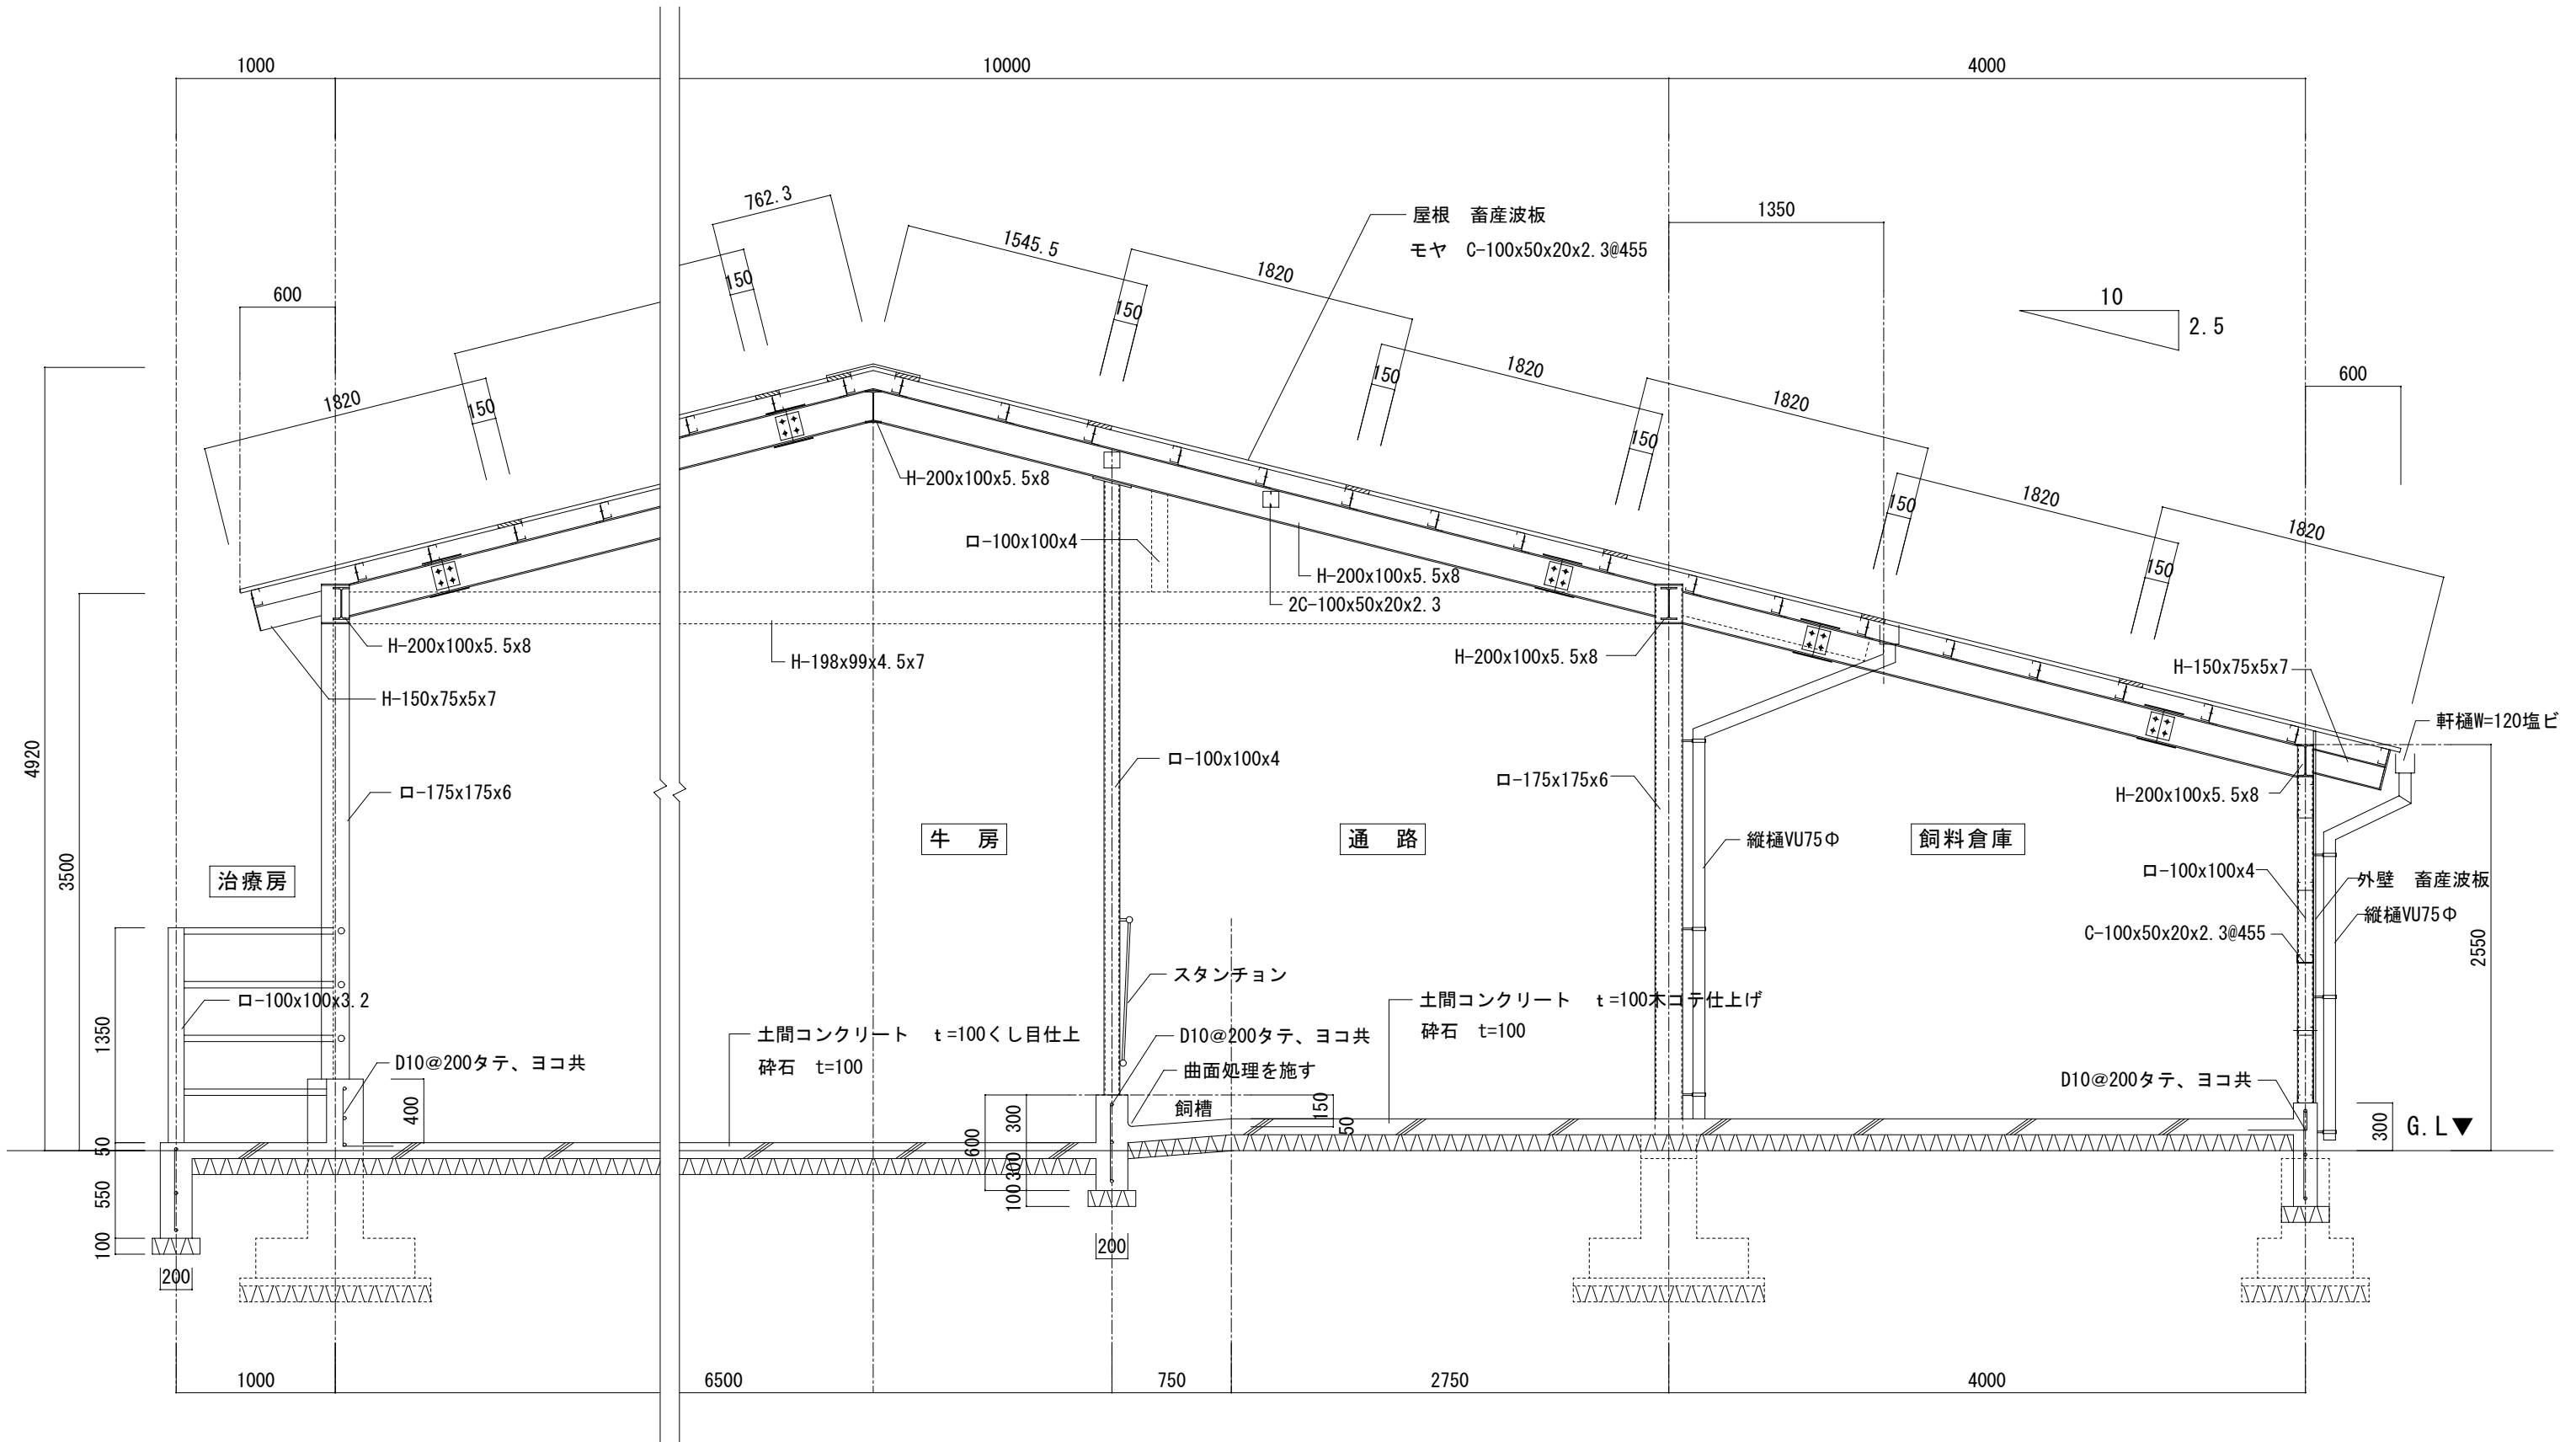

⑥肉用牛/繁殖牛舎 No. 24 熊本県管内

平面図 S=1/150

⑥ 肉用牛/繁殖牛舎 No. 24 熊本県管内

西側立面図

南側立面図

東側立面図

北側立面図

⑥肉用牛/繁殖牛舎 No. 24 熊本県管内

矩計図 S=1/40