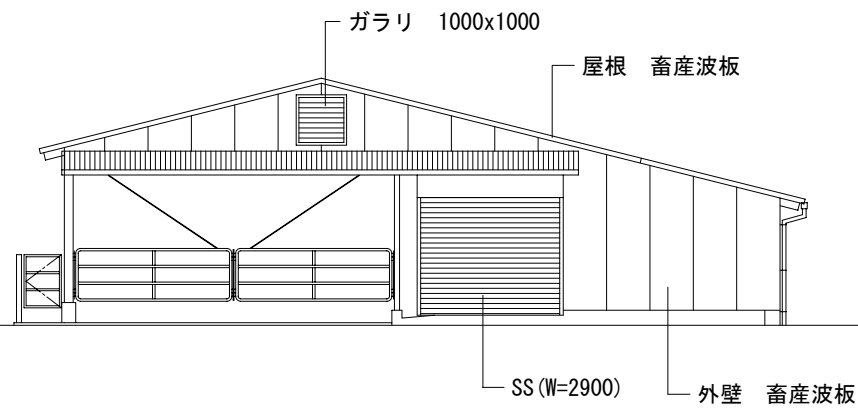

⑥肉用牛/繁殖牛舎 No. 24 熊本県管内

平面図 S=1/150

⑥ 肉用牛/繁殖牛舎 No. 24 熊本県管内

西側立面図

南側立面図

東側立面図

北側立面図

⑥肉用牛/繁殖牛舎 No. 24 熊本県管内

矩計図 S=1/40