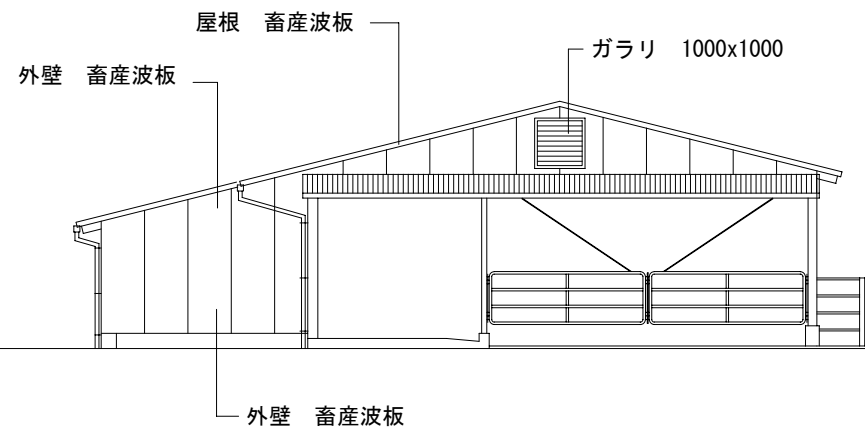

⑥肉用牛/繁殖牛舎 No. 24 熊本県管内

平面図 S=1/150

⑥ 肉用牛/繁殖牛舎 No. 24 熊本県管内

西側立面図

南側立面図

東側立面図

北側立面図

⑥肉用牛/繁殖牛舎 No. 24 熊本県管内

矩計図 S=1/40