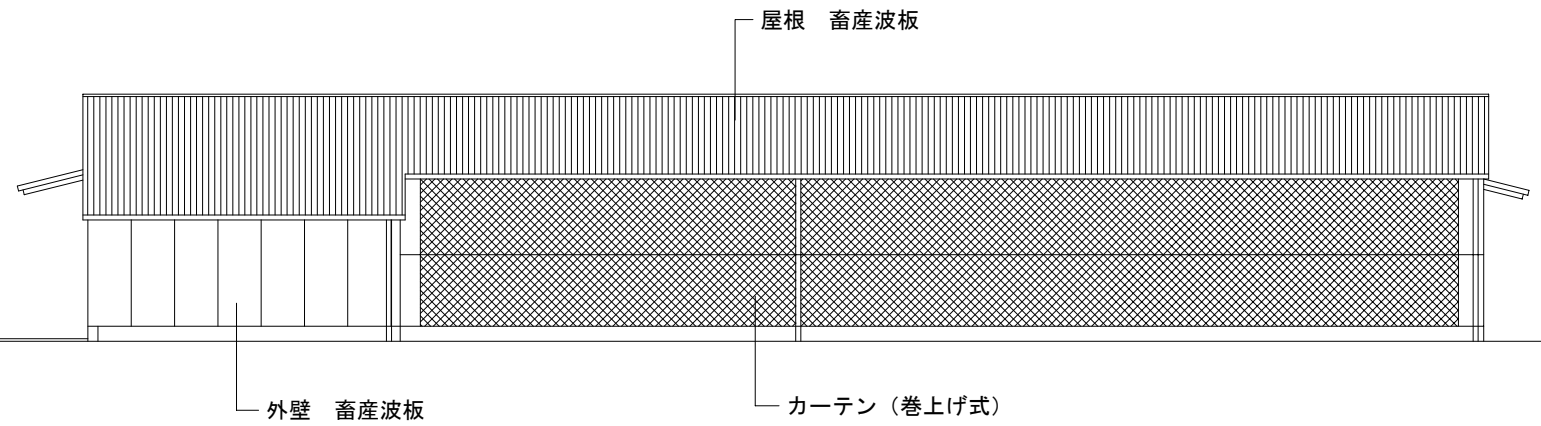

⑥肉用牛/繁殖牛舎 No. 24 熊本県管内

平面図 S=1/150

⑥ 肉用牛/繁殖牛舎 No. 24 熊本県管内

西側立面図

南側立面図

東側立面図

北側立面図

⑥肉用牛/繁殖牛舎 No. 24 熊本県管内

矩計図 S=1/40