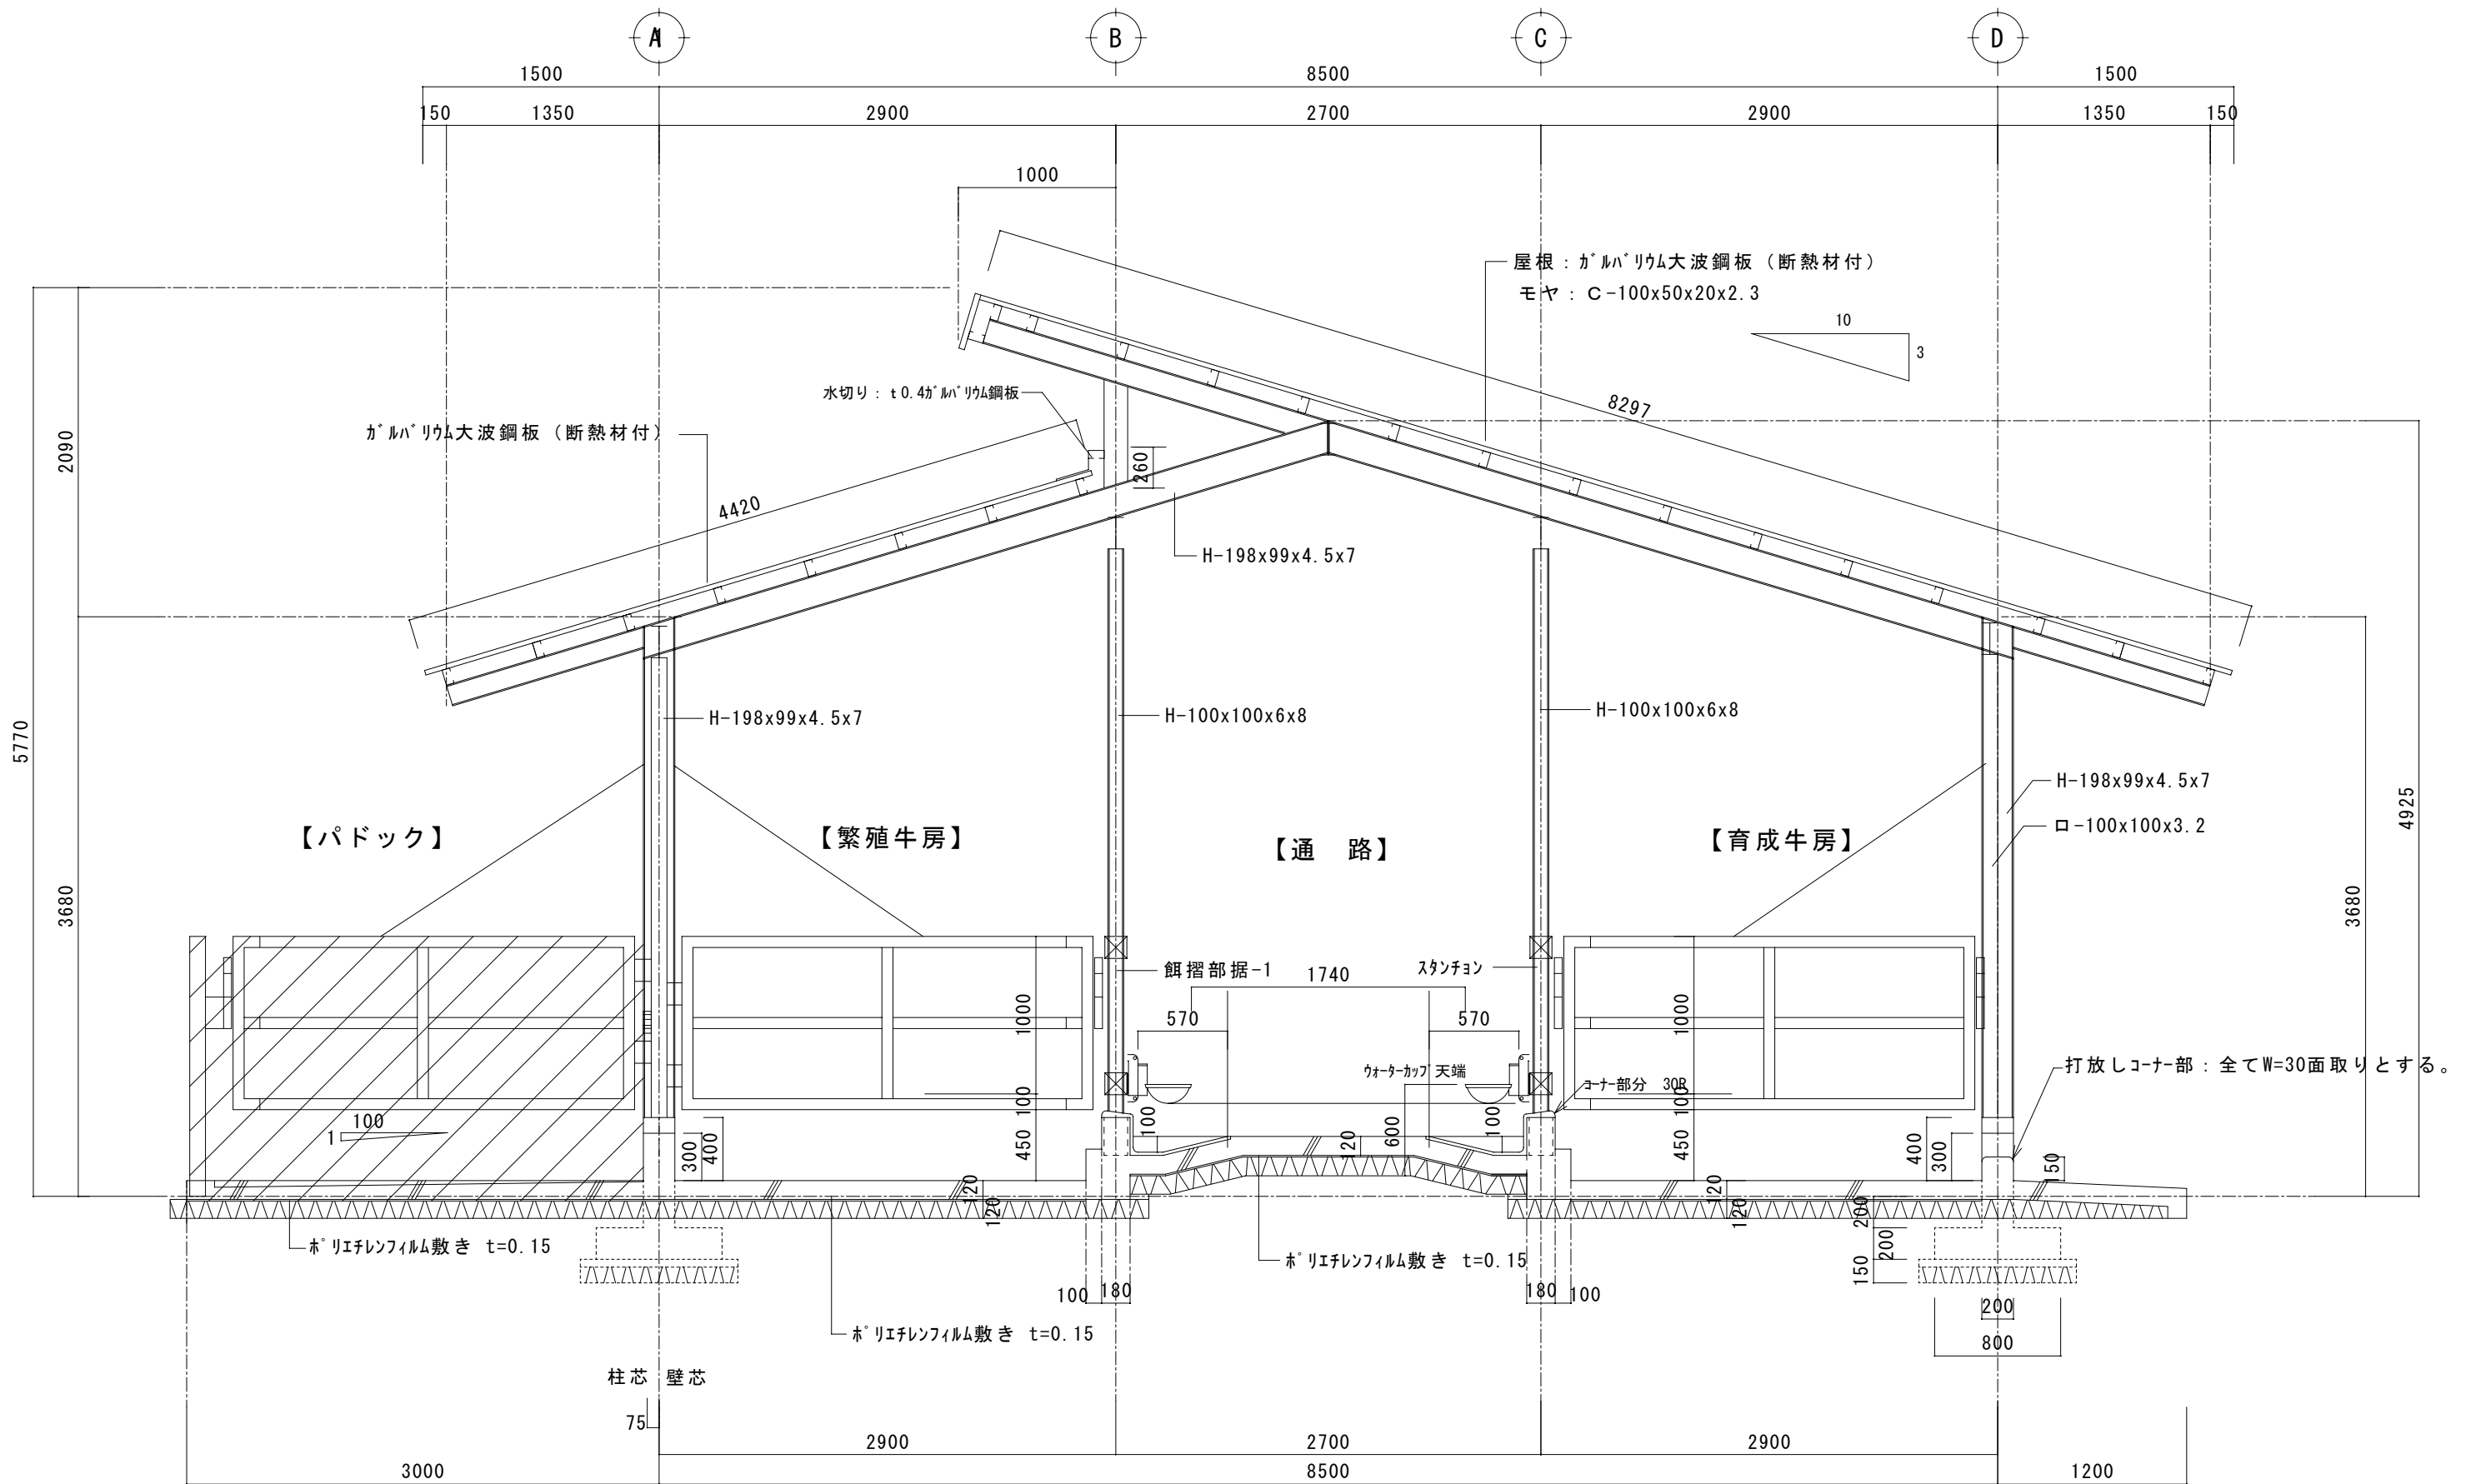

⑤肉用牛/繁殖牛舎 No. 23 熊本県/本渡市管内

平面図 S = 1/100

⑤肉用牛/繁殖牛舎 No. 23 熊本県/本渡市管内

⑤肉用牛/繁殖牛舎 No.23 熊本県/本渡市管内

矩計図 S = 1/40