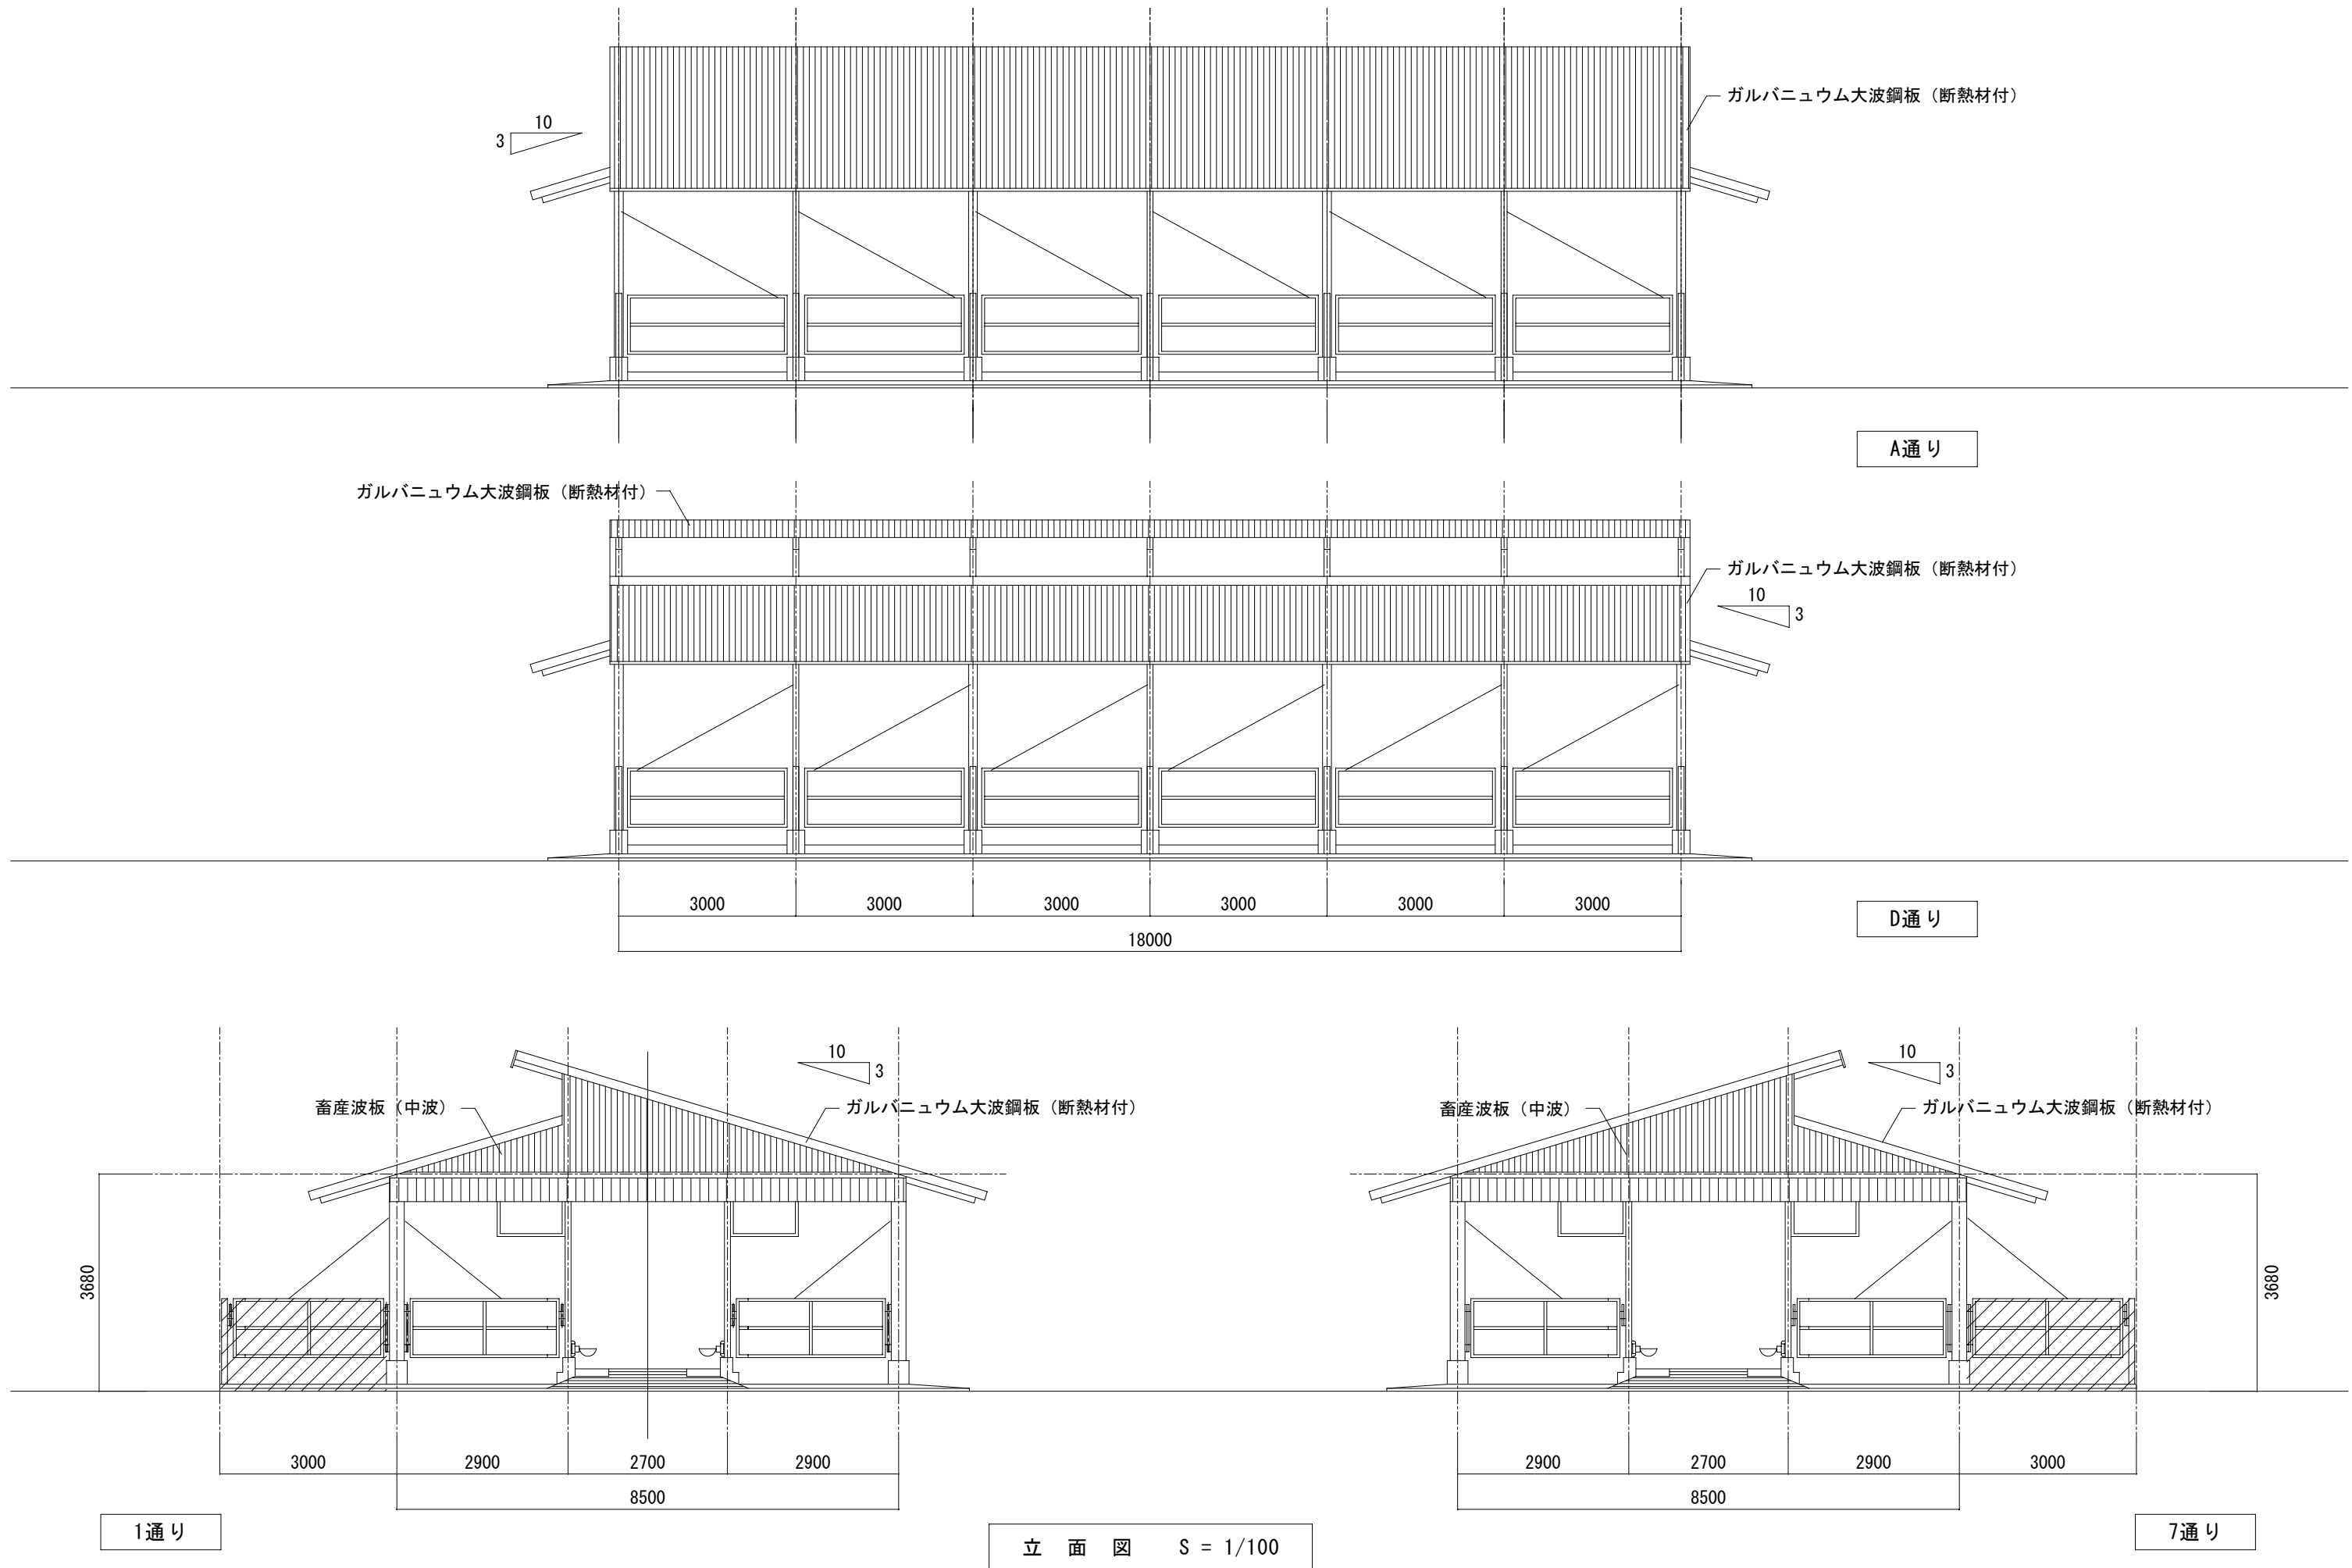

⑤肉用牛/繁殖牛舎 No. 23 熊本県/本渡市管内

平面図 S = 1/100

⑤肉用牛/繁殖牛舎 No. 23 熊本県/本渡市管内

⑤肉用牛/繁殖牛舎 No.23 熊本県/本渡市管内

矩計図 S = 1/40