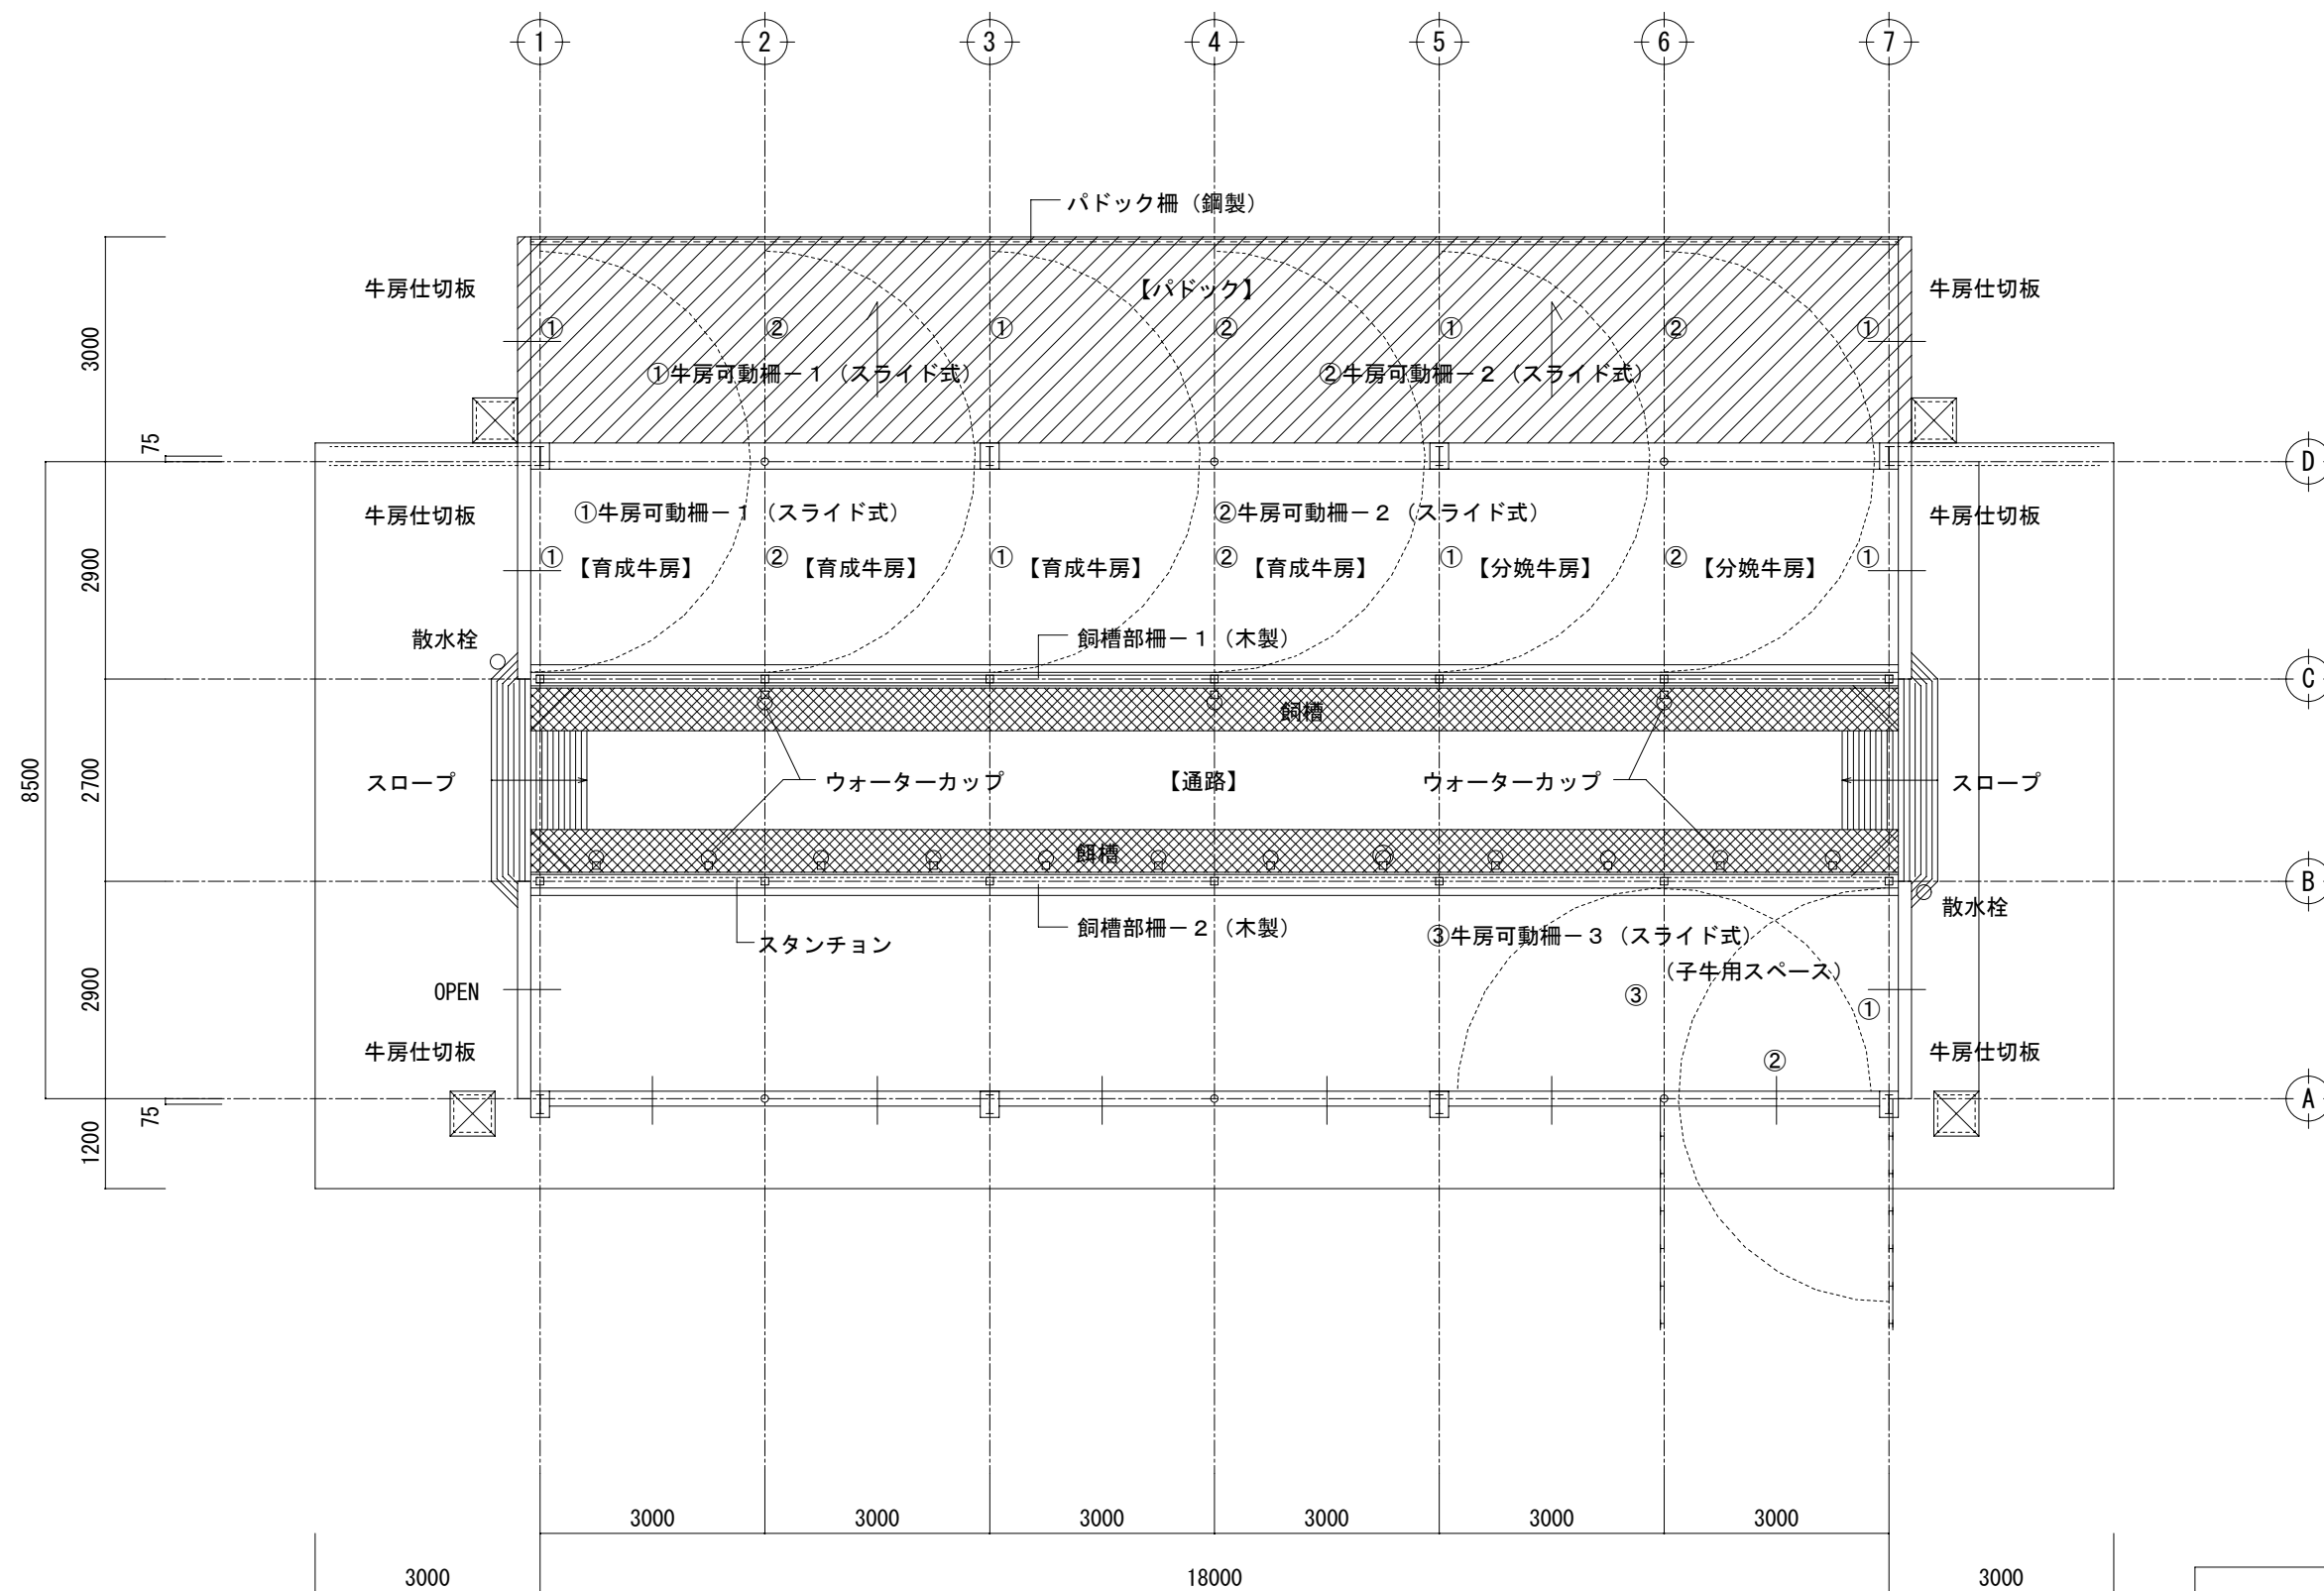

⑤肉用牛/繁殖牛舎 No. 23 熊本県/本渡市管内

平面図 S = 1/100

⑤肉用牛/繁殖牛舎 No. 23 熊本県/本渡市管内

⑤肉用牛/繁殖牛舎 No.23 熊本県/本渡市管内

矩計図 S = 1/40