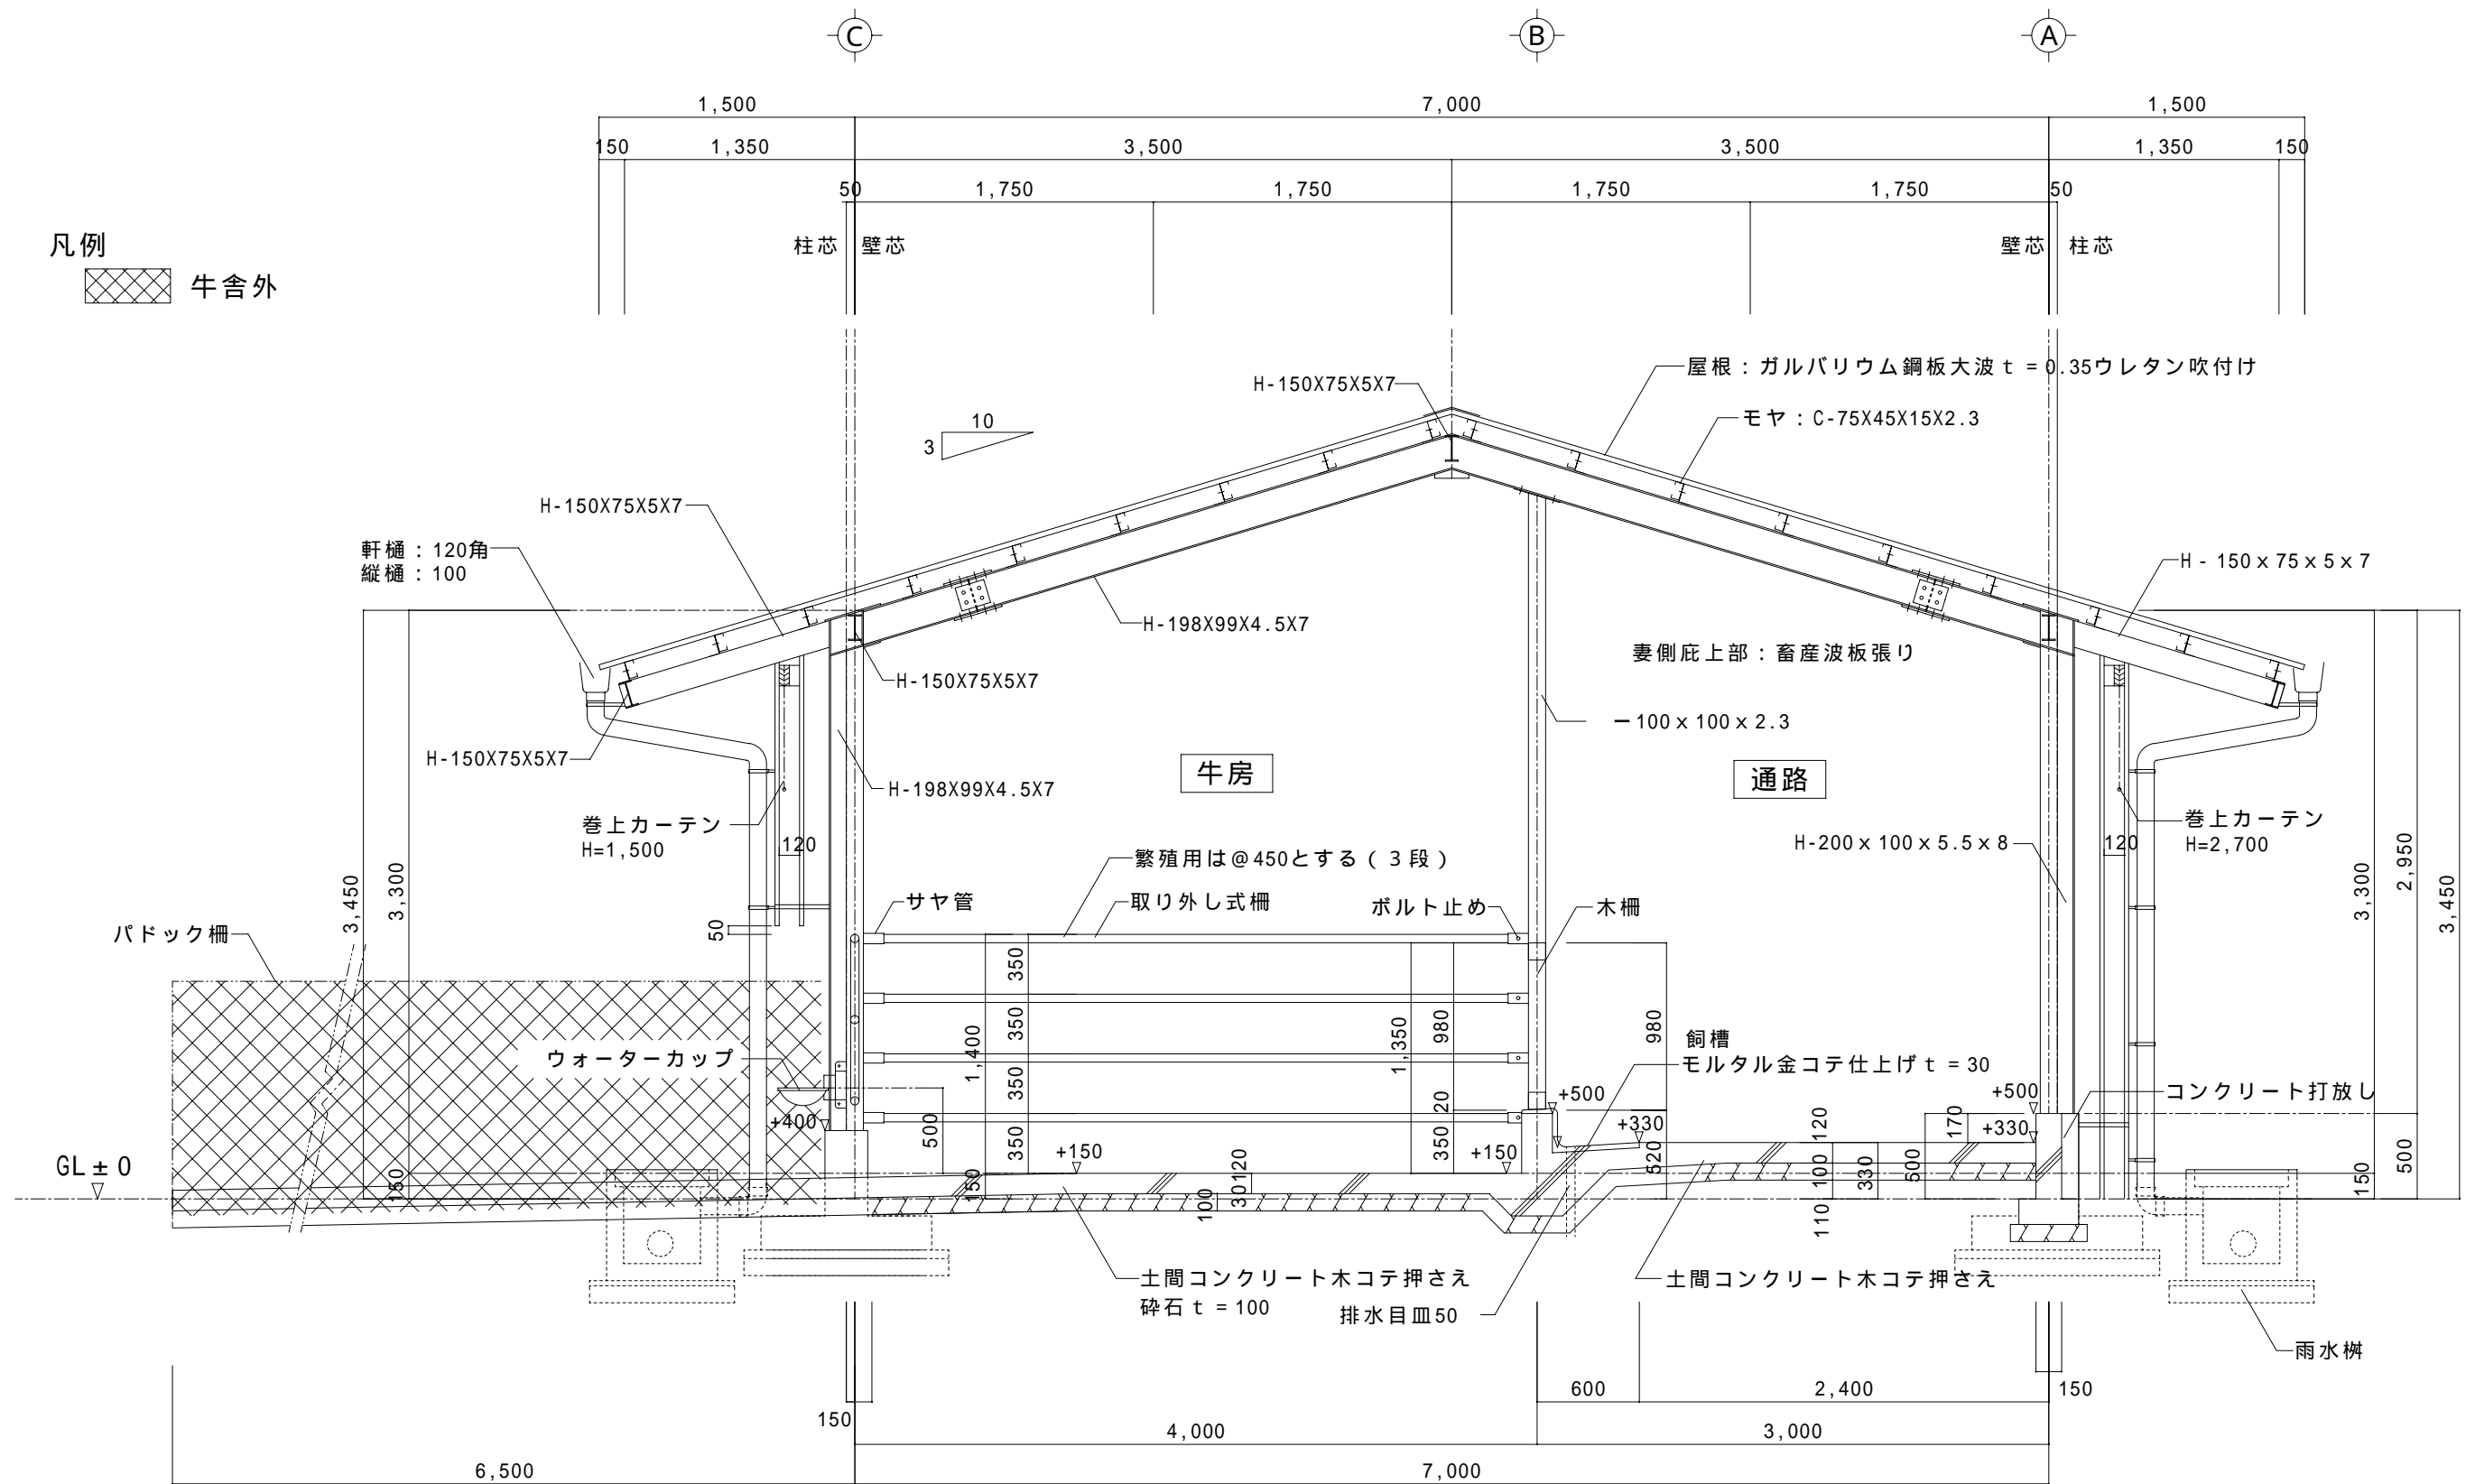

⑤ 肉用牛/繁殖牛舎 No22 熊本県/天草郡管内

凡例
 牛舎外

平面図 S=1/120

⑤ 肉用牛/繁殖牛舎 No22 熊本県/天草郡管内

⑤ 肉用牛/繁殖牛舎 No22 熊本県/天草郡管内

矩計図 S=1/60