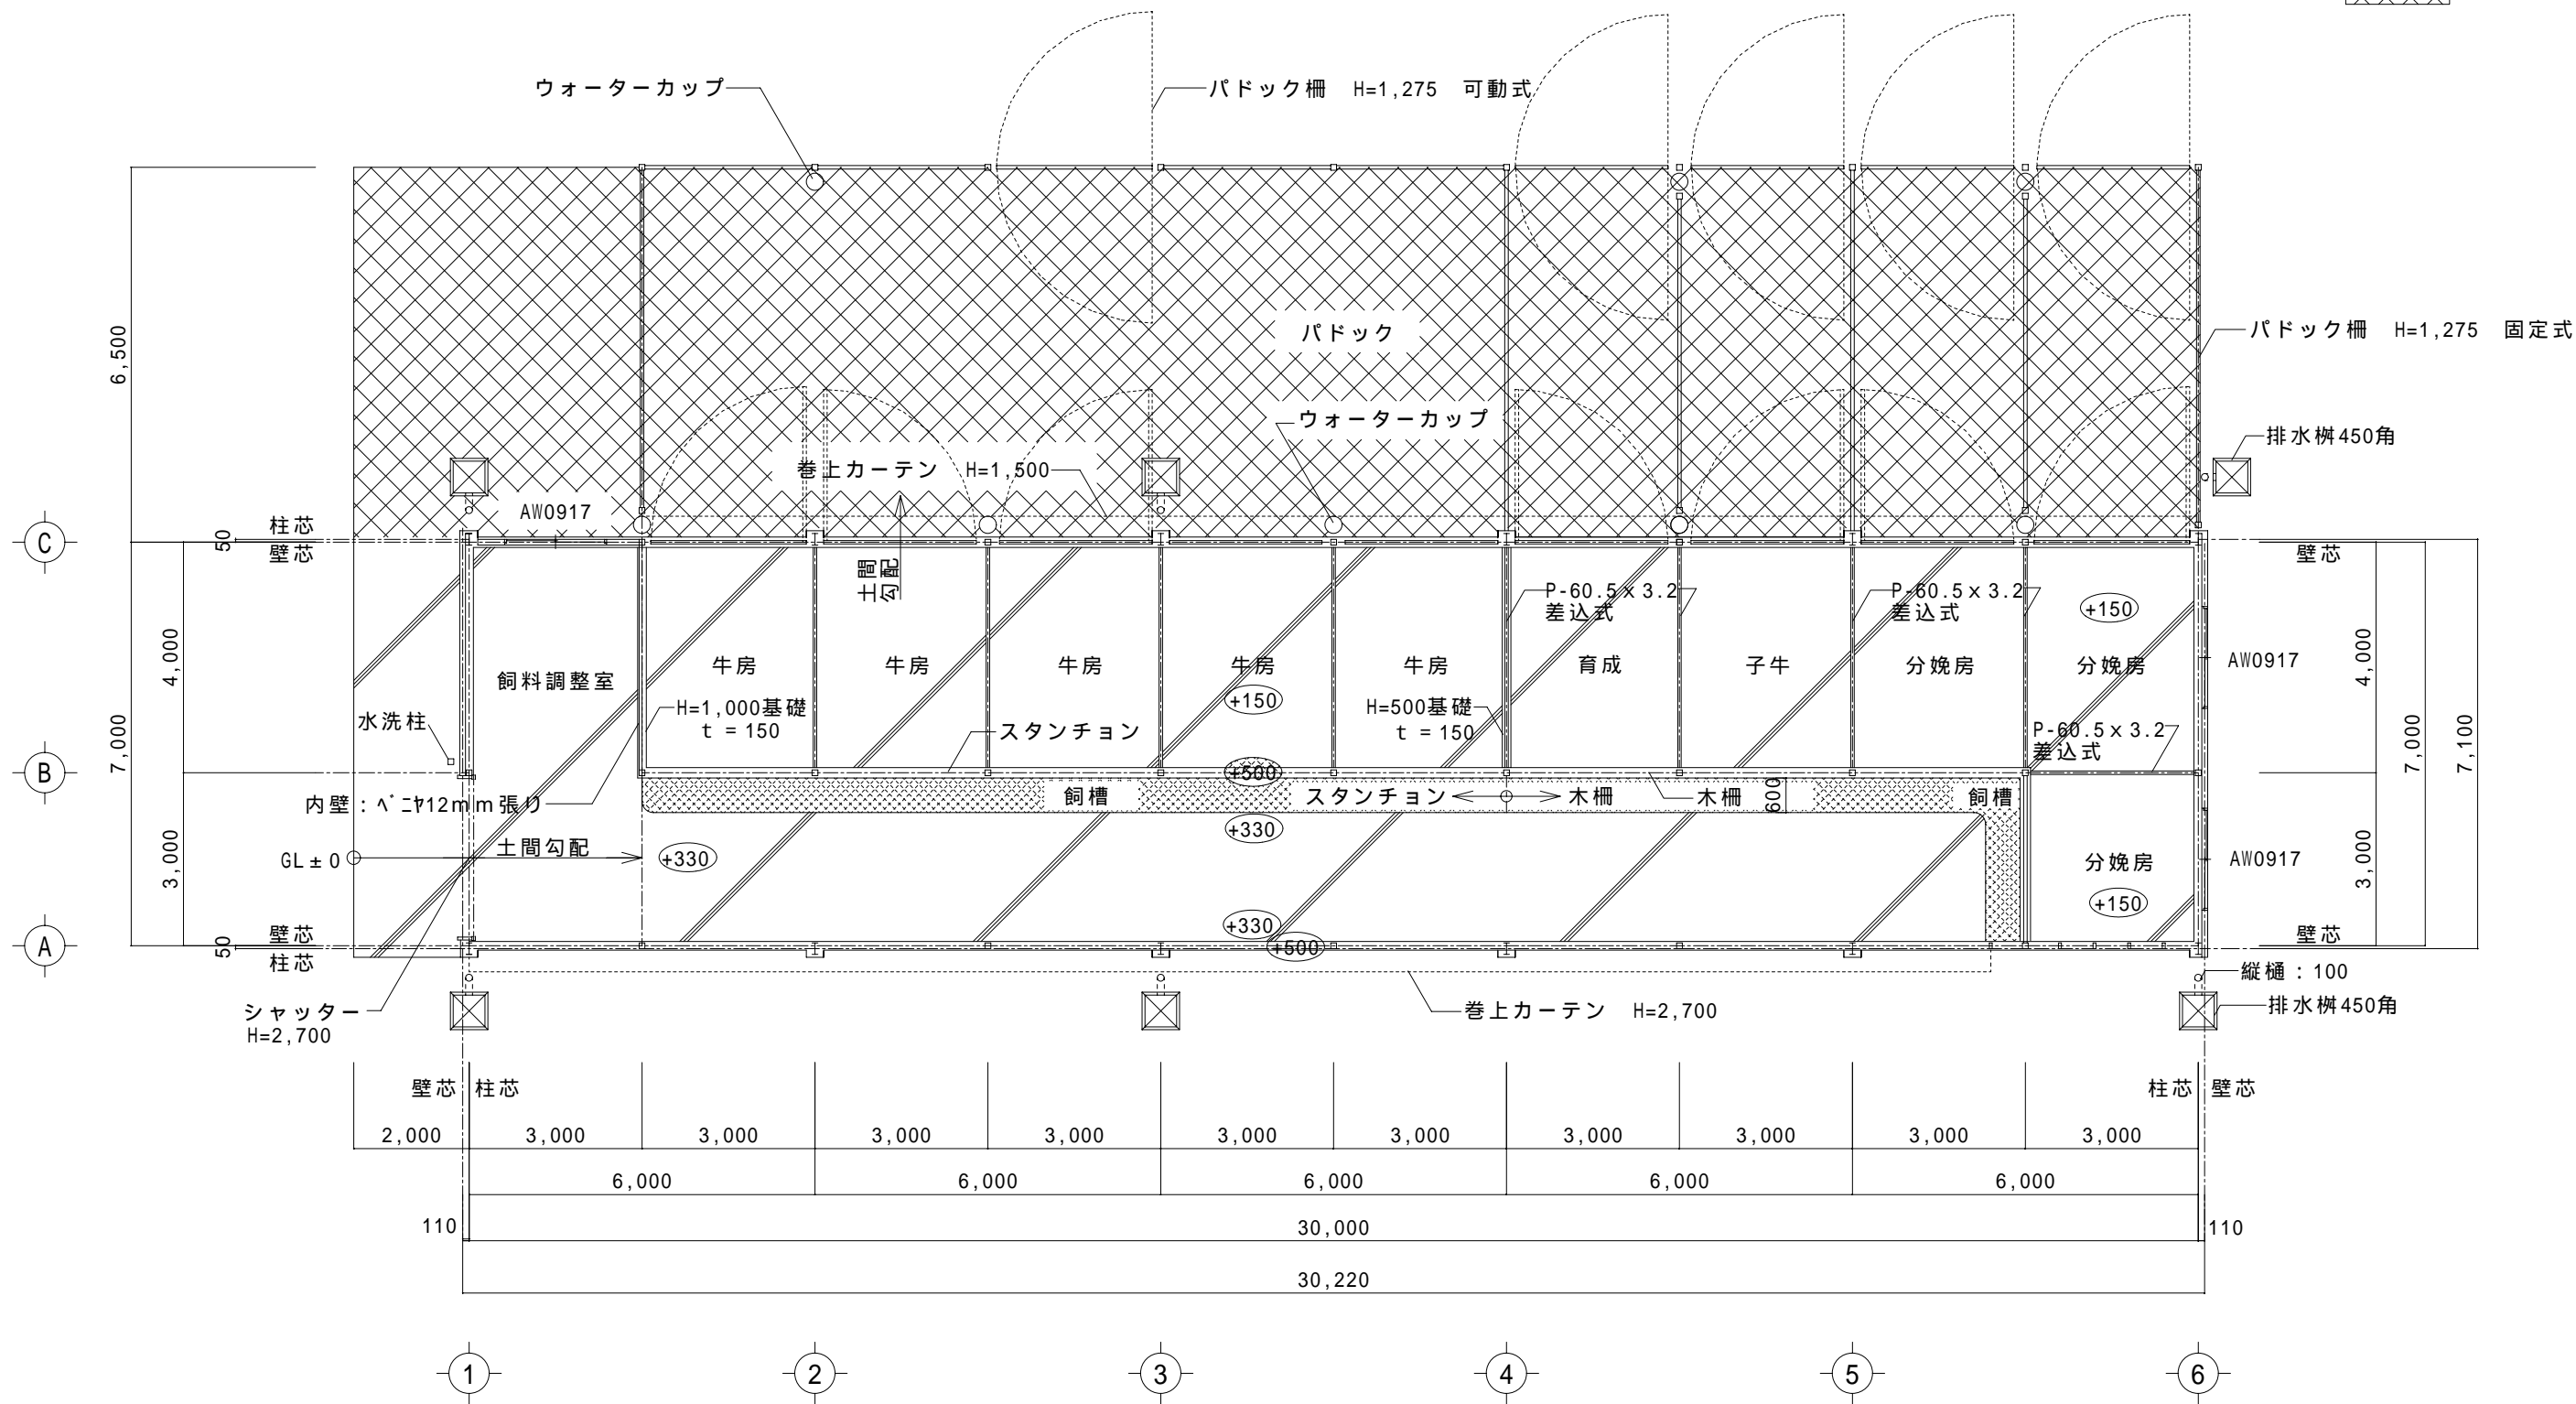

⑤ 肉用牛/繁殖牛舎 No22 熊本県/天草郡管内

凡例
 牛舎外

平面図 S=1/120

⑤ 肉用牛/繁殖牛舎 No22 熊本県/天草郡管内

⑤ 肉用牛/繁殖牛舎 No22 熊本県/天草郡管内

矩計図 S=1/60