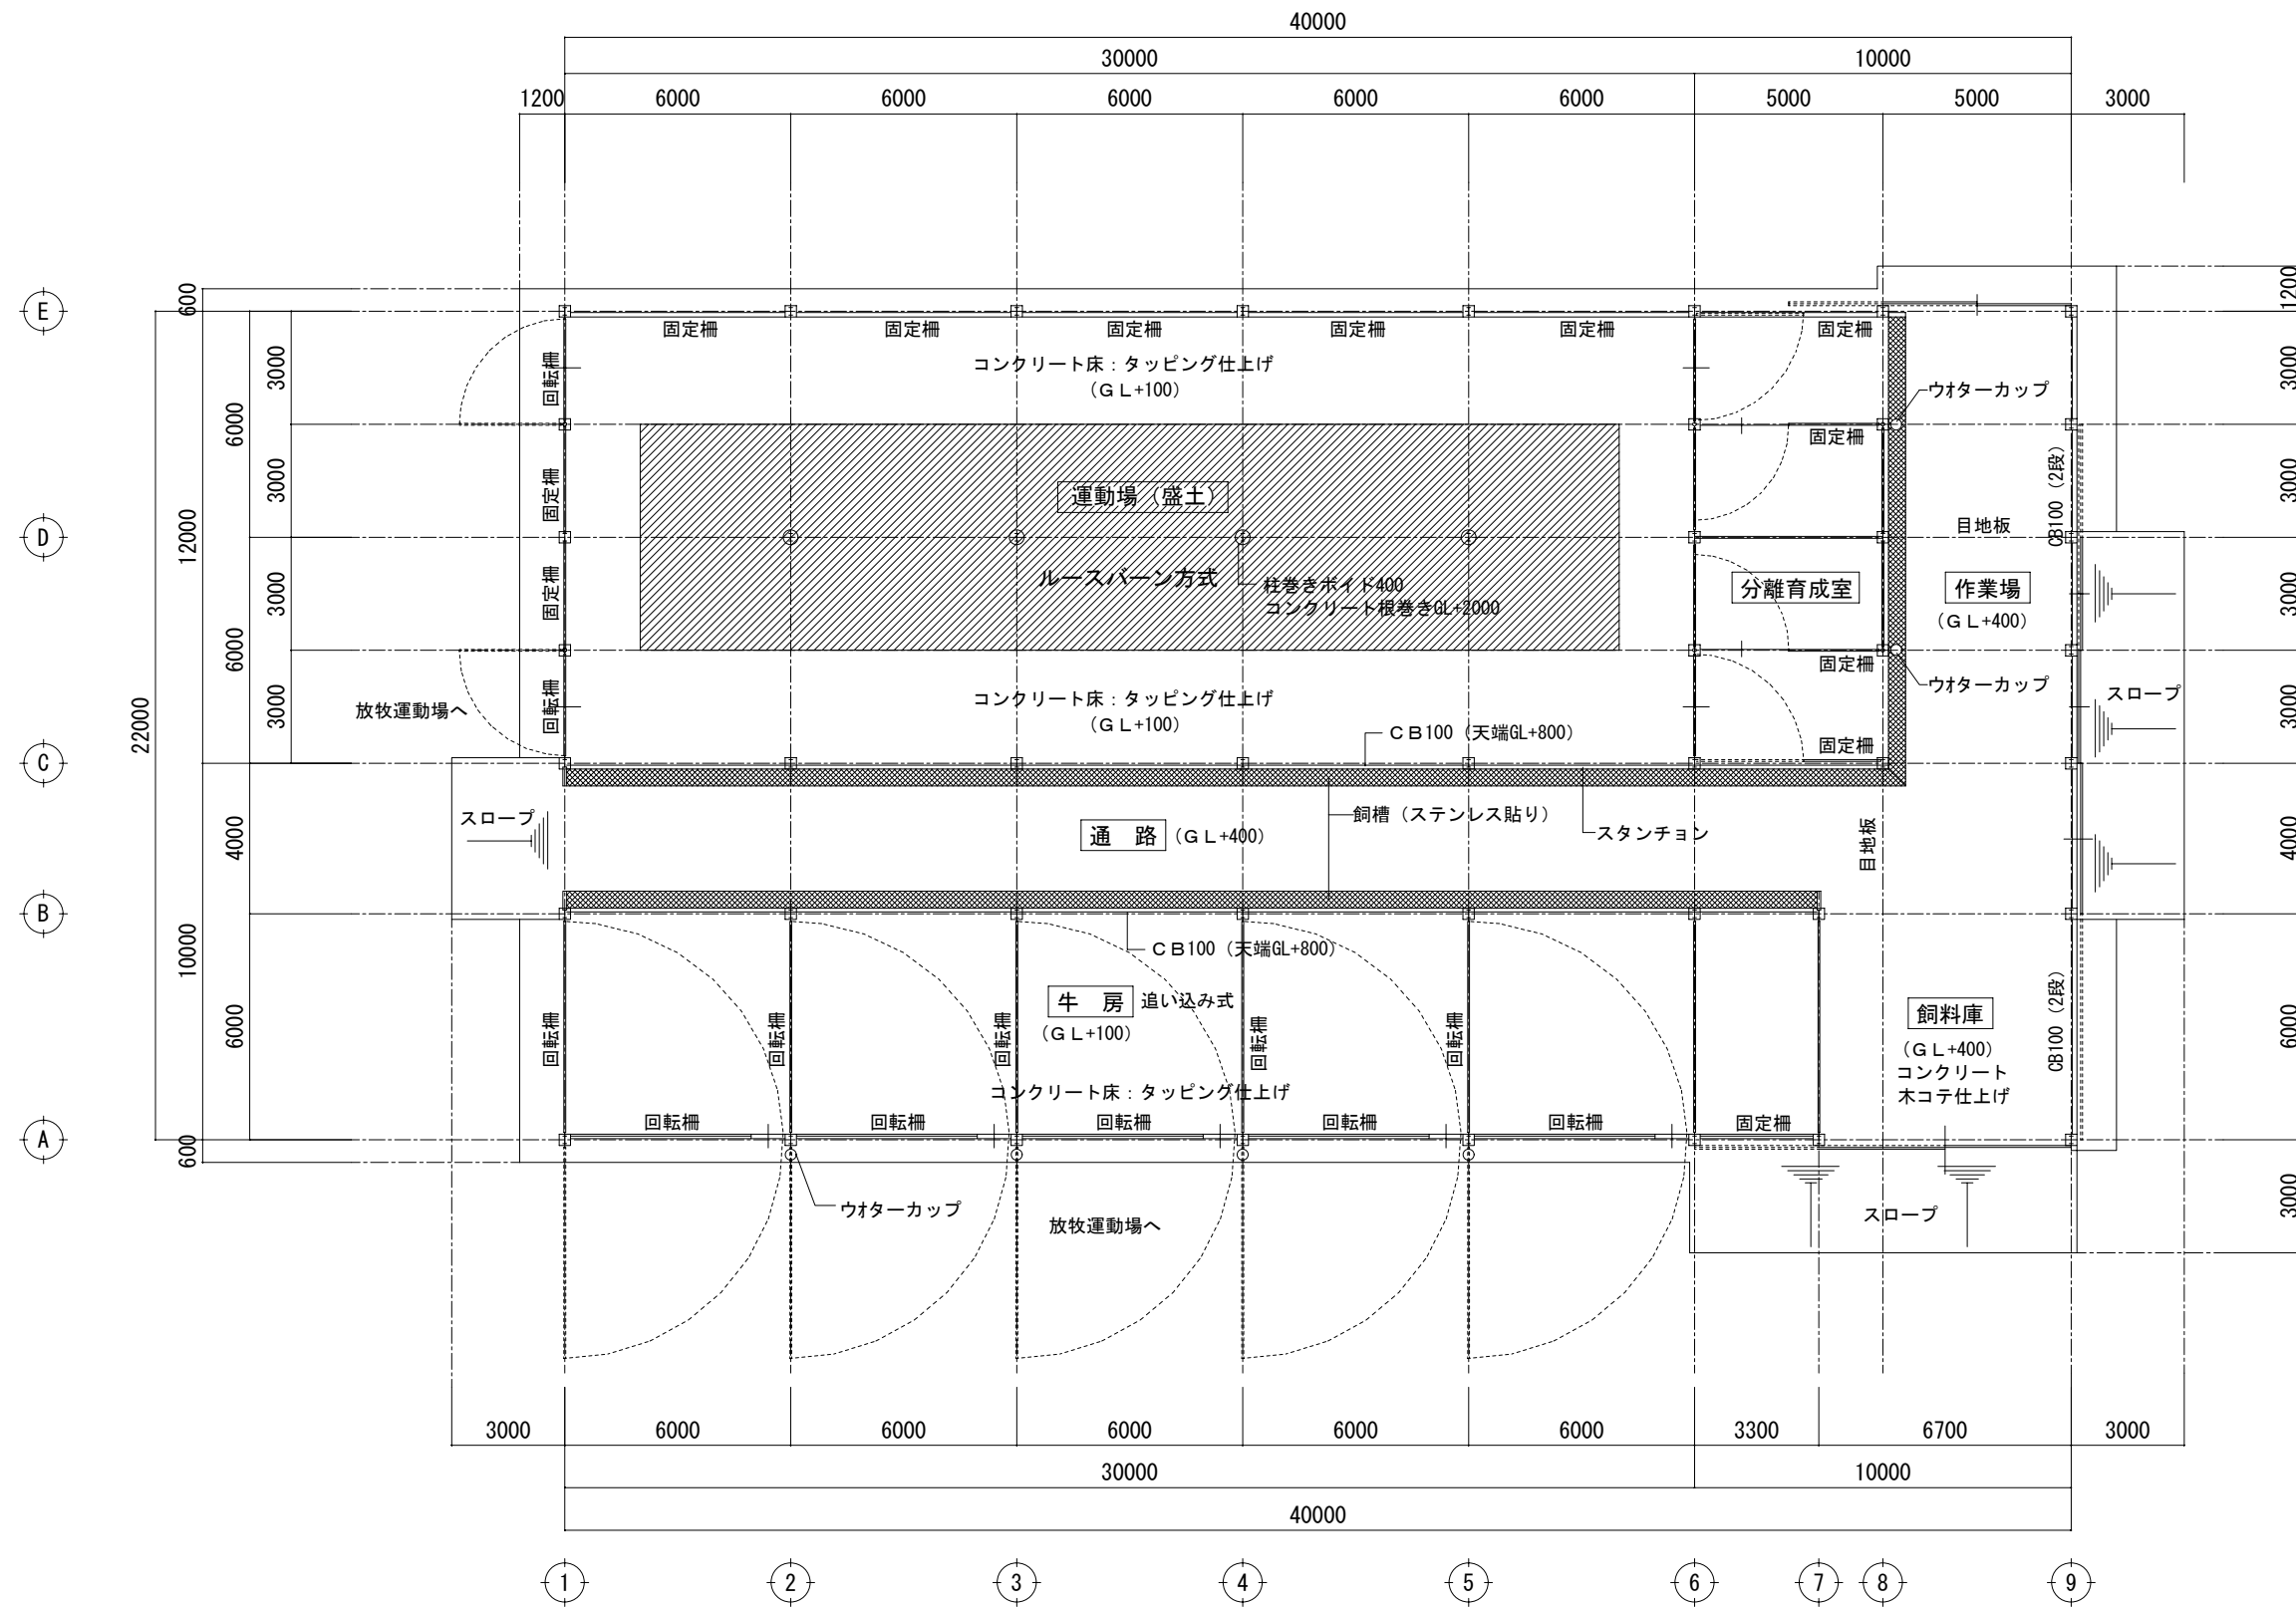

⑤肉用牛/繁殖牛舎 No. 19 宮崎県/児湯郡管内

平面図 S=1/200

⑤肉用牛/繁殖牛舎 No. 19 宮崎県/児湯郡管内

立面図 S=1/200