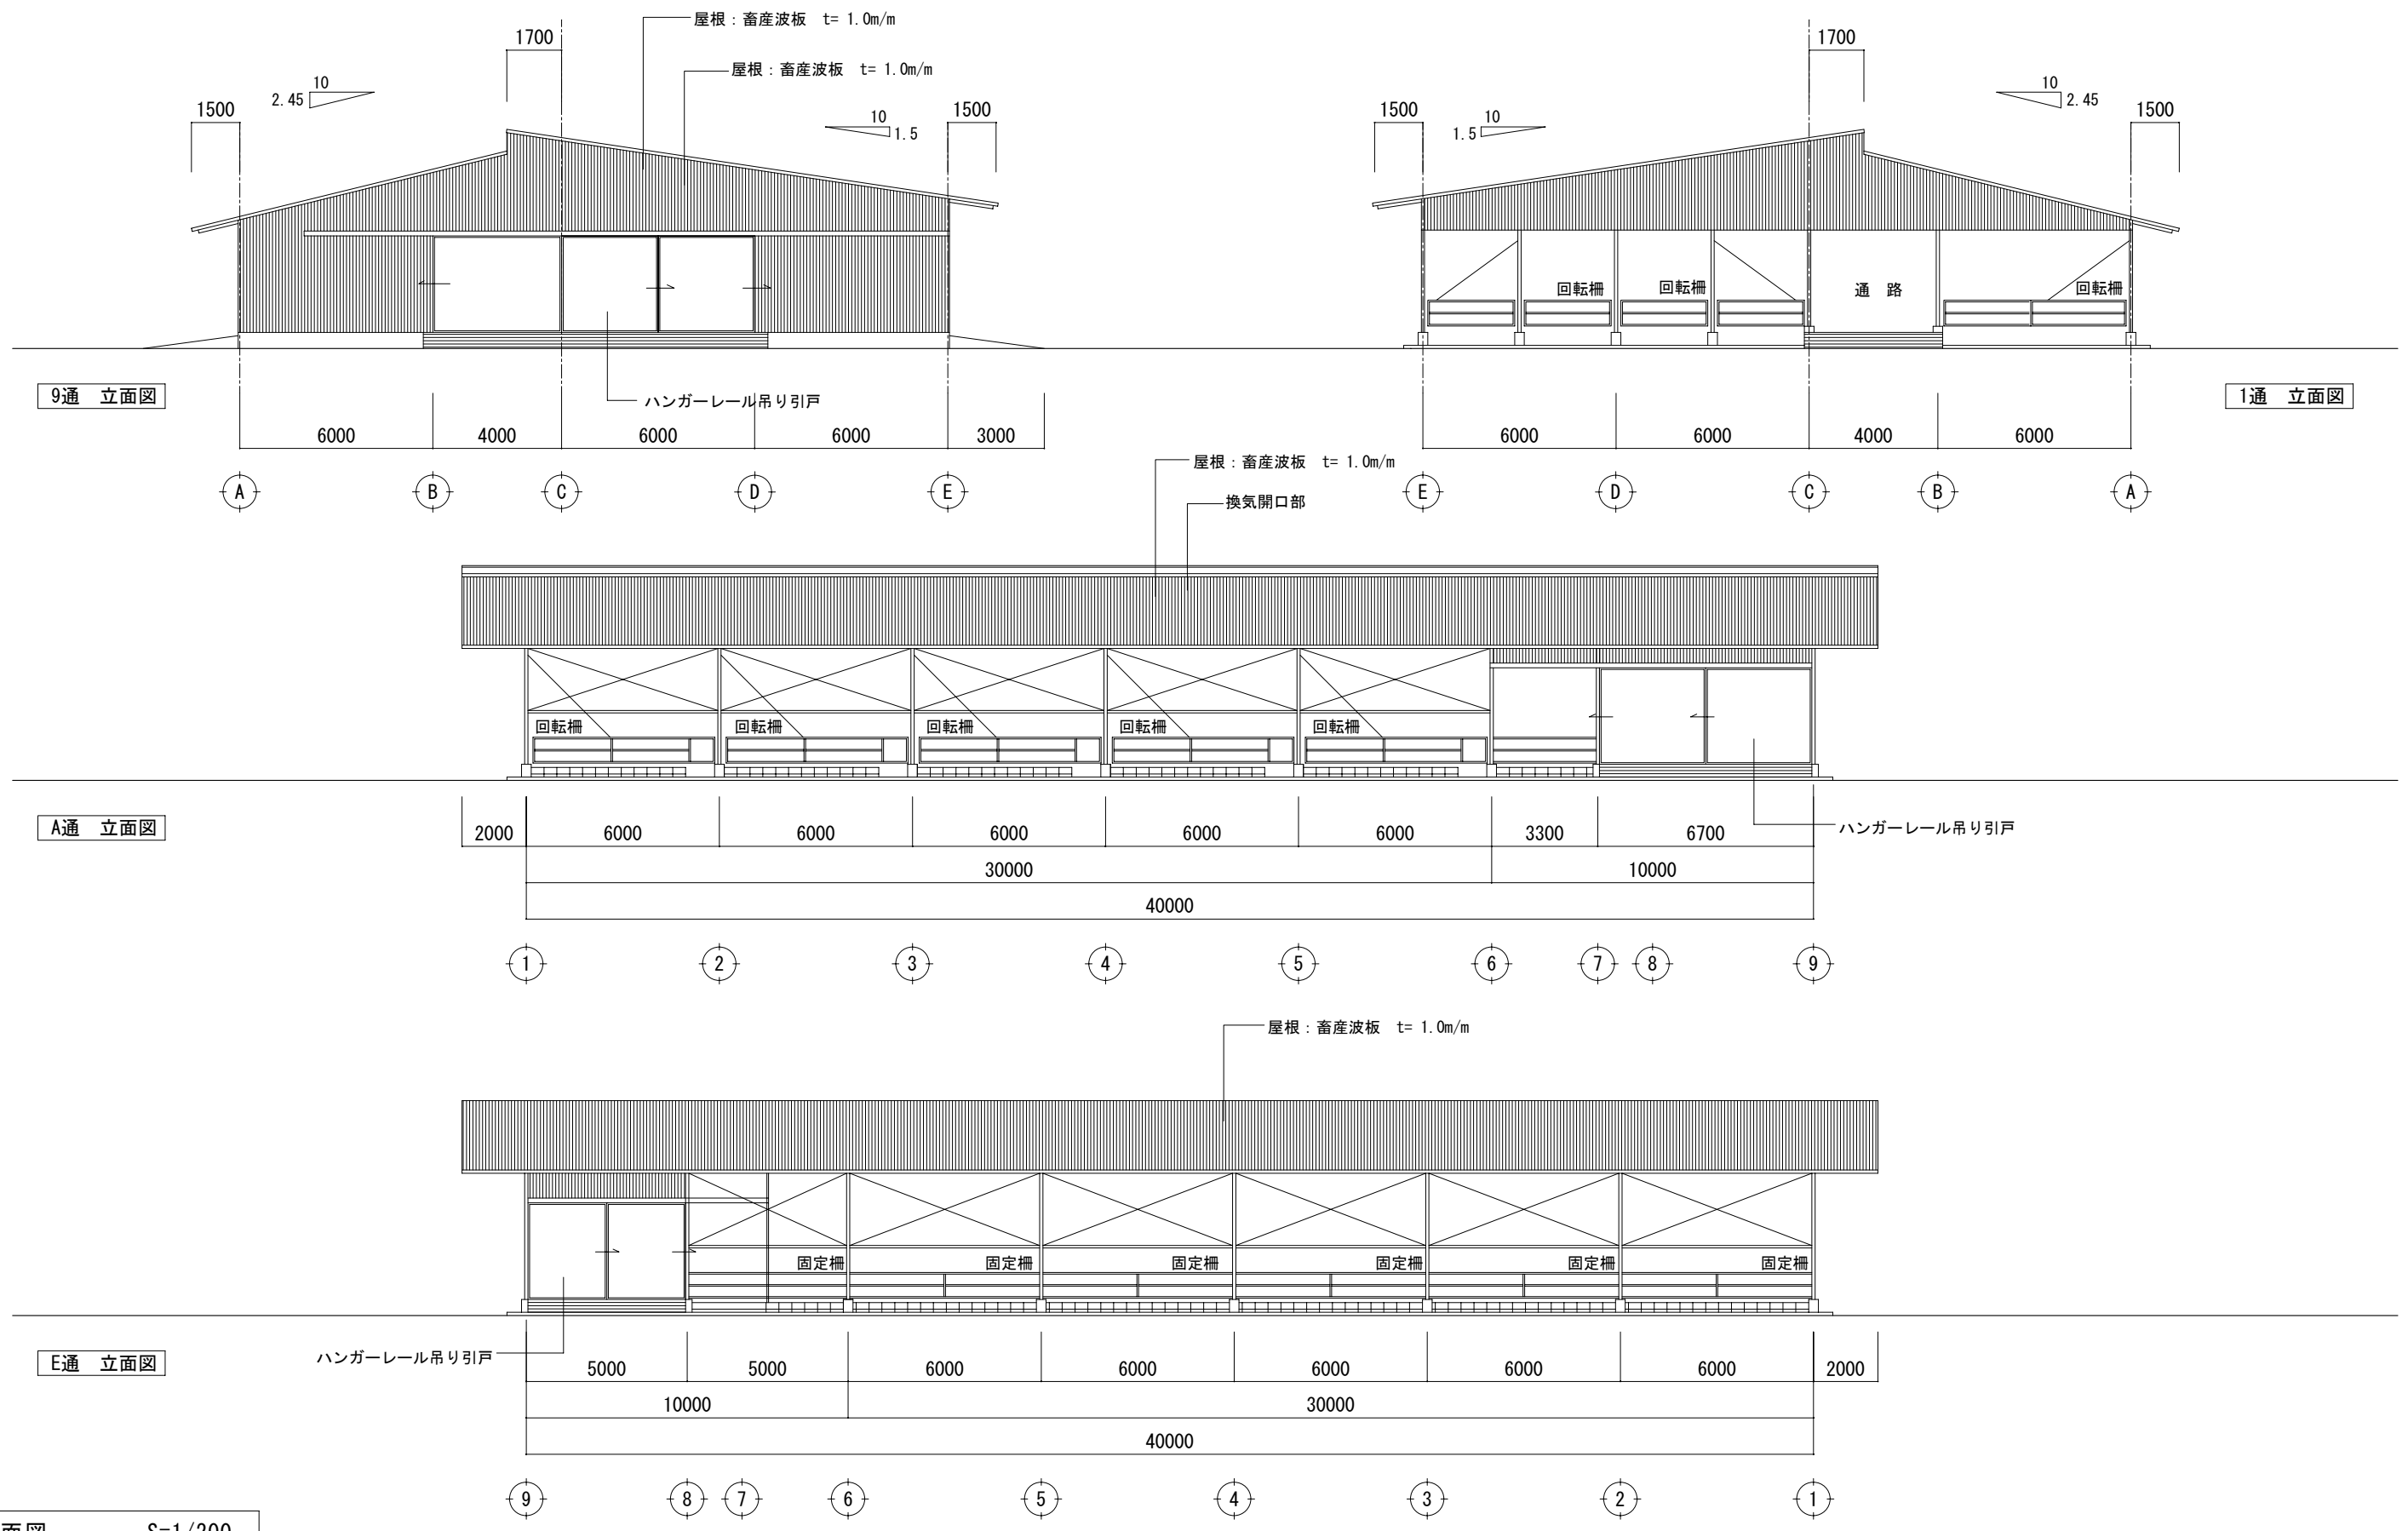

⑤肉用牛/繁殖牛舎 No. 19 宮崎県/児湯郡管内

平面図 S=1/200

⑤肉用牛/繁殖牛舎 No. 19 宮崎県/児湯郡管内

立面図 S=1/200