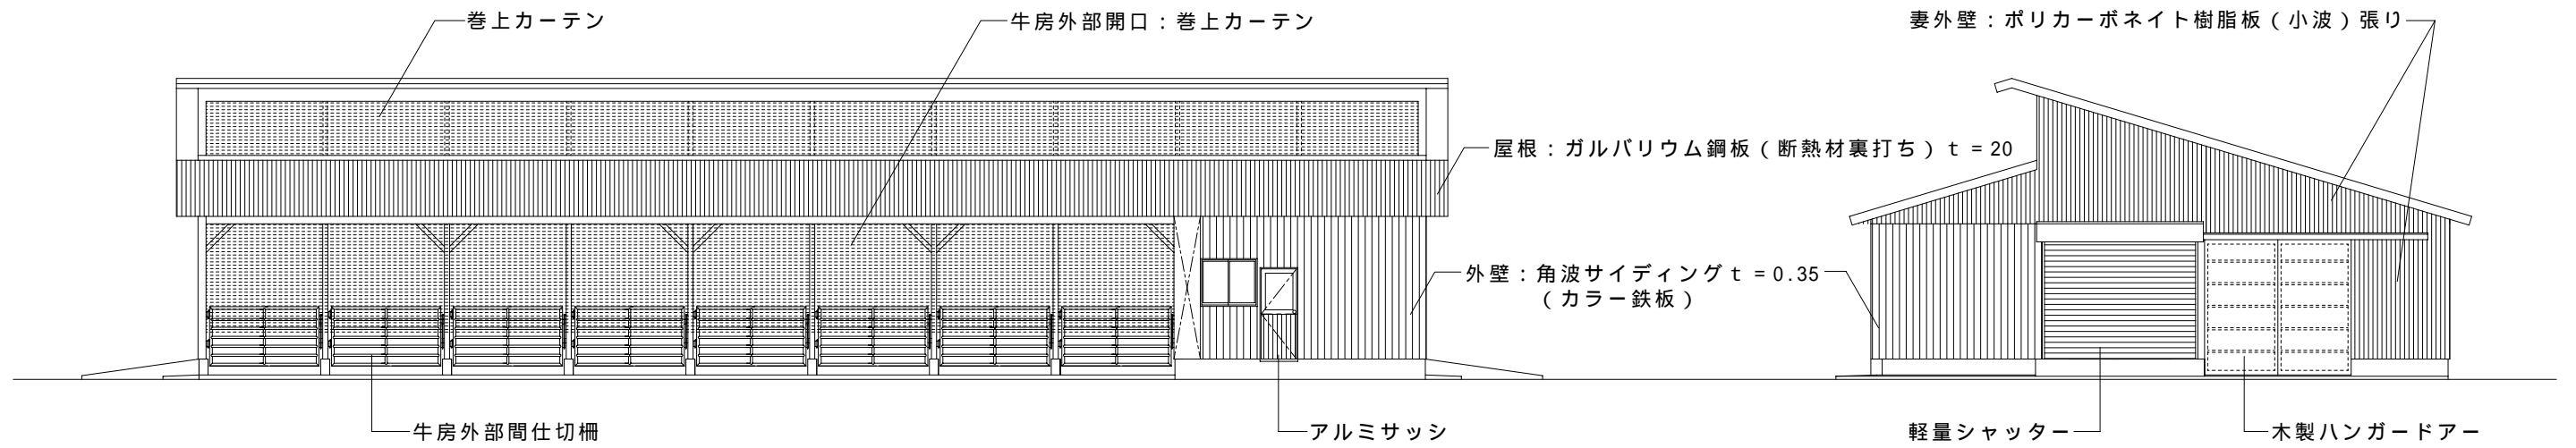

肉用牛/繁殖牛舎 No 17 宮城県/栗原郡管内

平面図 S=1/120

(A) 立面図 S=1/150

(21) 立面図 S=1/150

(D) 立面図 S=1/150

(1) 立面図 S=1/150

肉用牛/繁殖牛舎 No 17 宮城県/栗原郡管内

矩計図 S=1/50