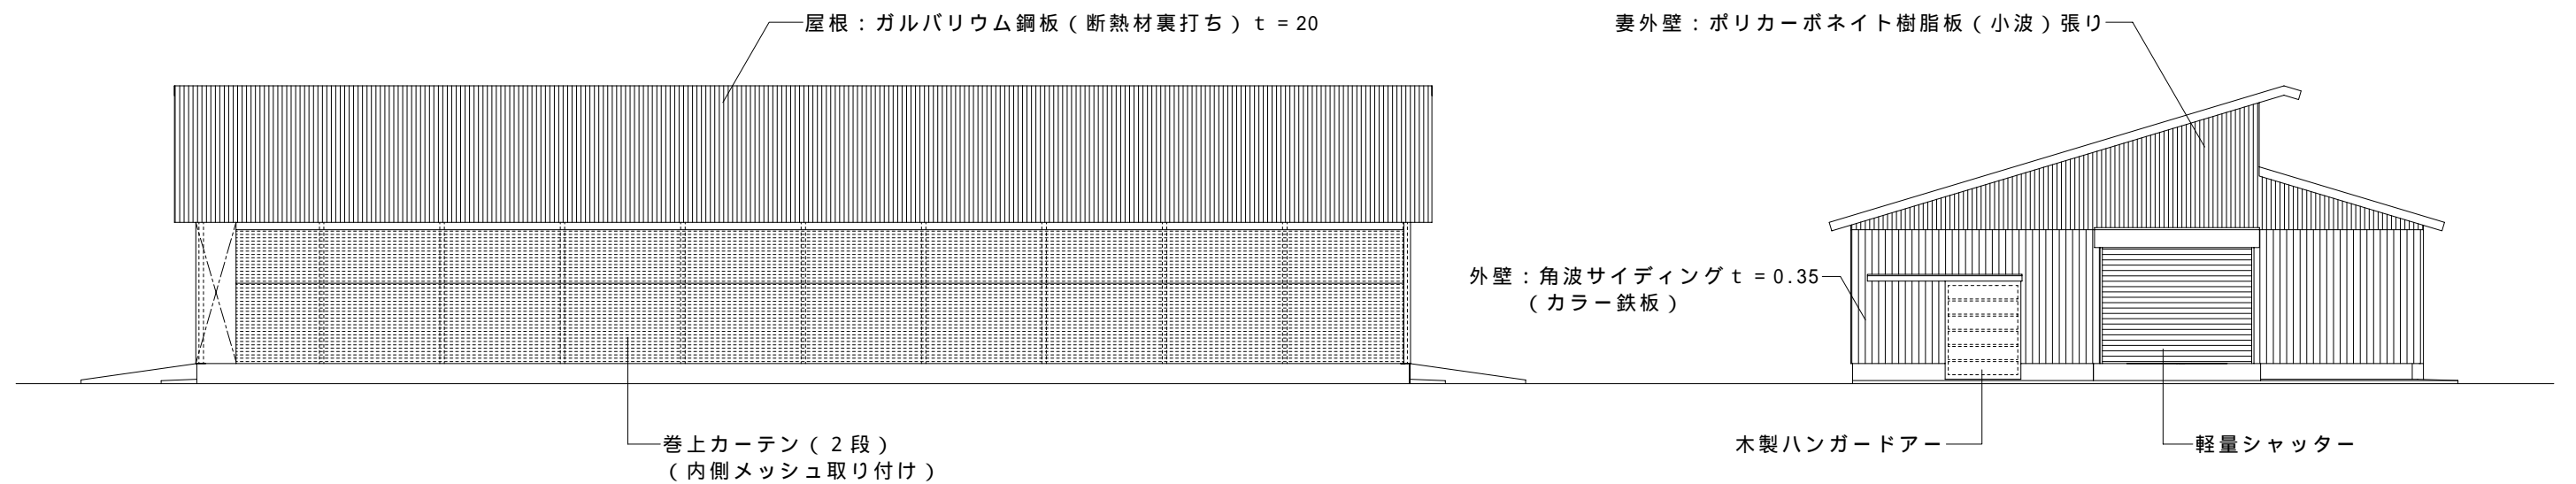

肉用牛/繁殖牛舎 No 17 宮城県/栗原郡管内

平面図 S=1/120

(A) 立面図 S=1/150

(21) 立面図 S=1/150

(D) 立面図 S=1/150

(1) 立面図 S=1/150

肉用牛/繁殖牛舎 No 17 宮城県/栗原郡管内

矩計図 S=1/50