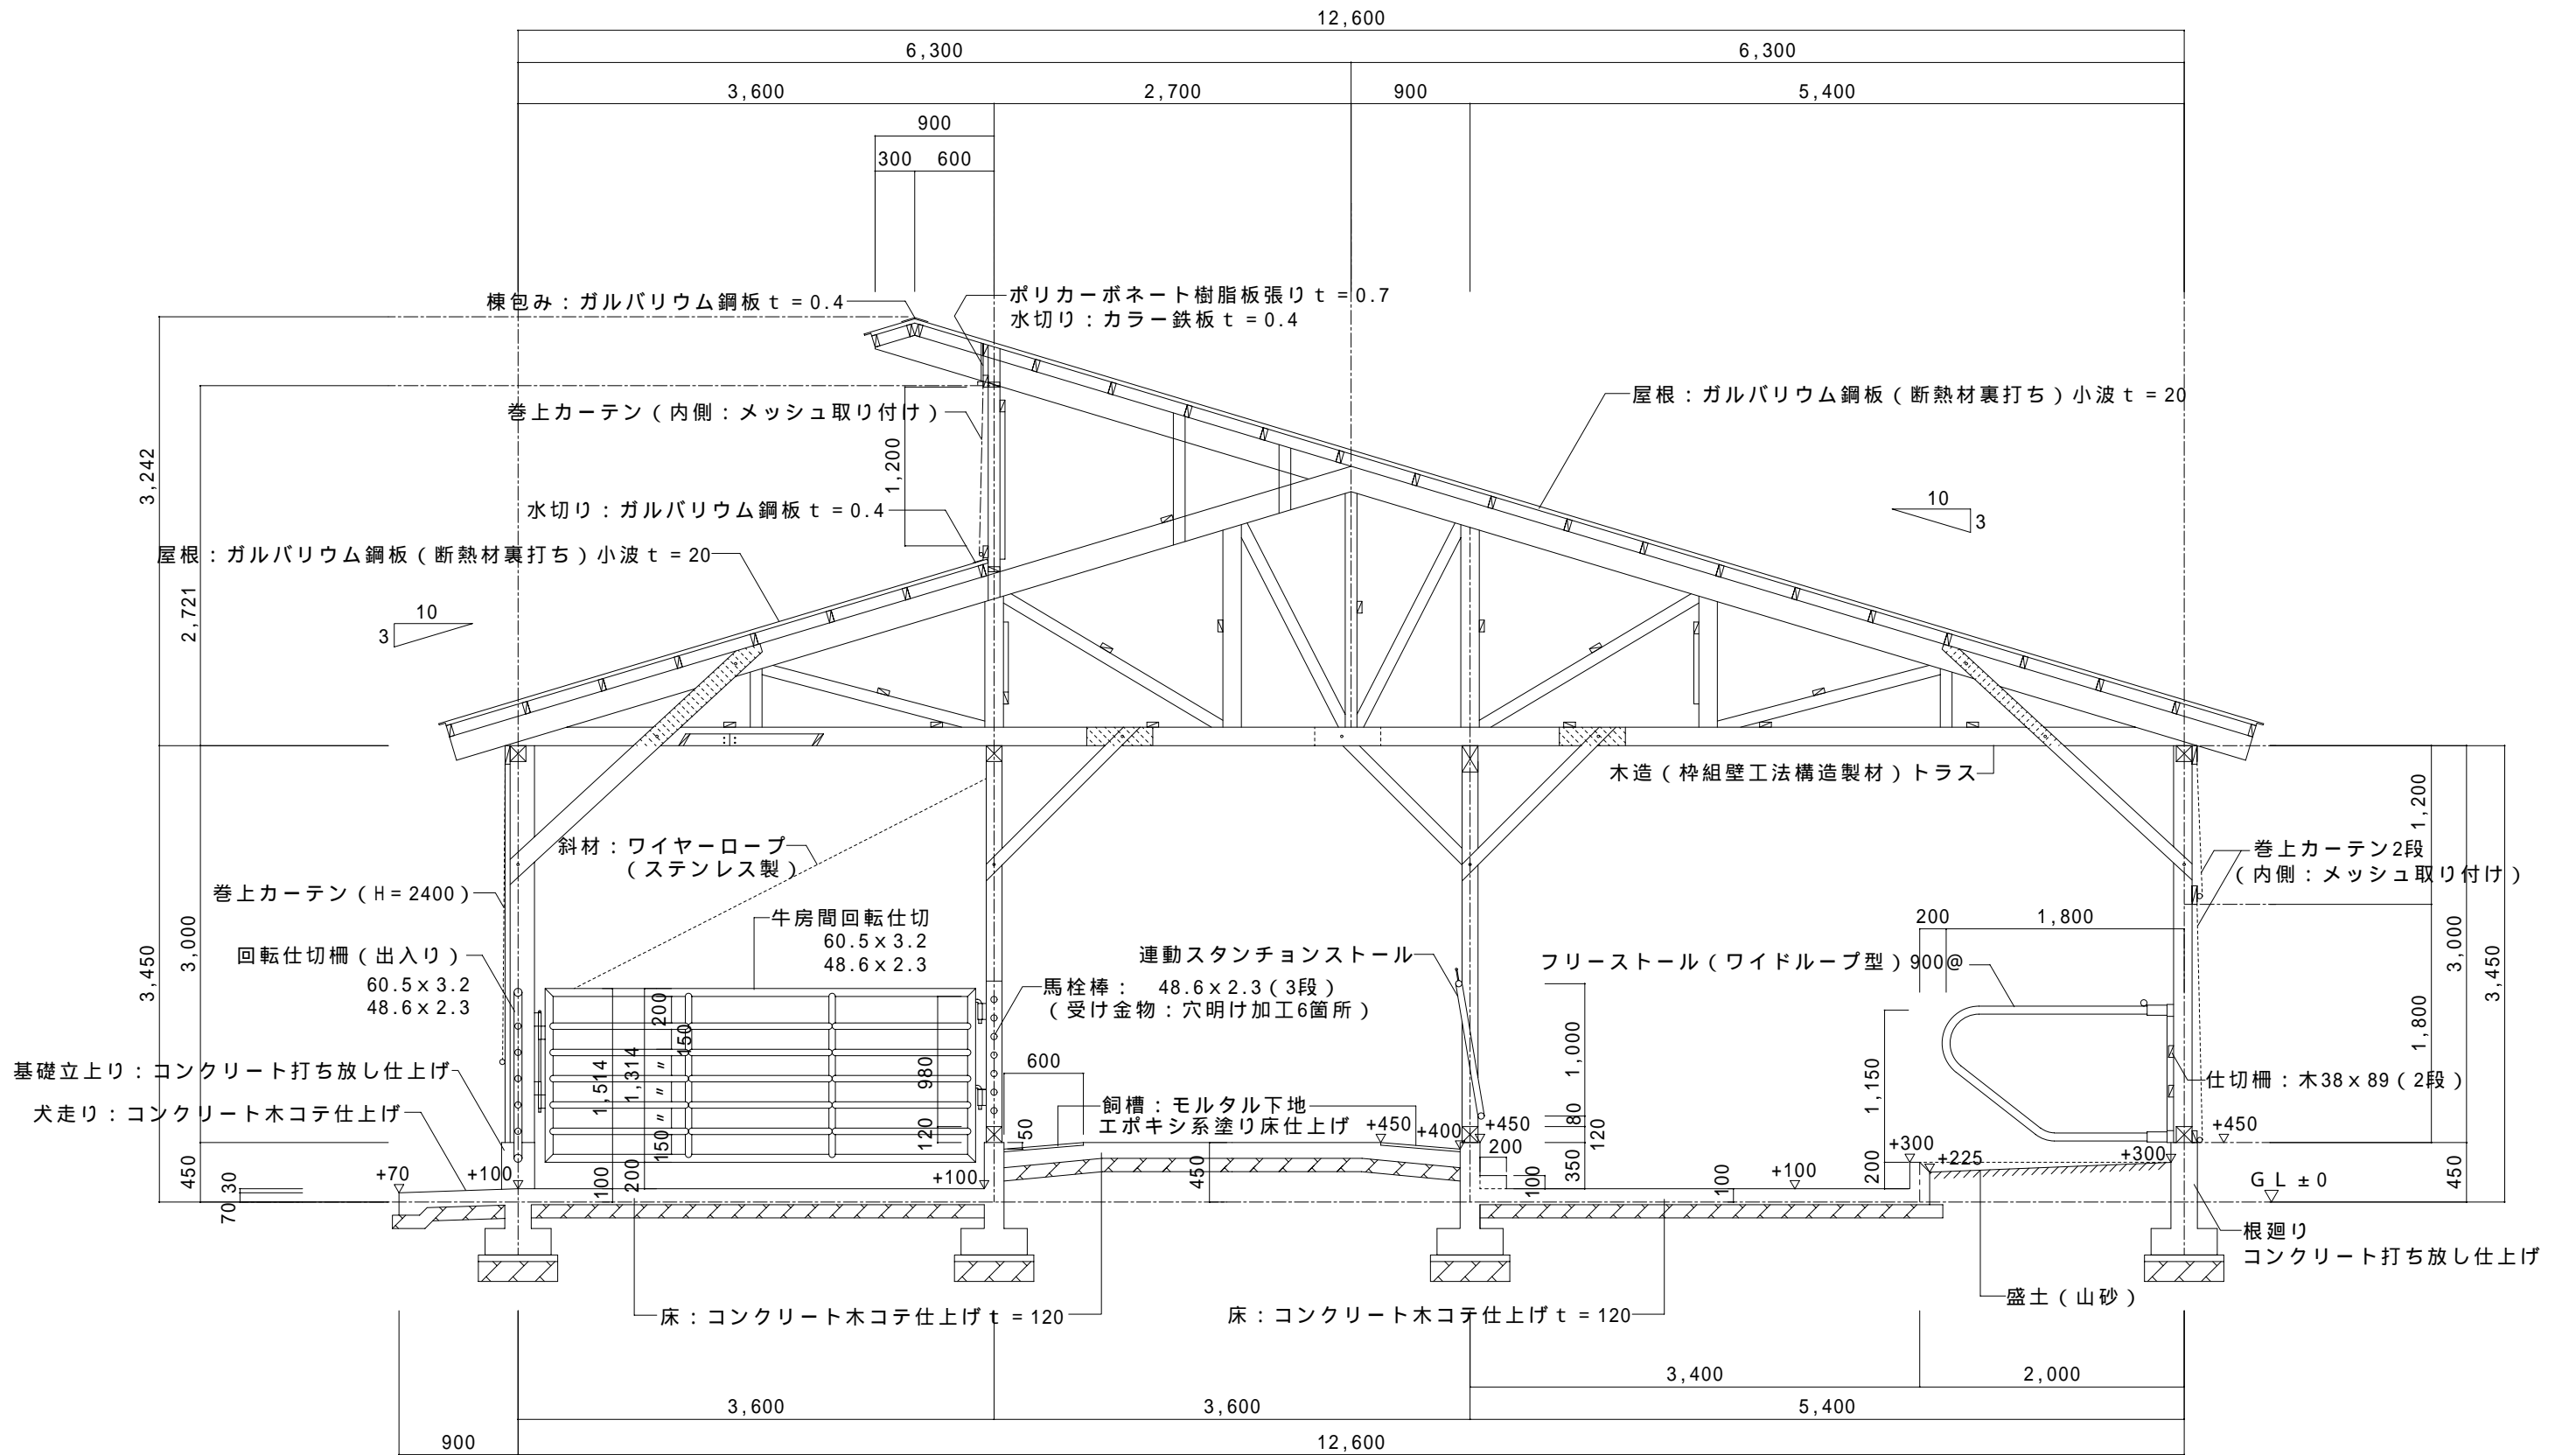

肉用牛/繁殖牛舎 No 17 宮城県/栗原郡管内

平面図 S=1/120

(A) 立面図 S=1/150

(21) 立面図 S=1/150

(D) 立面図 S=1/150

(1) 立面図 S=1/150

肉用牛/繁殖牛舎 No 17 宮城県/栗原郡管内

矩計図 S=1/50