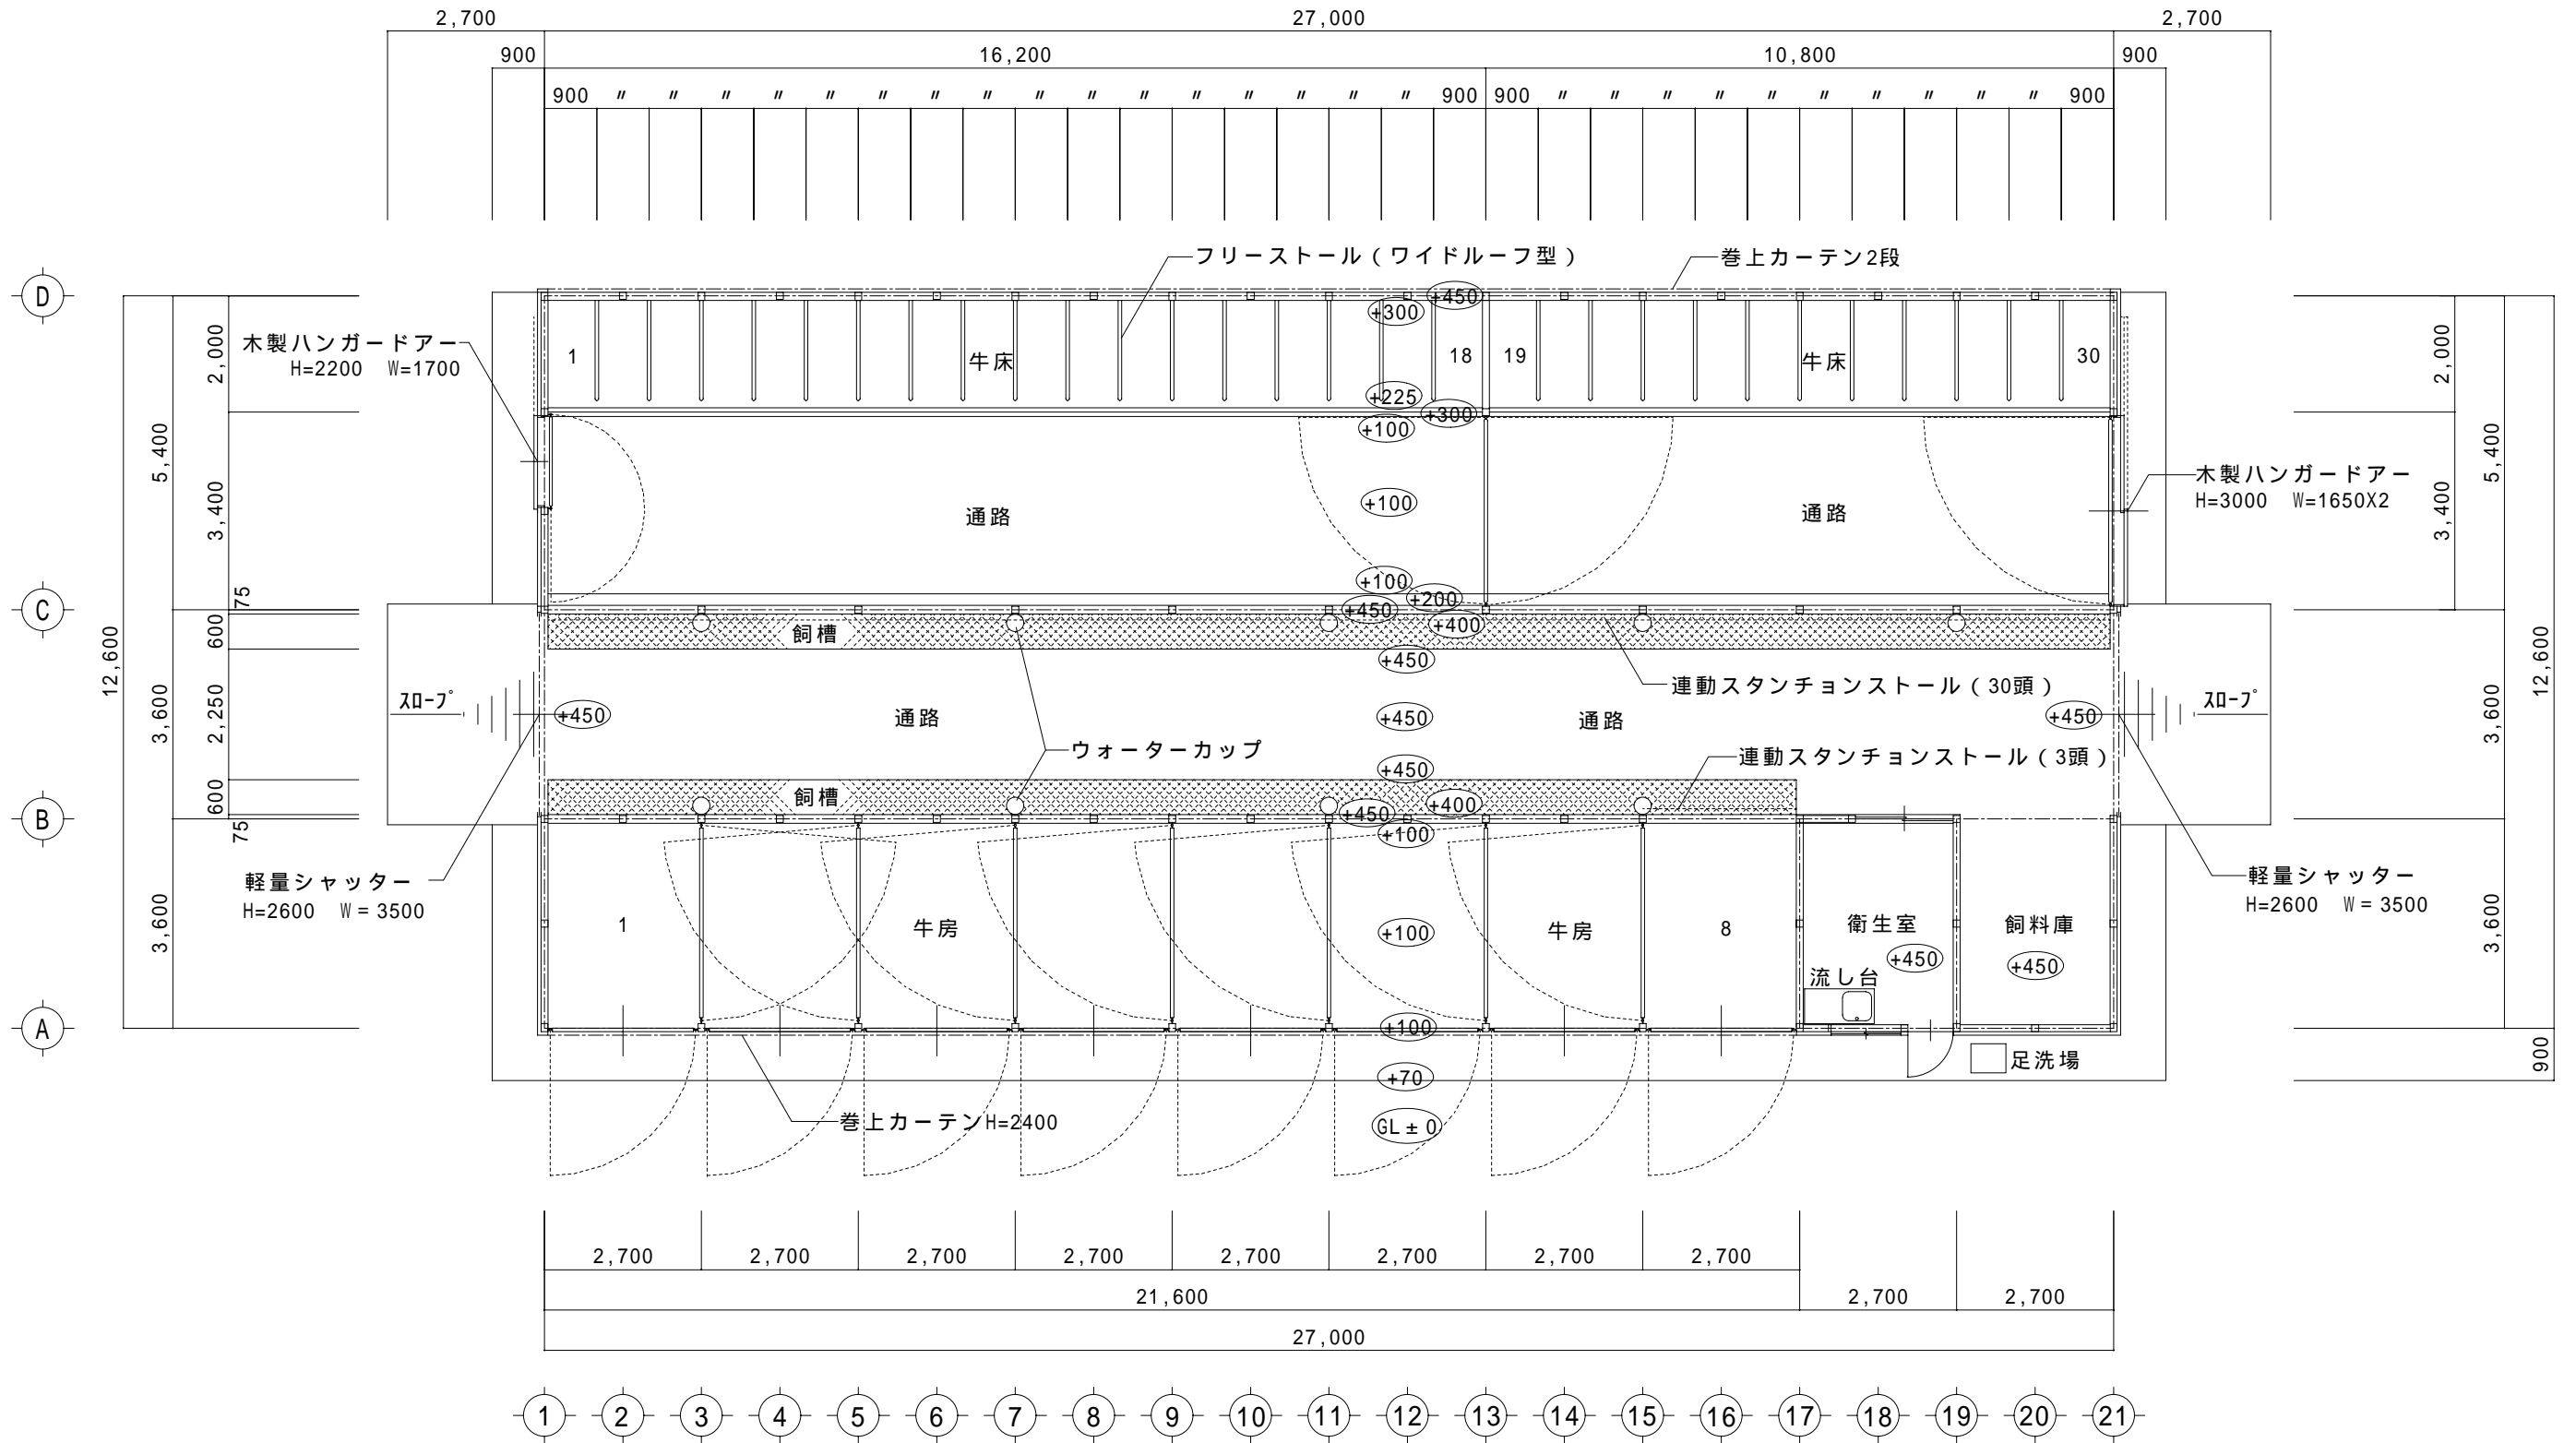

肉用牛/繁殖牛舎 No 17 宮城県/栗原郡管内

平面図 S=1/120

(A) 立面図 S=1/150

(21) 立面図 S=1/150

(D) 立面図 S=1/150

(1) 立面図 S=1/150

肉用牛/繁殖牛舎 No 17 宮城県/栗原郡管内

矩計図 S=1/50