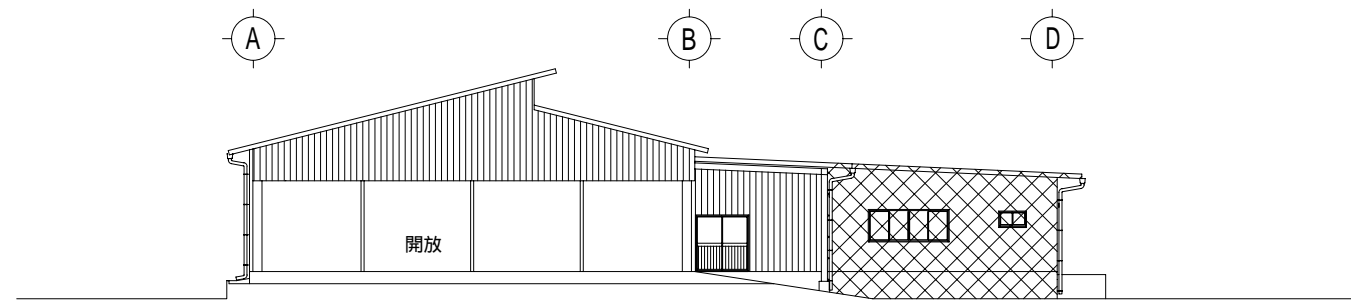

乳用牛つなぎ牛舎 / 対尻式 NO 1 4 岐阜県/海津郡管内

凡例  
 牛舎外

平面図 S=1/250

乳用牛つなぎ牛舎 / 対尻式 NO 1 4 岐阜県 / 海津郡管内

① 立面図 S=1/250

⑬ 立面図 S=1/250

凡例  
 牛舎外

Ⓐ 立面図 S=1/250

Ⓒ 立面図 S=1/250

乳用牛つなぎ牛舎 / 対尻式 NO14 岐阜県/海津郡管内

矩計図 S=1/70