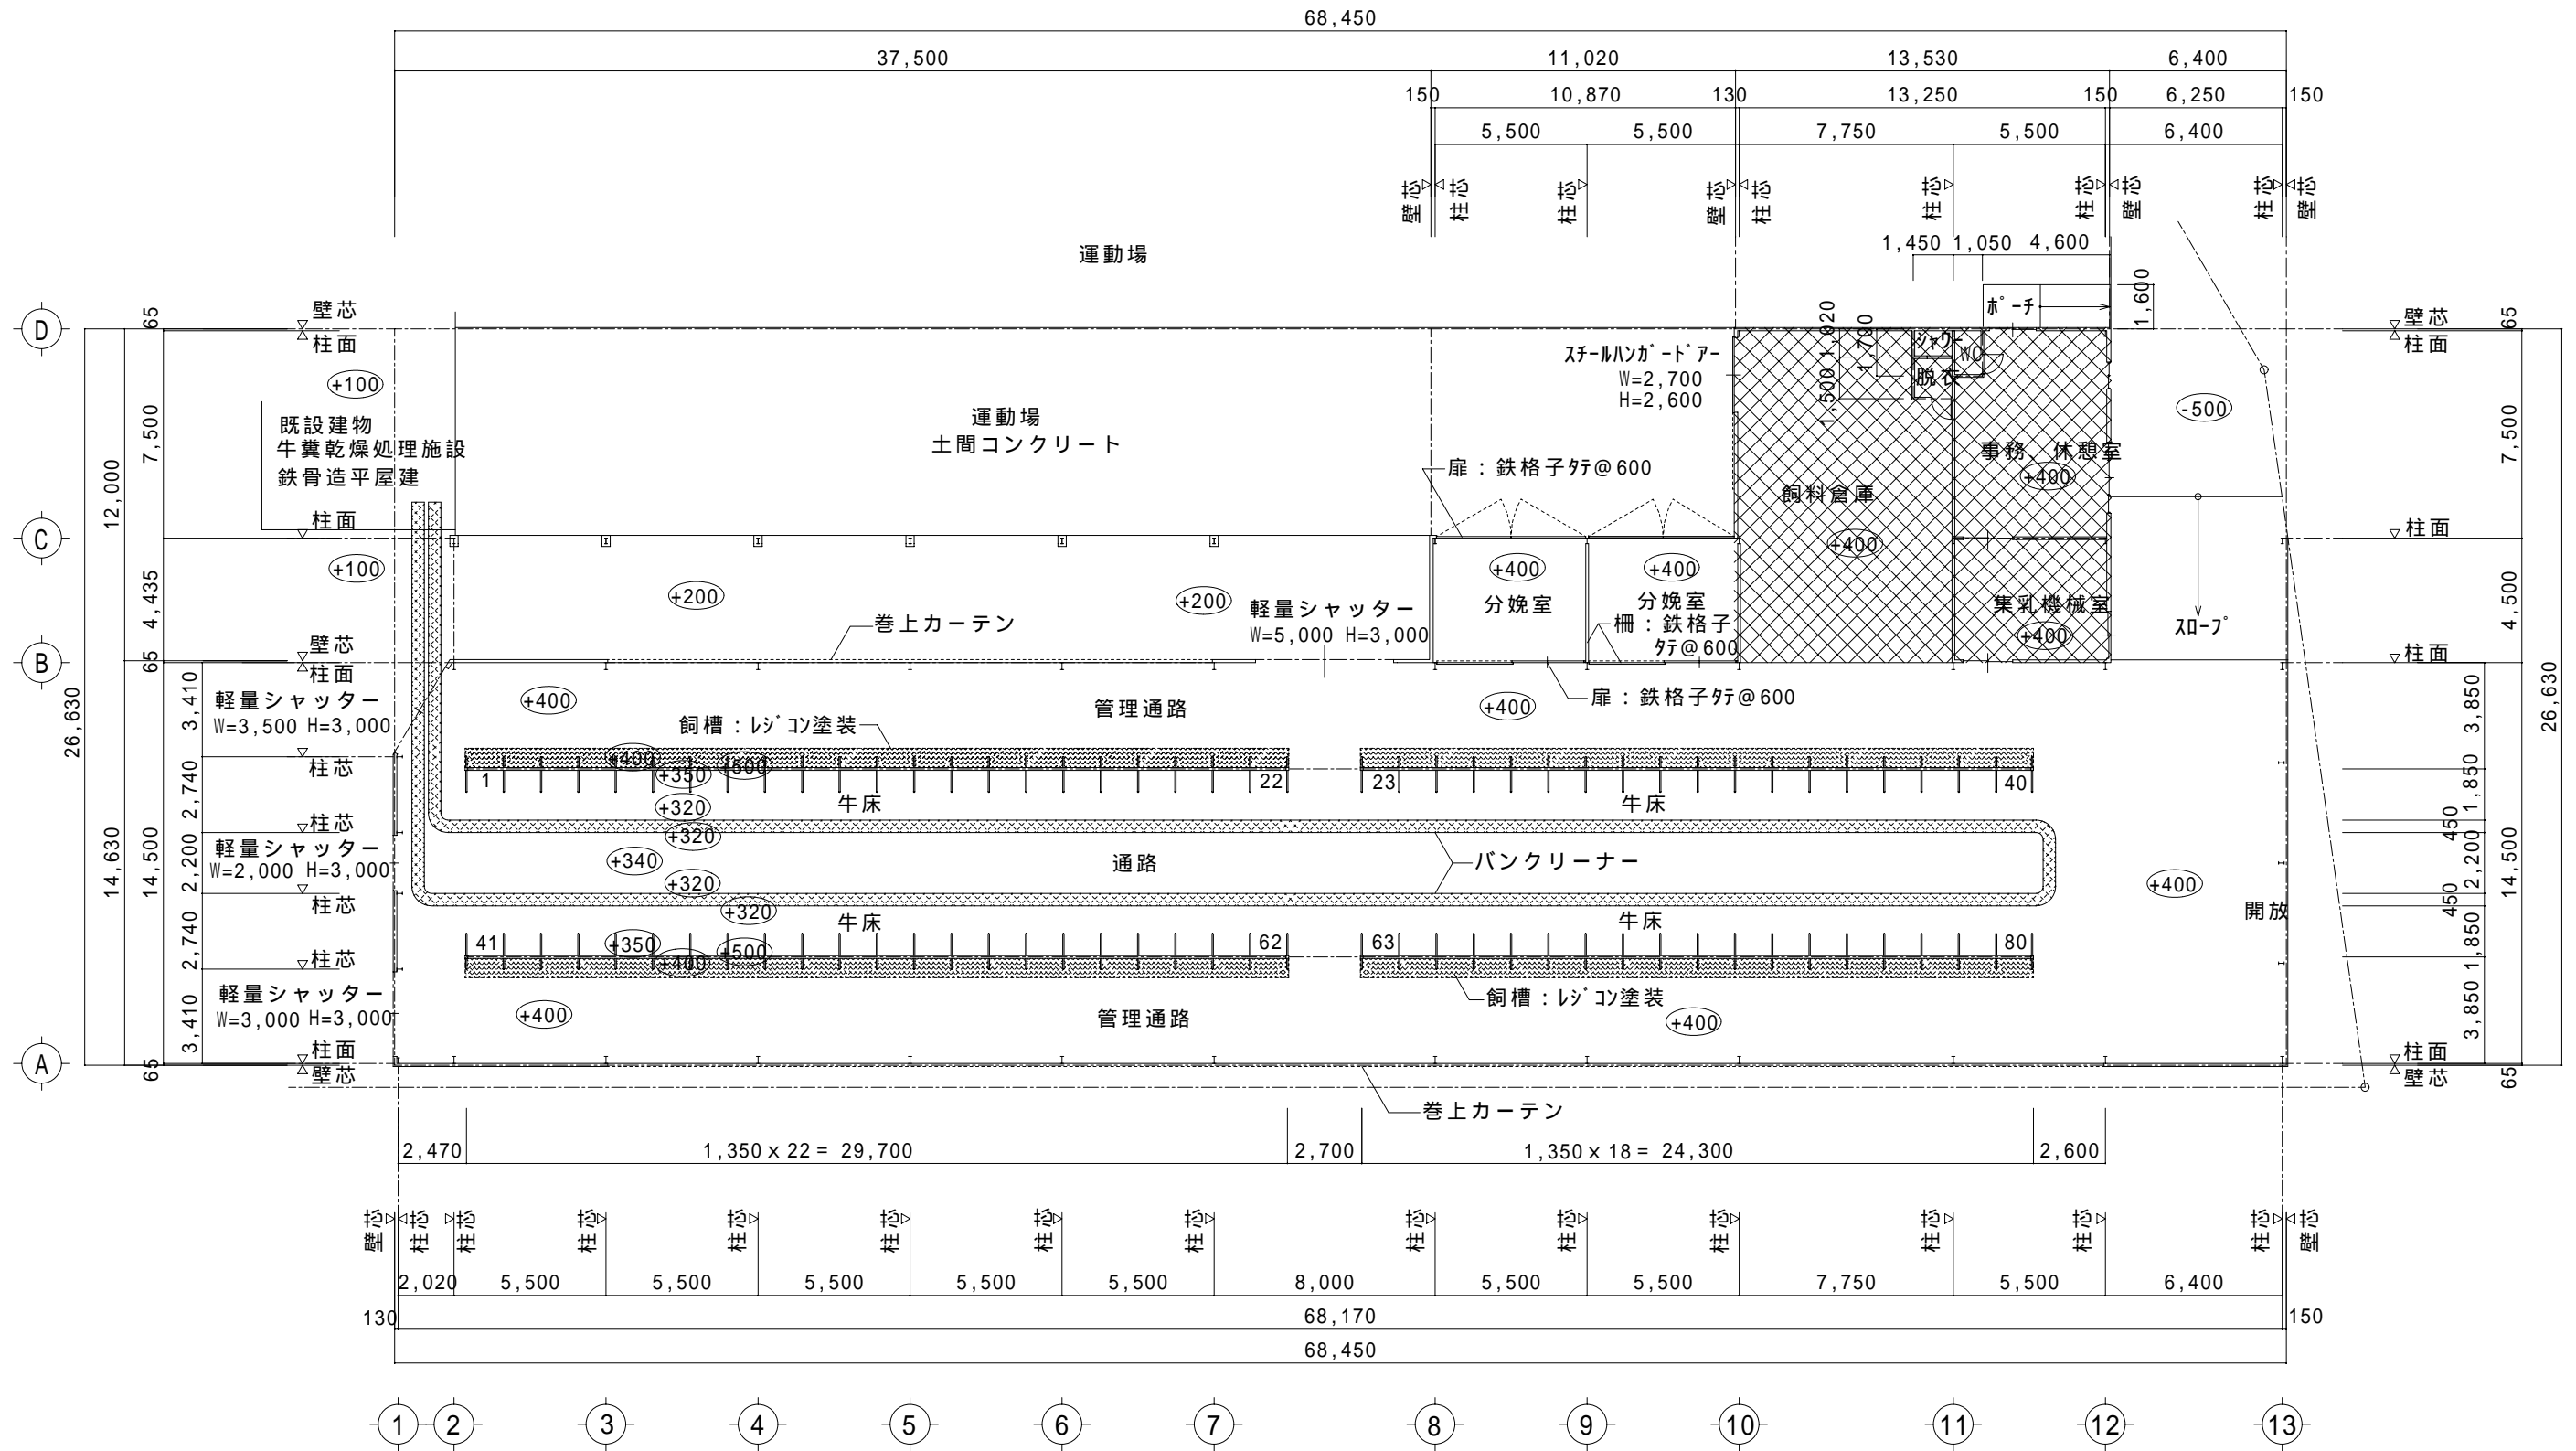

乳用牛つなぎ牛舎 / 対尻式 NO 1 4 岐阜県/海津郡管内

凡例  
 牛舎外

平面図 S=1/250

乳用牛つなぎ牛舎 / 対尻式 NO 1 4 岐阜県 / 海津郡管内

① 立面図 S=1/250

⑬ 立面図 S=1/250

凡例  
 牛舎外

Ⓐ 立面図 S=1/250

Ⓒ 立面図 S=1/250

乳用牛つなぎ牛舎 / 対尻式 NO14 岐阜県/海津郡管内

矩計図 S=1/70