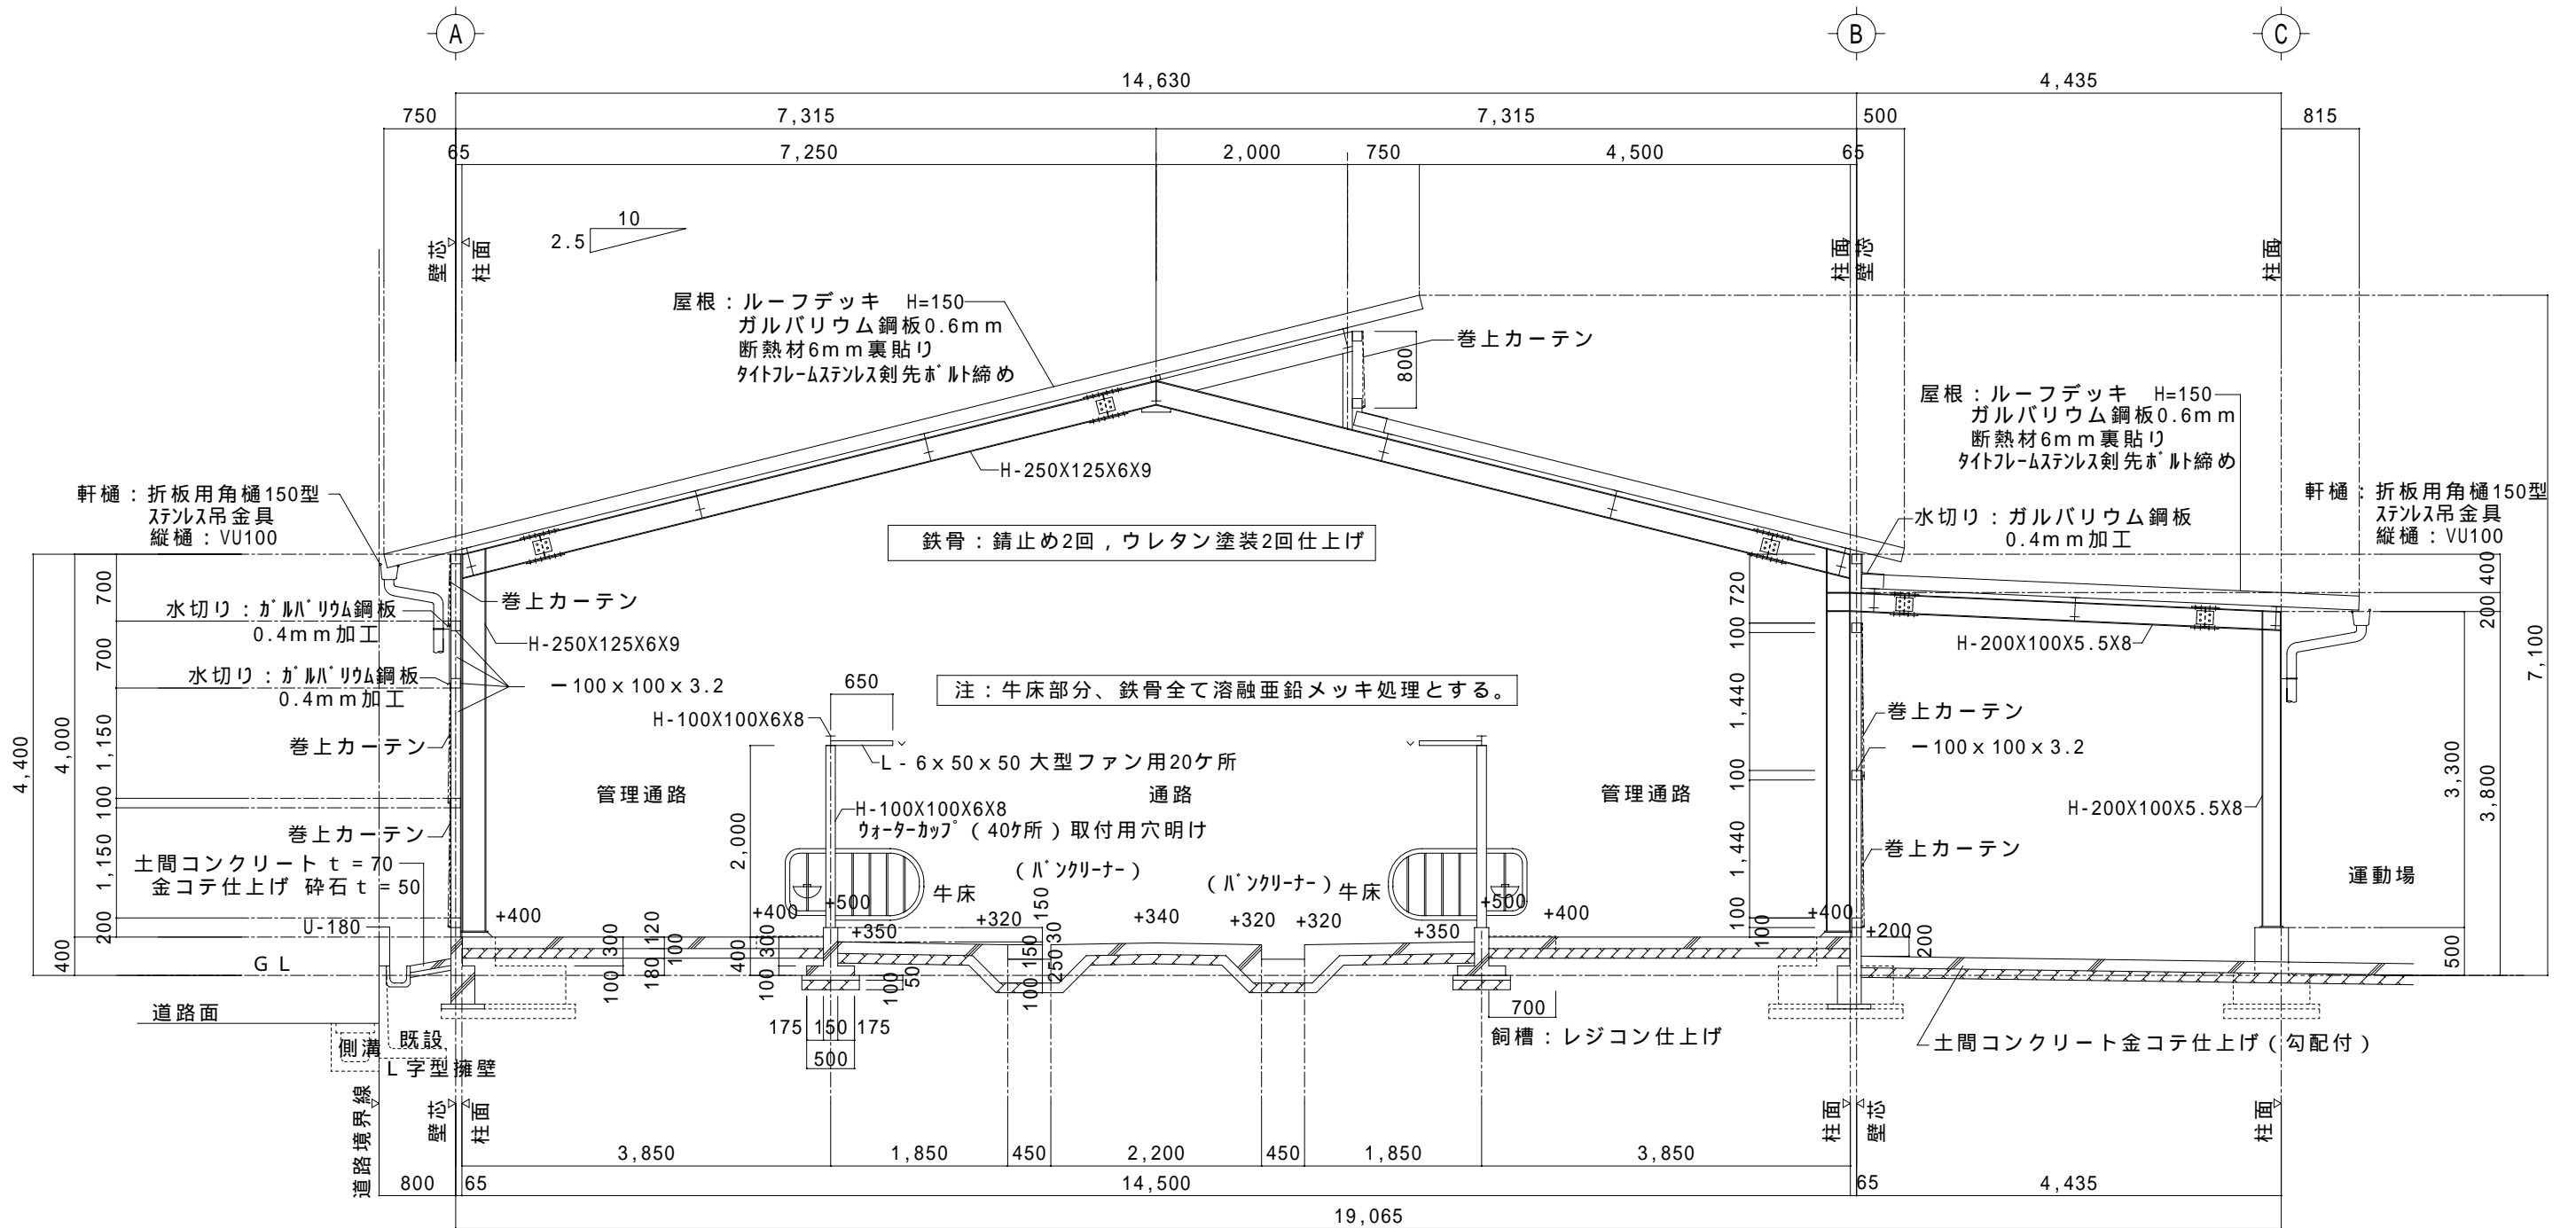

乳用牛つなぎ牛舎 / 対尻式 NO 1 4 岐阜県/海津郡管内

凡例  
 牛舎外

平面図 S=1/250

乳用牛つなぎ牛舎 / 対尻式 NO 1 4 岐阜県 / 海津郡管内

① 立面図 S=1/250

⑬ 立面図 S=1/250

凡例  
 牛舎外

Ⓐ 立面図 S=1/250

Ⓒ 立面図 S=1/250

乳用牛つなぎ牛舎 / 対尻式 NO14 岐阜県/海津郡管内

矩計図 S=1/70