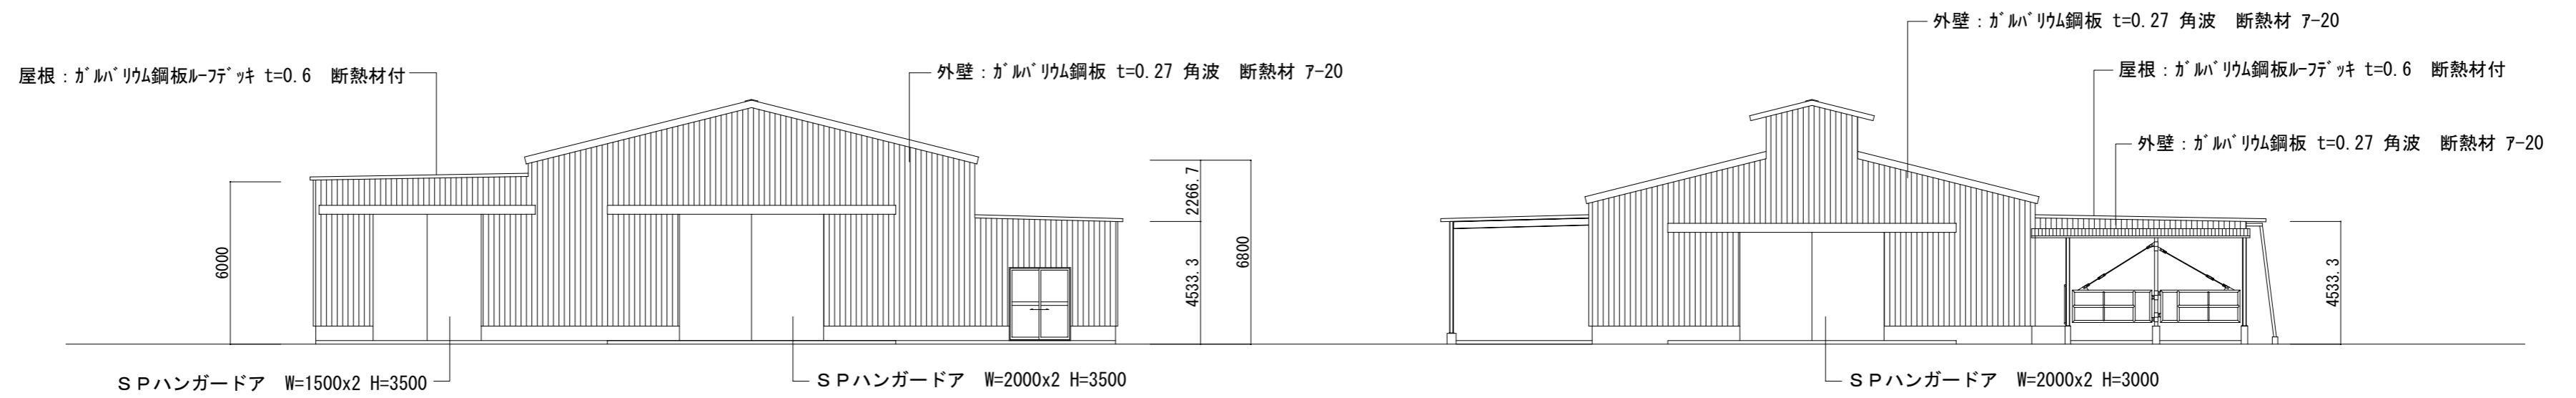

③乳用牛つなぎ牛舎/対尻式 No. 13 愛知県/東三河管内

平面図 S=1/150

③乳用牛つなぎ牛舎/対尻式 No.13 愛知県/東三河管内

南立面図 S=1/150

北立面図 S=1/150

西立面図 S=1/150

東立面図 S=1/150

③乳用牛つなぎ牛舎/対尻式 No. 13 愛知県/東三河管内

矩計図 S=1/50