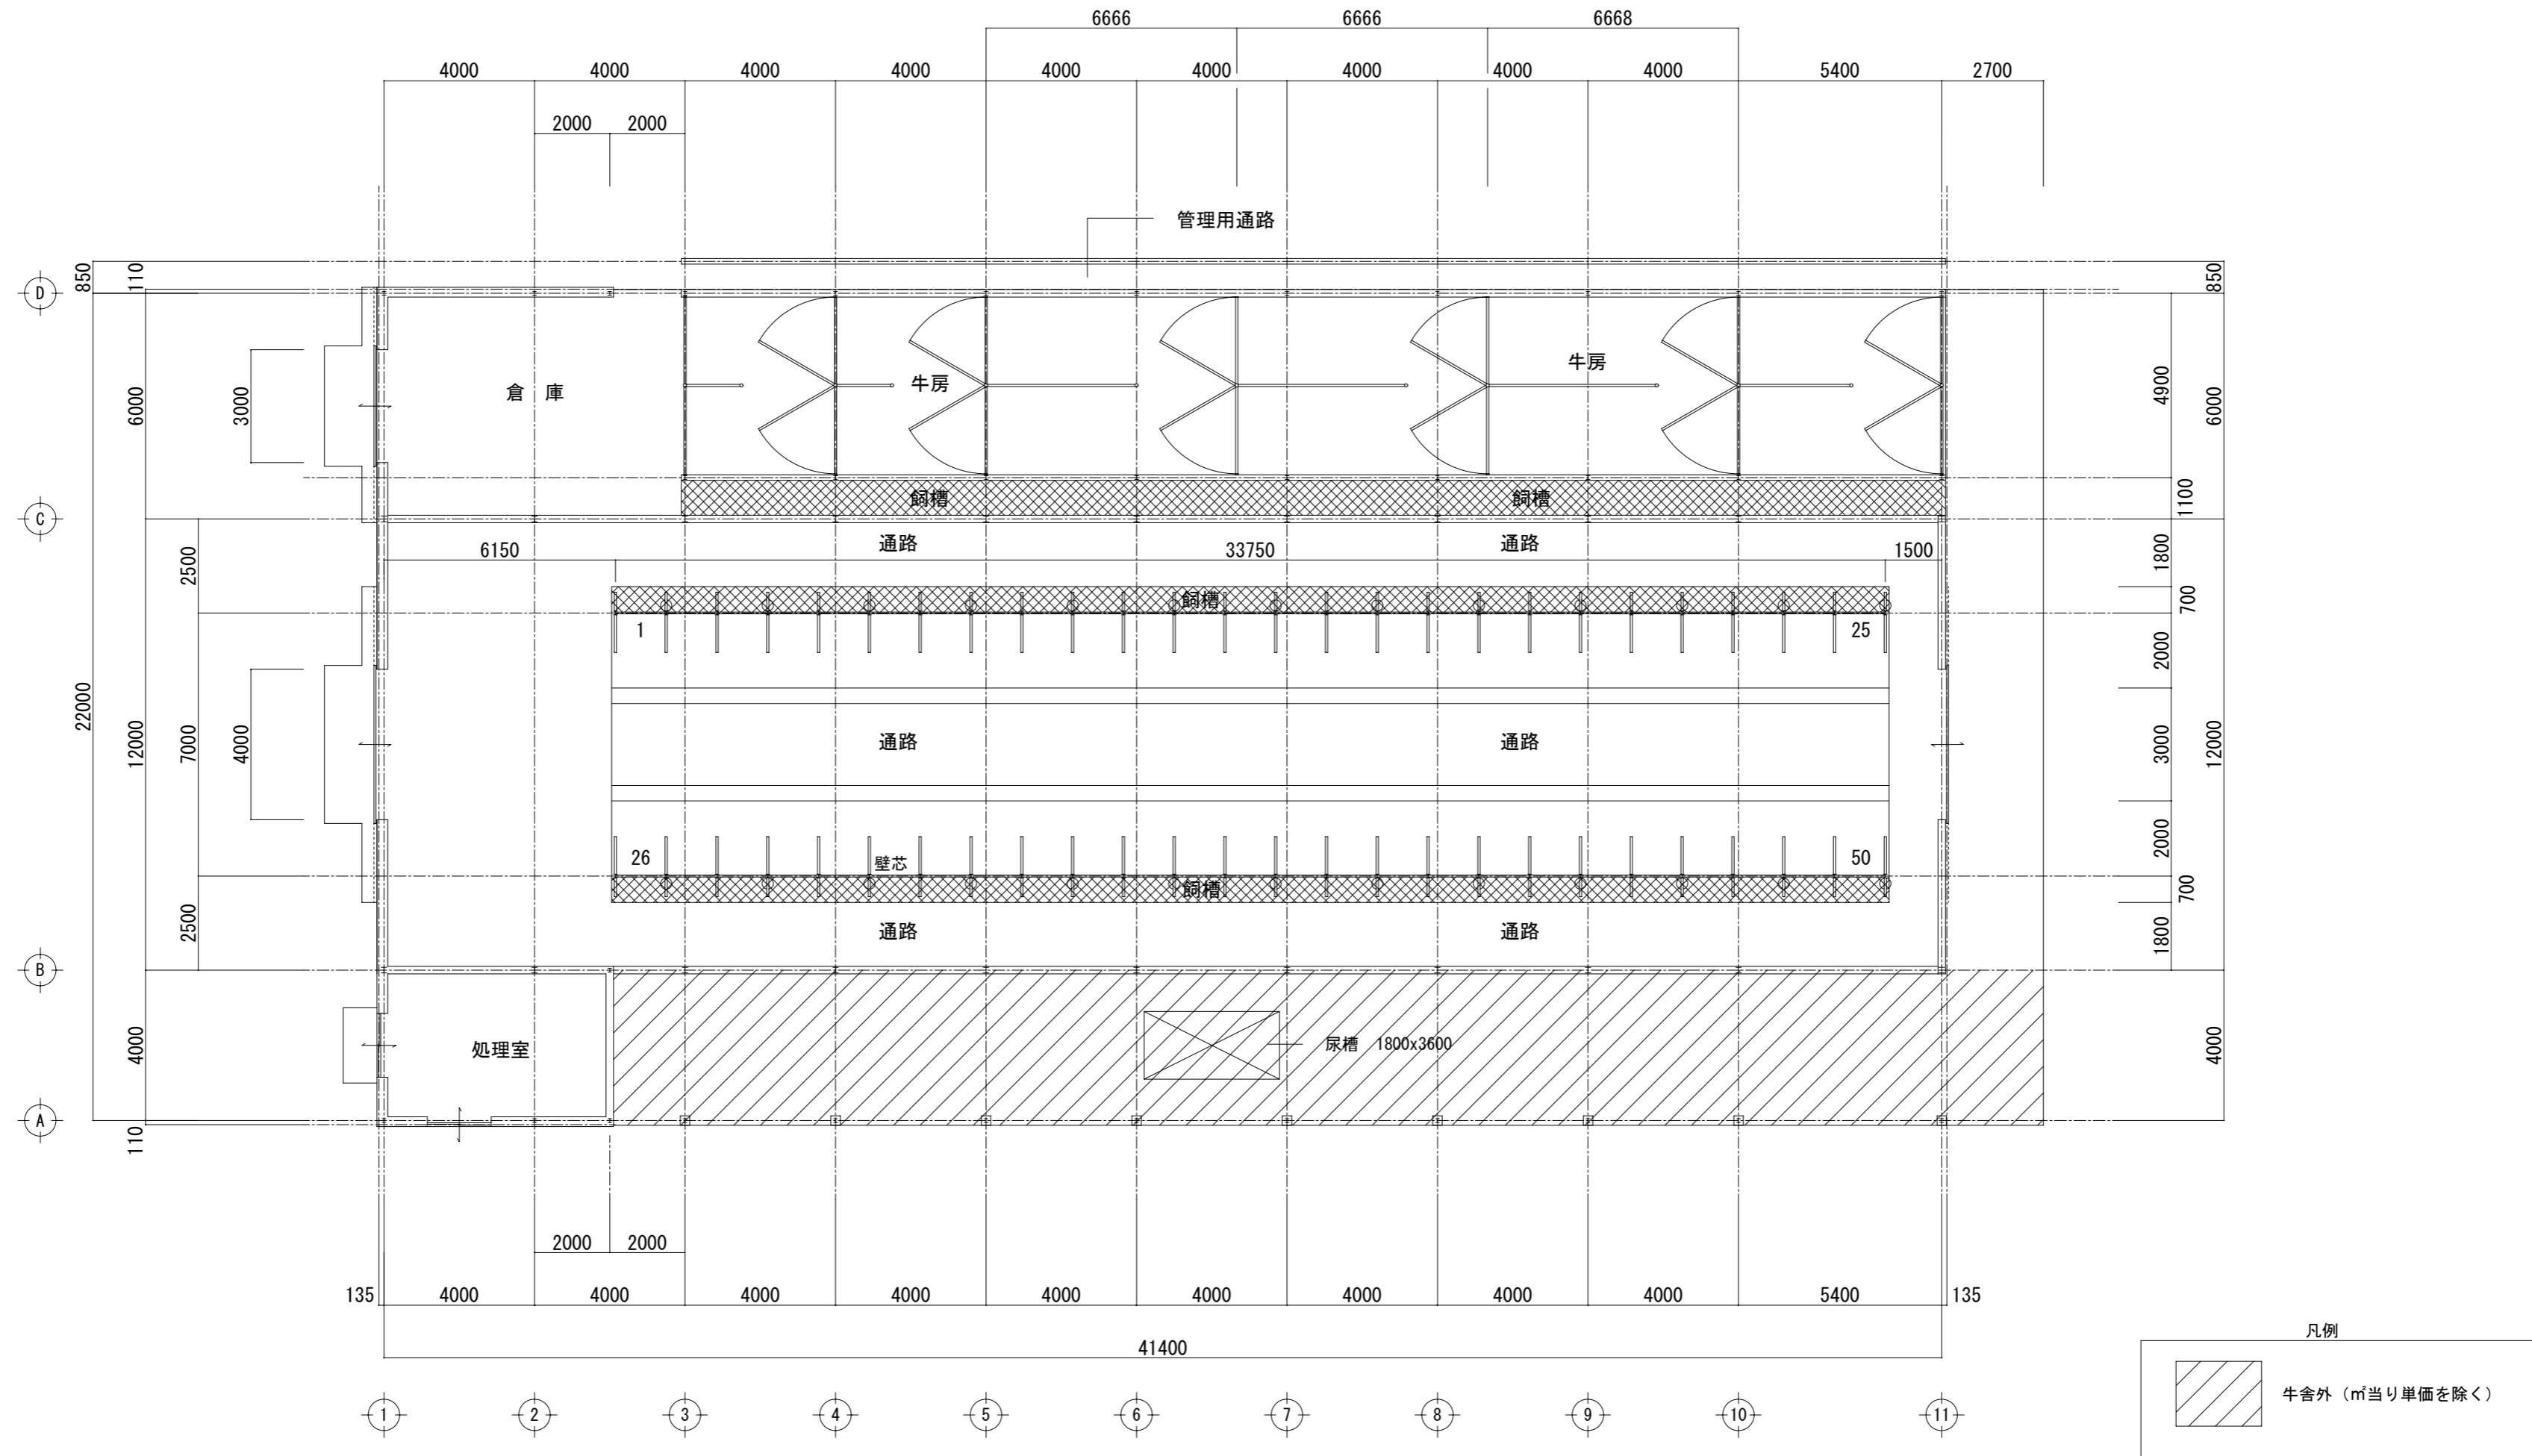

③乳用牛つなぎ牛舎/対尻式 No. 13 愛知県/東三河管内

平面図 S=1/150

③乳用牛つなぎ牛舎/対尻式 No.13 愛知県/東三河管内

南立面図 S=1/150

北立面図 S=1/150

西立面図 S=1/150

東立面図 S=1/150

③乳用牛つなぎ牛舎/対尻式 No. 13 愛知県/東三河管内

矩計図 S=1/50