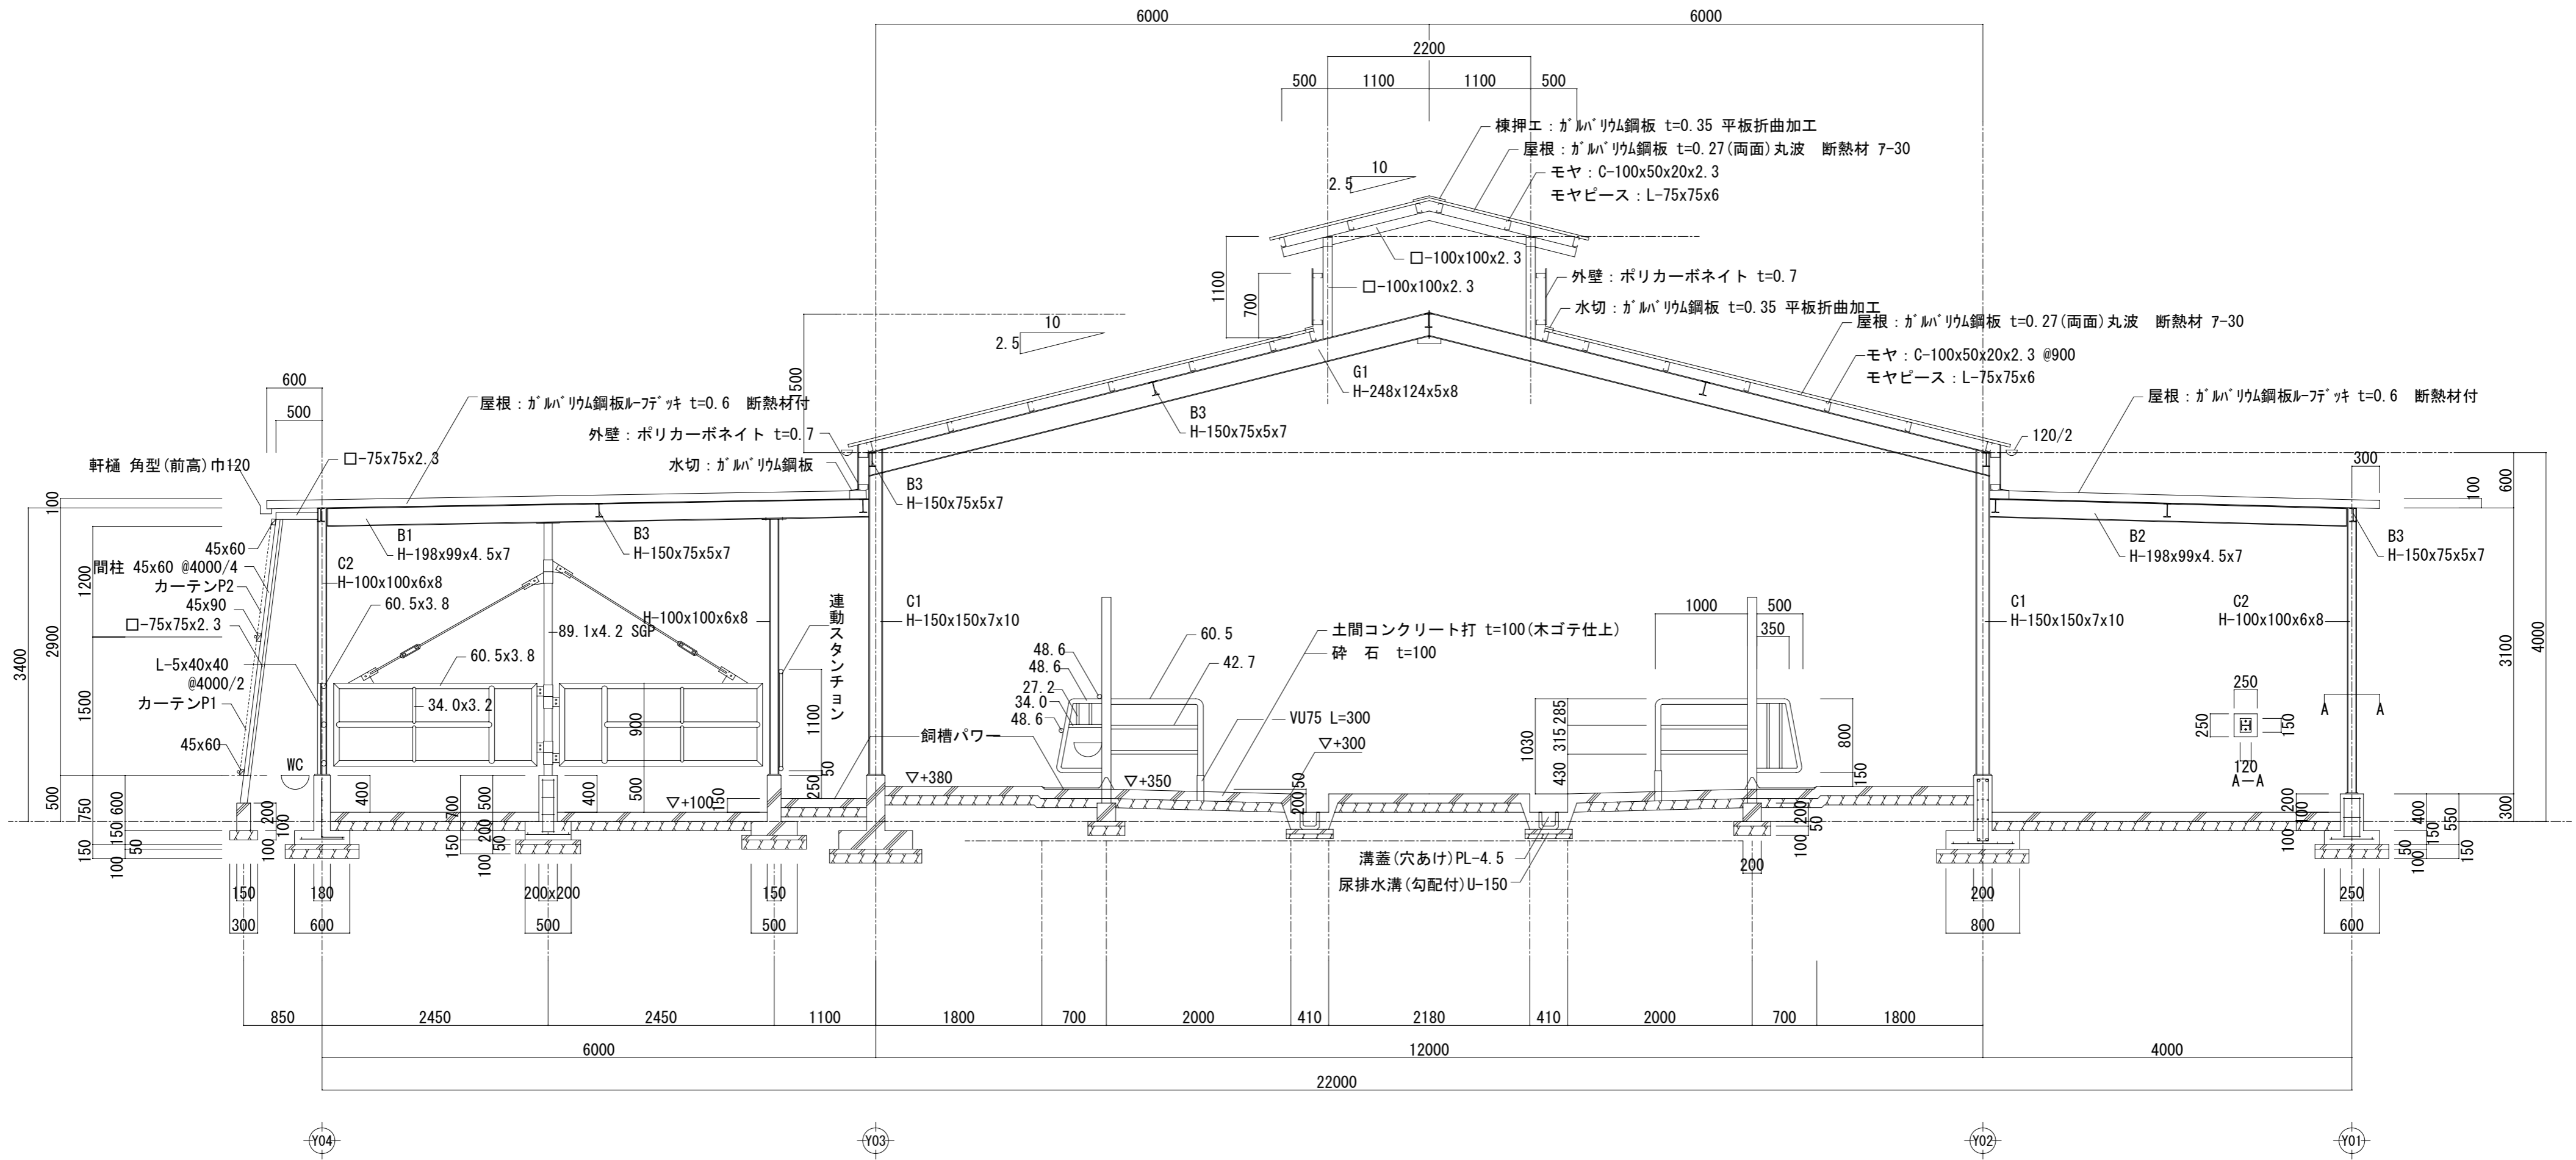

③乳用牛つなぎ牛舎/対尻式 No. 13 愛知県/東三河管内

平面図 S=1/150

③乳用牛つなぎ牛舎/対尻式 No.13 愛知県/東三河管内

南立面図 S=1/150

北立面図 S=1/150

西立面図 S=1/150

東立面図 S=1/150

③乳用牛つなぎ牛舎/対尻式 No. 13 愛知県/東三河管内

矩計図 S=1/50