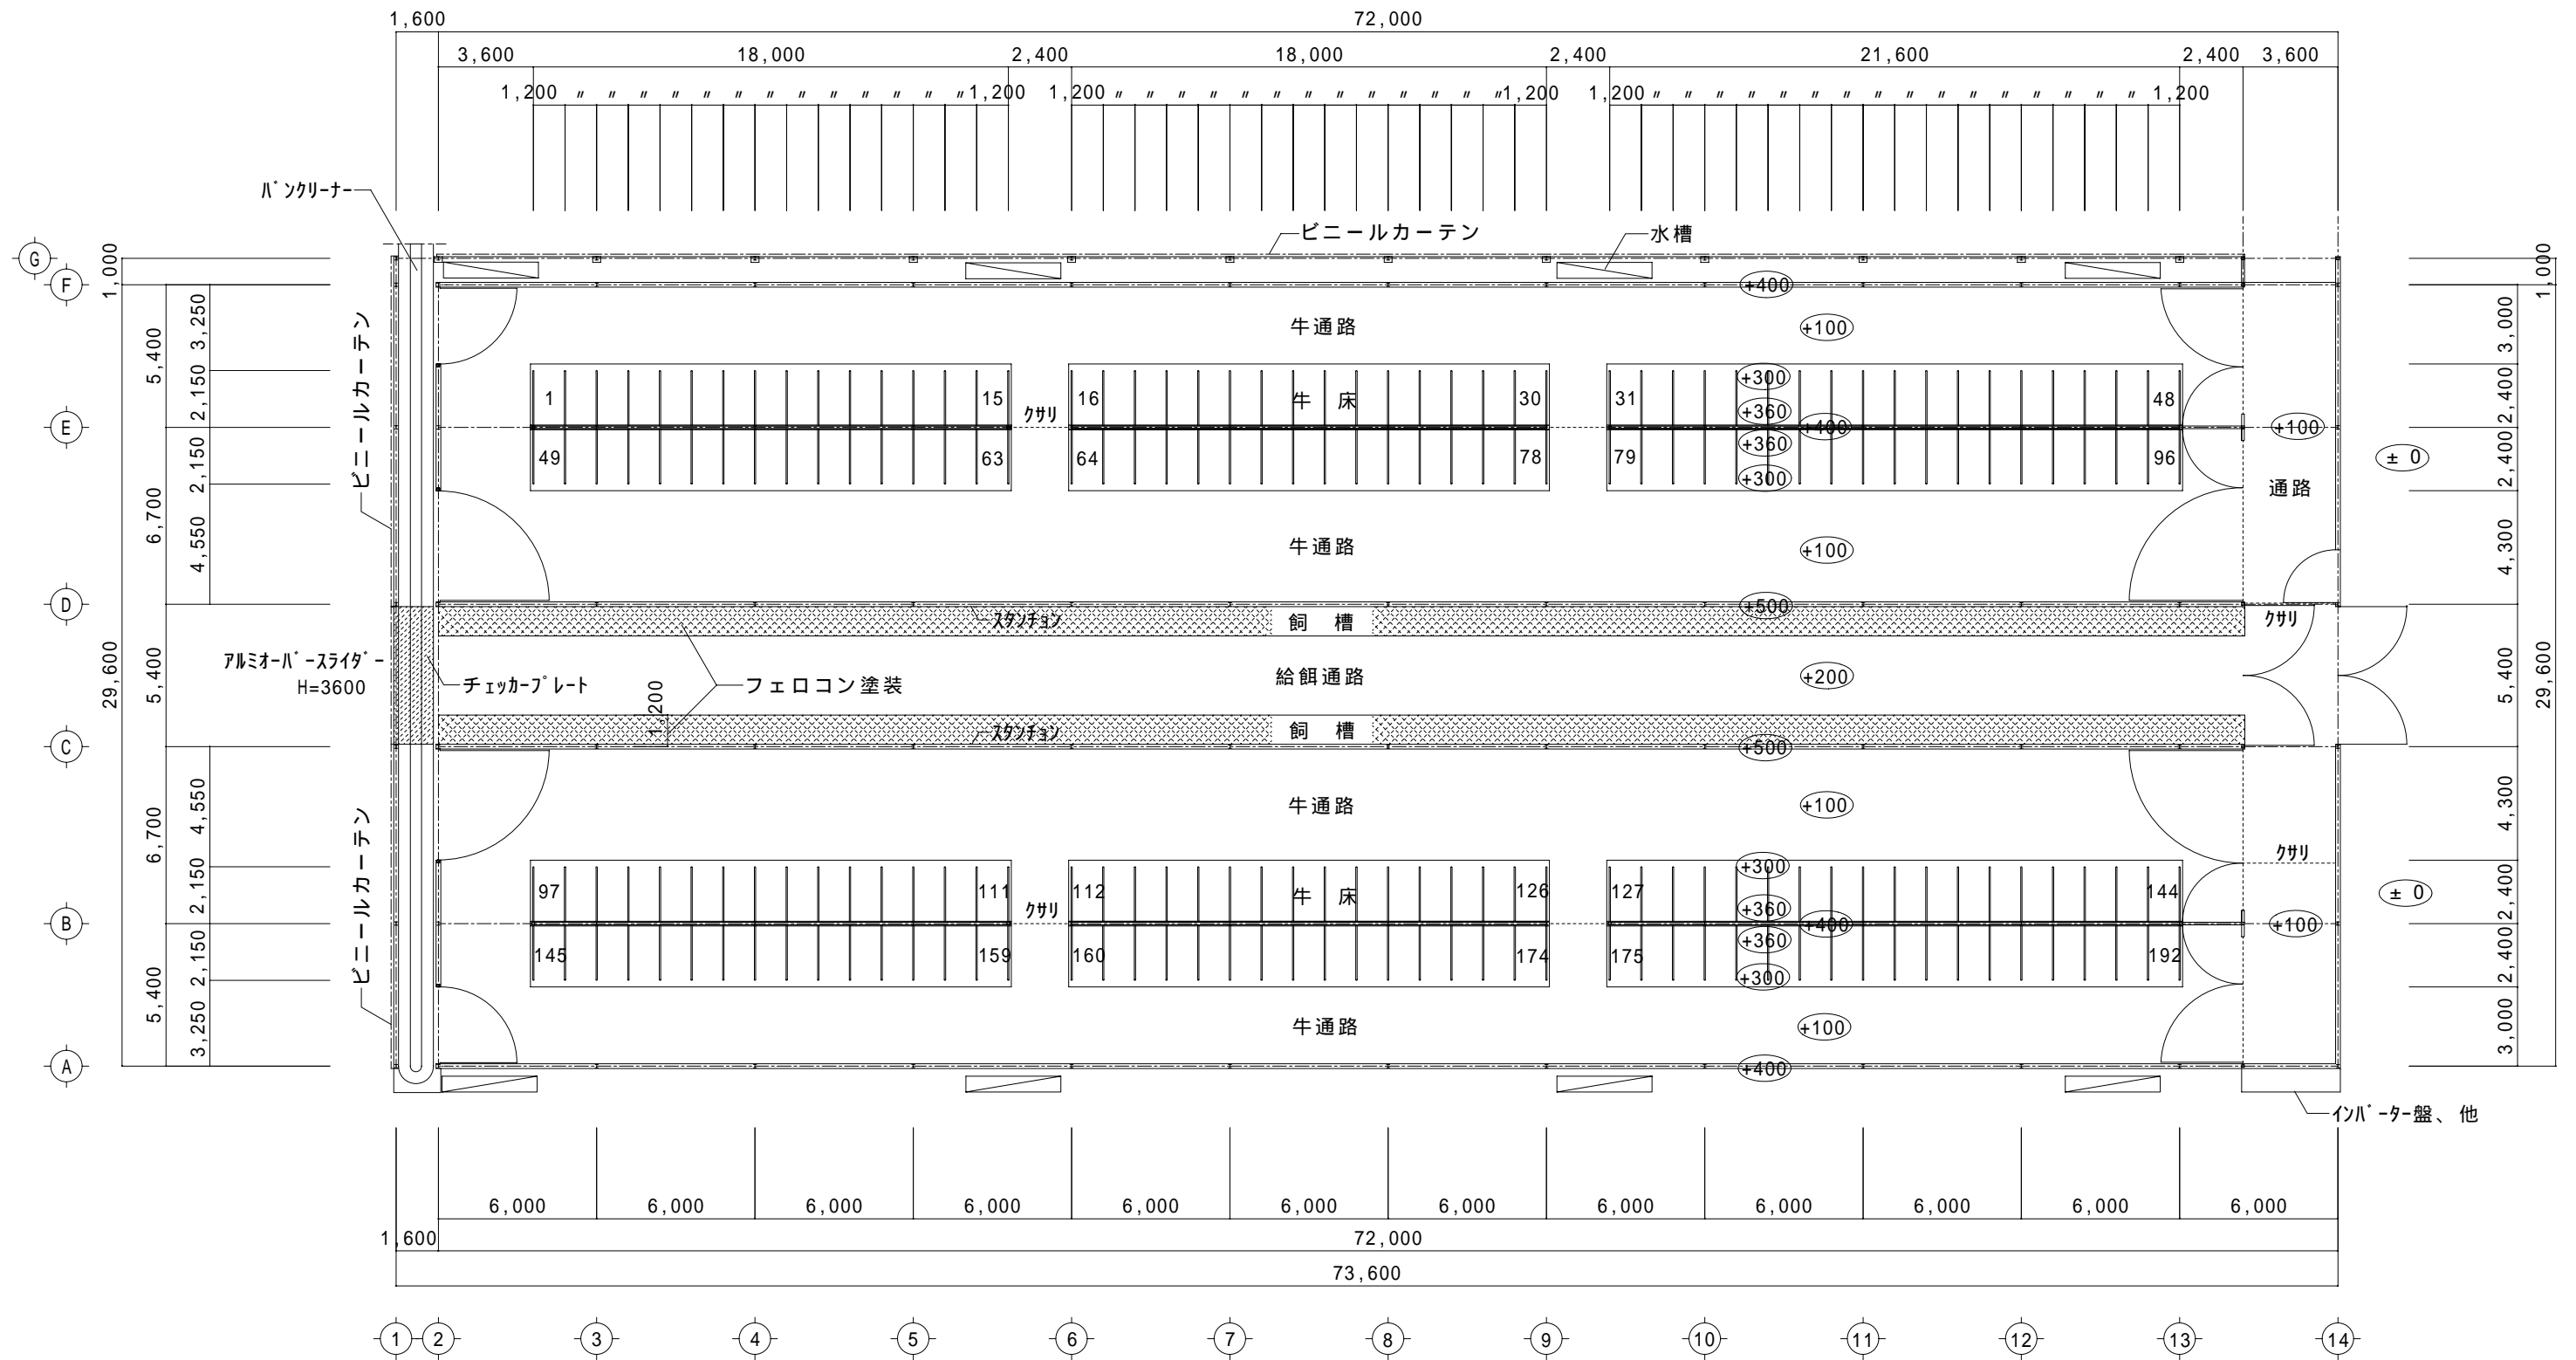

乳用牛フリーストール牛舎/中央通路 NO10 愛知県東三河管内

平面図 S=1/250

乳用牛フリーストール牛舎/中央通路 NO10 愛知県東三河管内

⑭ 立面図 S = 1/250

卷上カーテン3段 オーバースライダーH=3600

① 立面図 S = 1/250

① 立面図 S = 1/250

卷上カーテン3段

① 立面図 S = 1/250

乳用牛フリーストール牛舎/中央通路 N010 愛知県東三河管内

矩計図 S=1/60