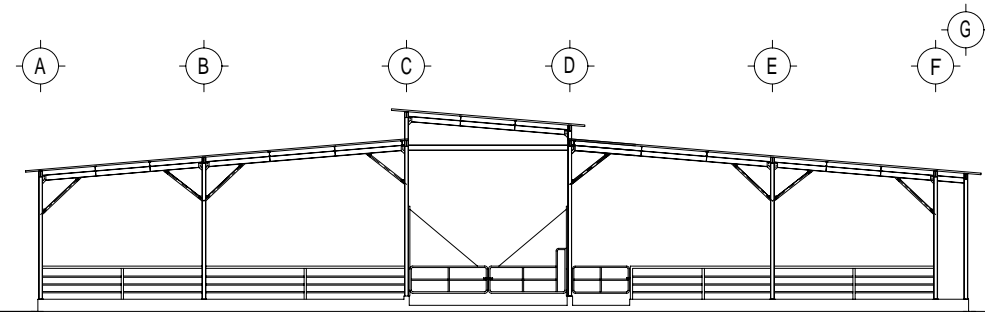

乳用牛フリーストール牛舎/中央通路 NO10 愛知県東三河管内

平面図 S=1/250

乳用牛フリーストール牛舎/中央通路 NO10 愛知県東三河管内

⑭ 立面図 S = 1/250

卷上カーテン3段 オーバースライダーH=3600

① 立面図 S = 1/250

① 立面図 S = 1/250

卷上カーテン3段

① 立面図 S = 1/250

乳用牛フリーストール牛舎/中央通路 N010 愛知県東三河管内

矩計図 S=1/60