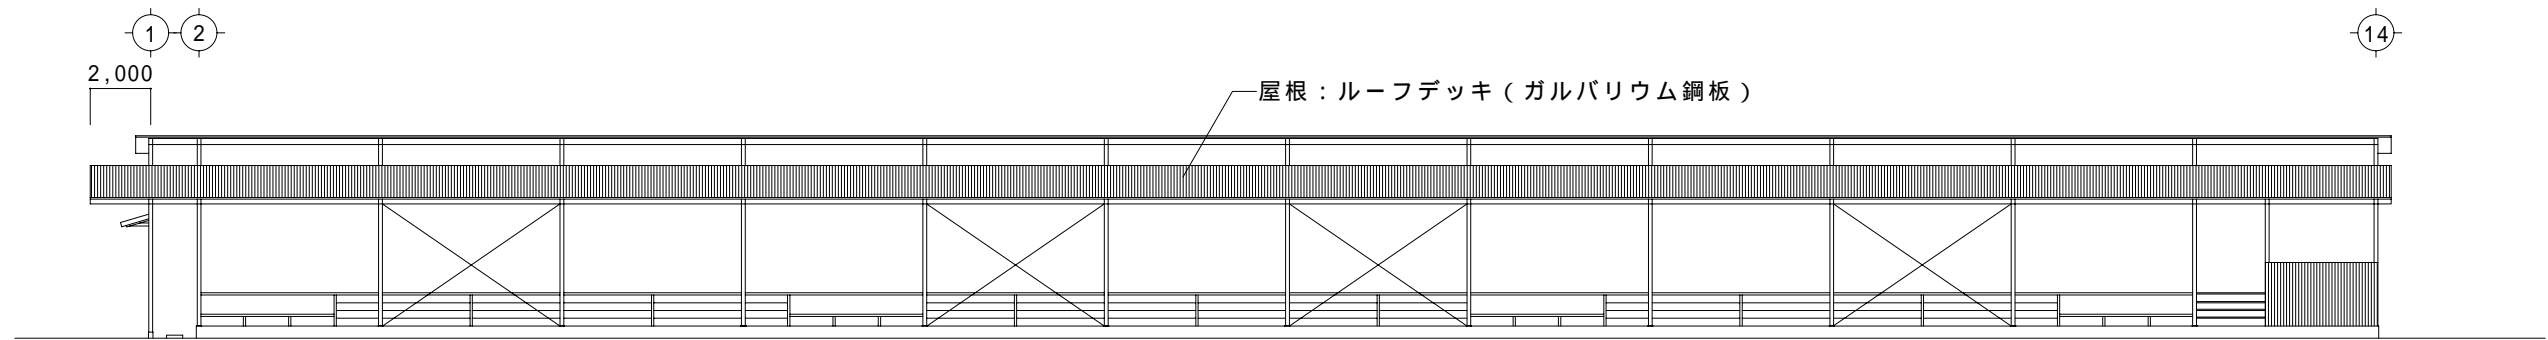

乳用牛フリーストール牛舎/中央通路 NO10 愛知県東三河管内

平面図 S=1/250

乳用牛フリーストール牛舎/中央通路 NO10 愛知県東三河管内

⑭ 立面図 S = 1/250

卷上カーテン3段 オーバースライダーH=3600

① 立面図 S = 1/250

① 立面図 S = 1/250

卷上カーテン3段

① 立面図 S = 1/250

乳用牛フリーストール牛舎/中央通路 N010 愛知県東三河管内

矩計図 S=1/60