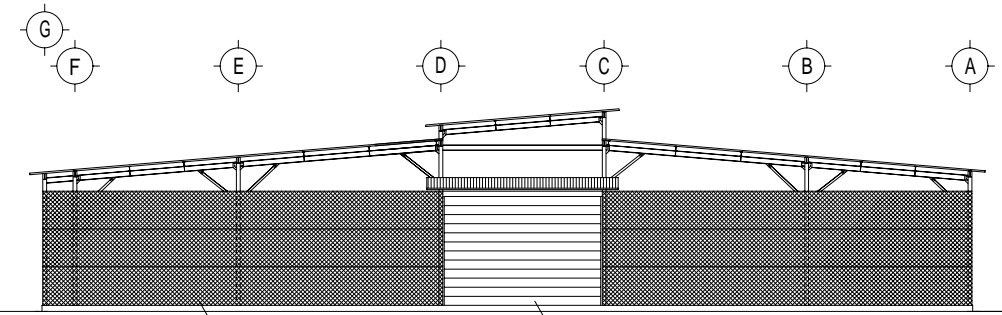

乳用牛フリーストール牛舎/中央通路 NO10 愛知県東三河管内

平面図 S=1/250

乳用牛フリーストール牛舎/中央通路 NO10 愛知県東三河管内

⑭ 立面図 S = 1/250

卷上カーテン3段 オーバースライダーH=3600

① 立面図 S = 1/250

① 立面図 S = 1/250

卷上カーテン3段

① 立面図 S = 1/250

乳用牛フリーストール牛舎/中央通路 N010 愛知県東三河管内

矩計図 S=1/60