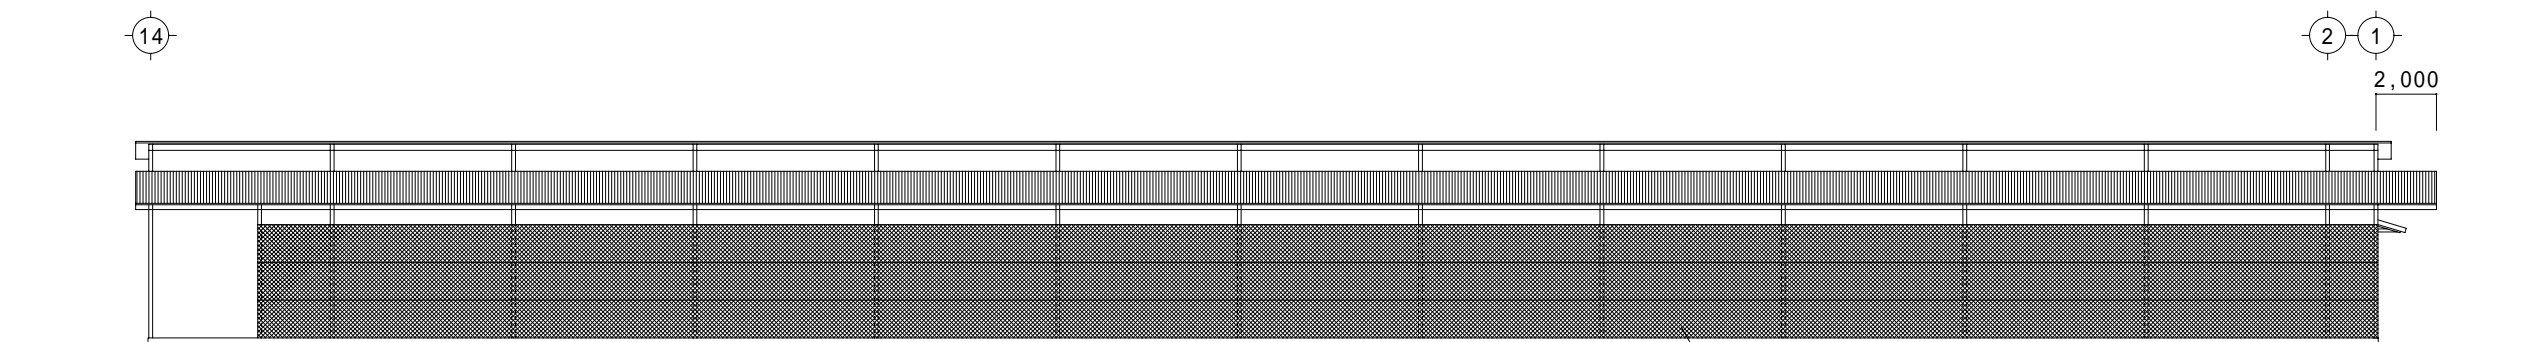

乳用牛フリーストール牛舎/中央通路 NO10 愛知県東三河管内

平面図 S=1/250

乳用牛フリーストール牛舎/中央通路 NO10 愛知県東三河管内

⑭ 立面図 S = 1/250

卷上カーテン3段 オーバースライダーH=3600

① 立面図 S = 1/250

① 立面図 S = 1/250

卷上カーテン3段

① 立面図 S = 1/250

乳用牛フリーストール牛舎/中央通路 N010 愛知県東三河管内

矩計図 S=1/60