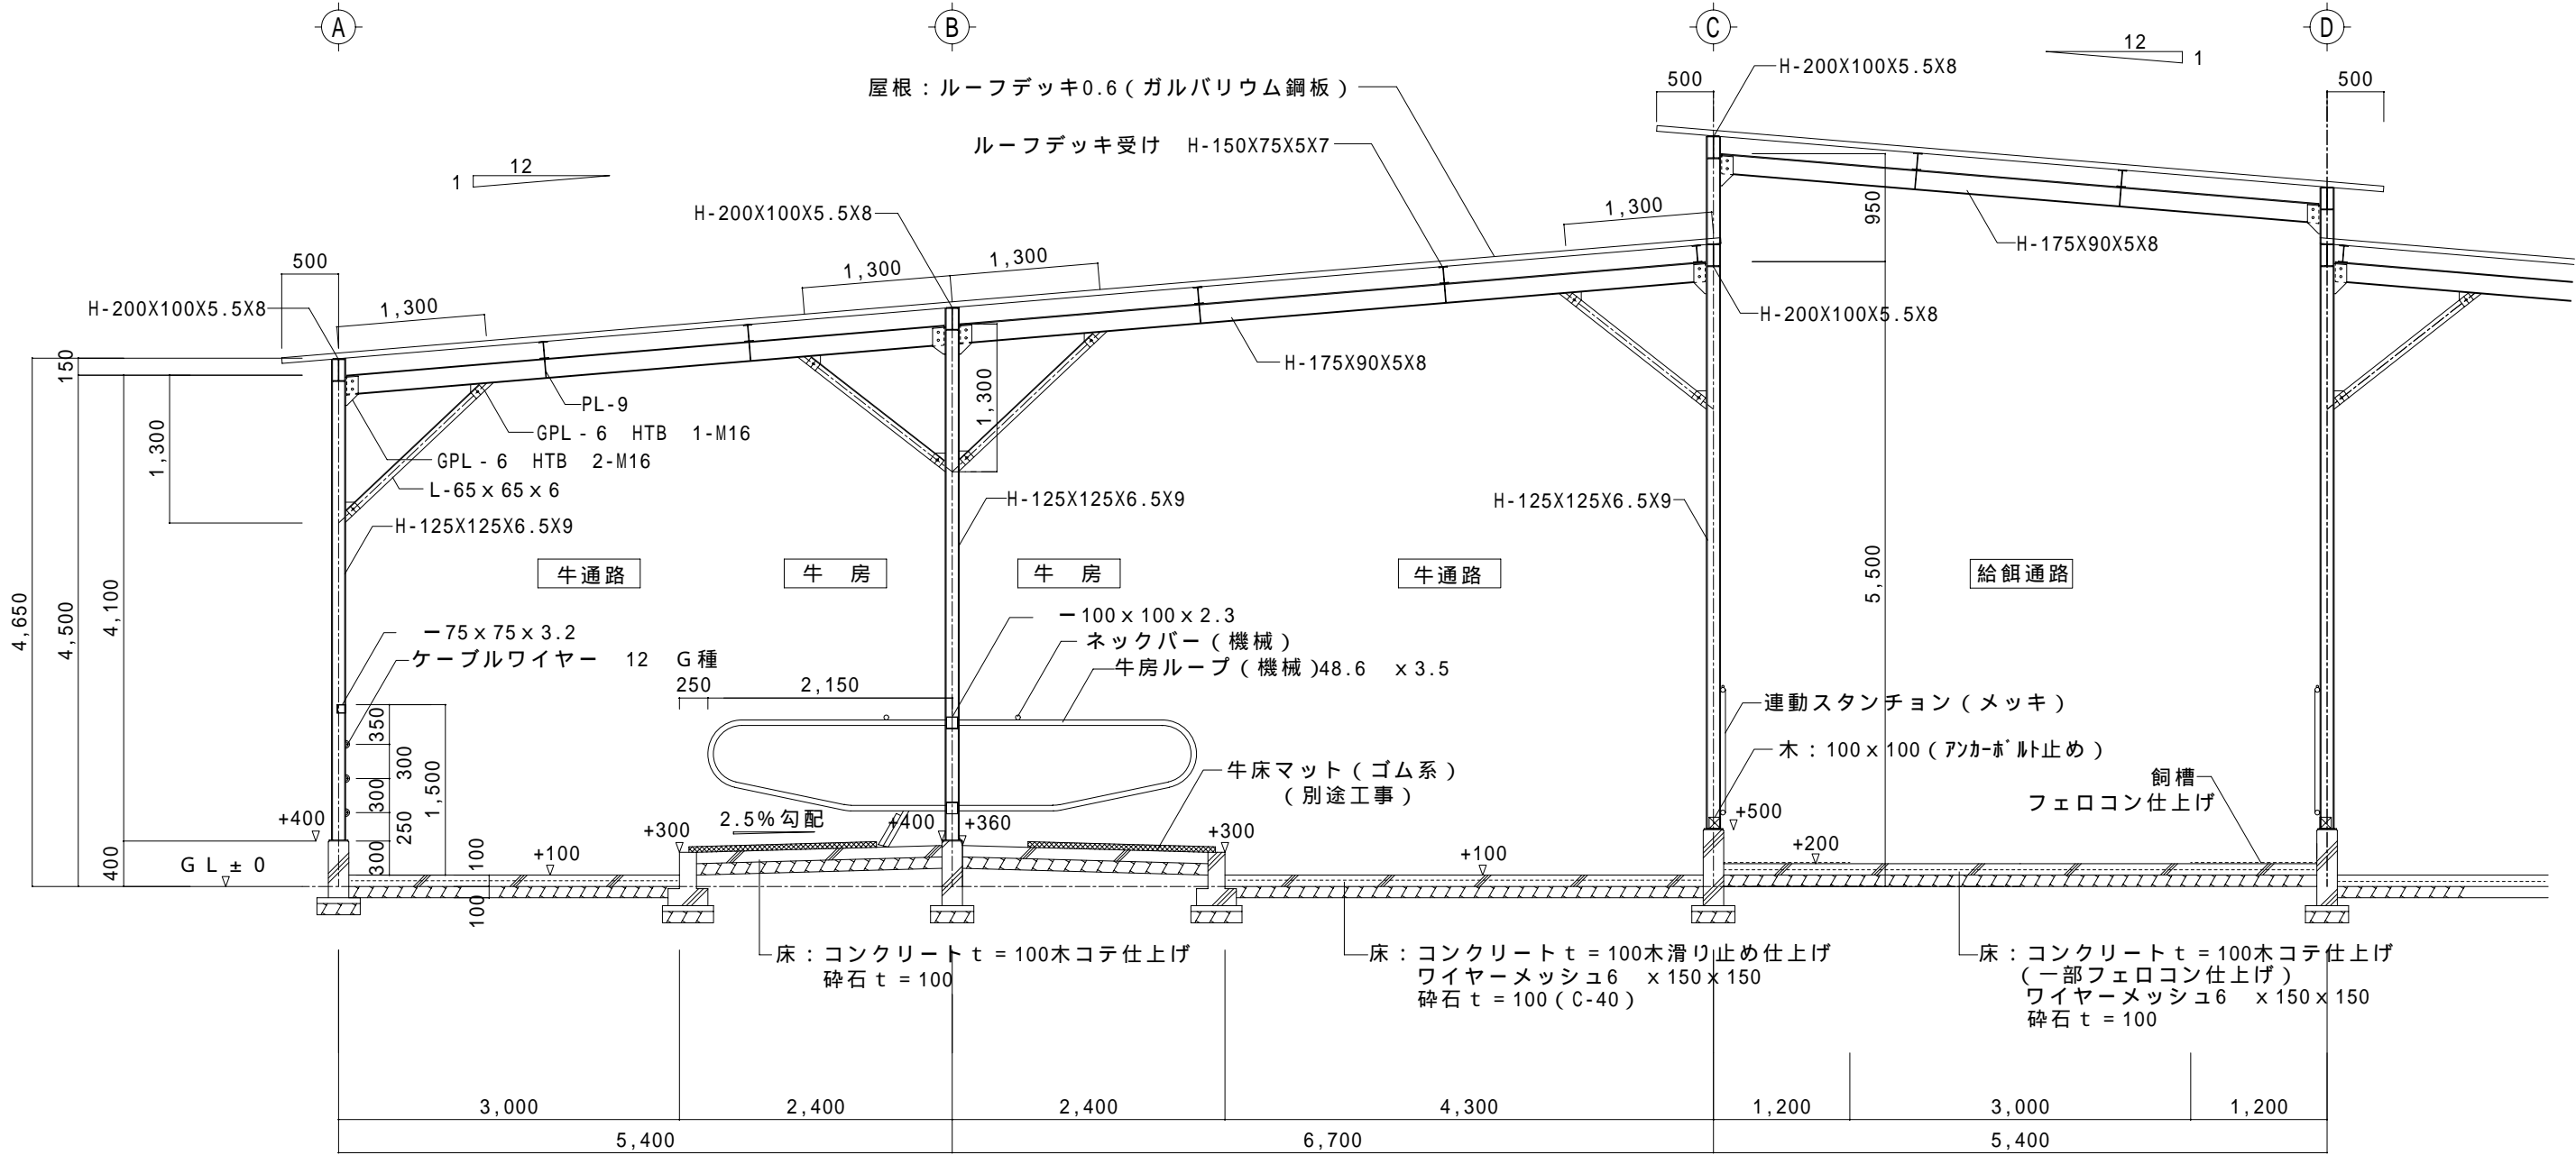

乳用牛フリーストール牛舎/中央通路 NO10 愛知県東三河管内

平面図 S=1/250

乳用牛フリーストール牛舎/中央通路 NO10 愛知県東三河管内

⑭ 立面図 S = 1/250

卷上カーテン3段 オーバースライダーH=3600

① 立面図 S = 1/250

① 立面図 S = 1/250

卷上カーテン3段

① 立面図 S = 1/250

乳用牛フリーストール牛舎/中央通路 N010 愛知県東三河管内

矩計図 S=1/60