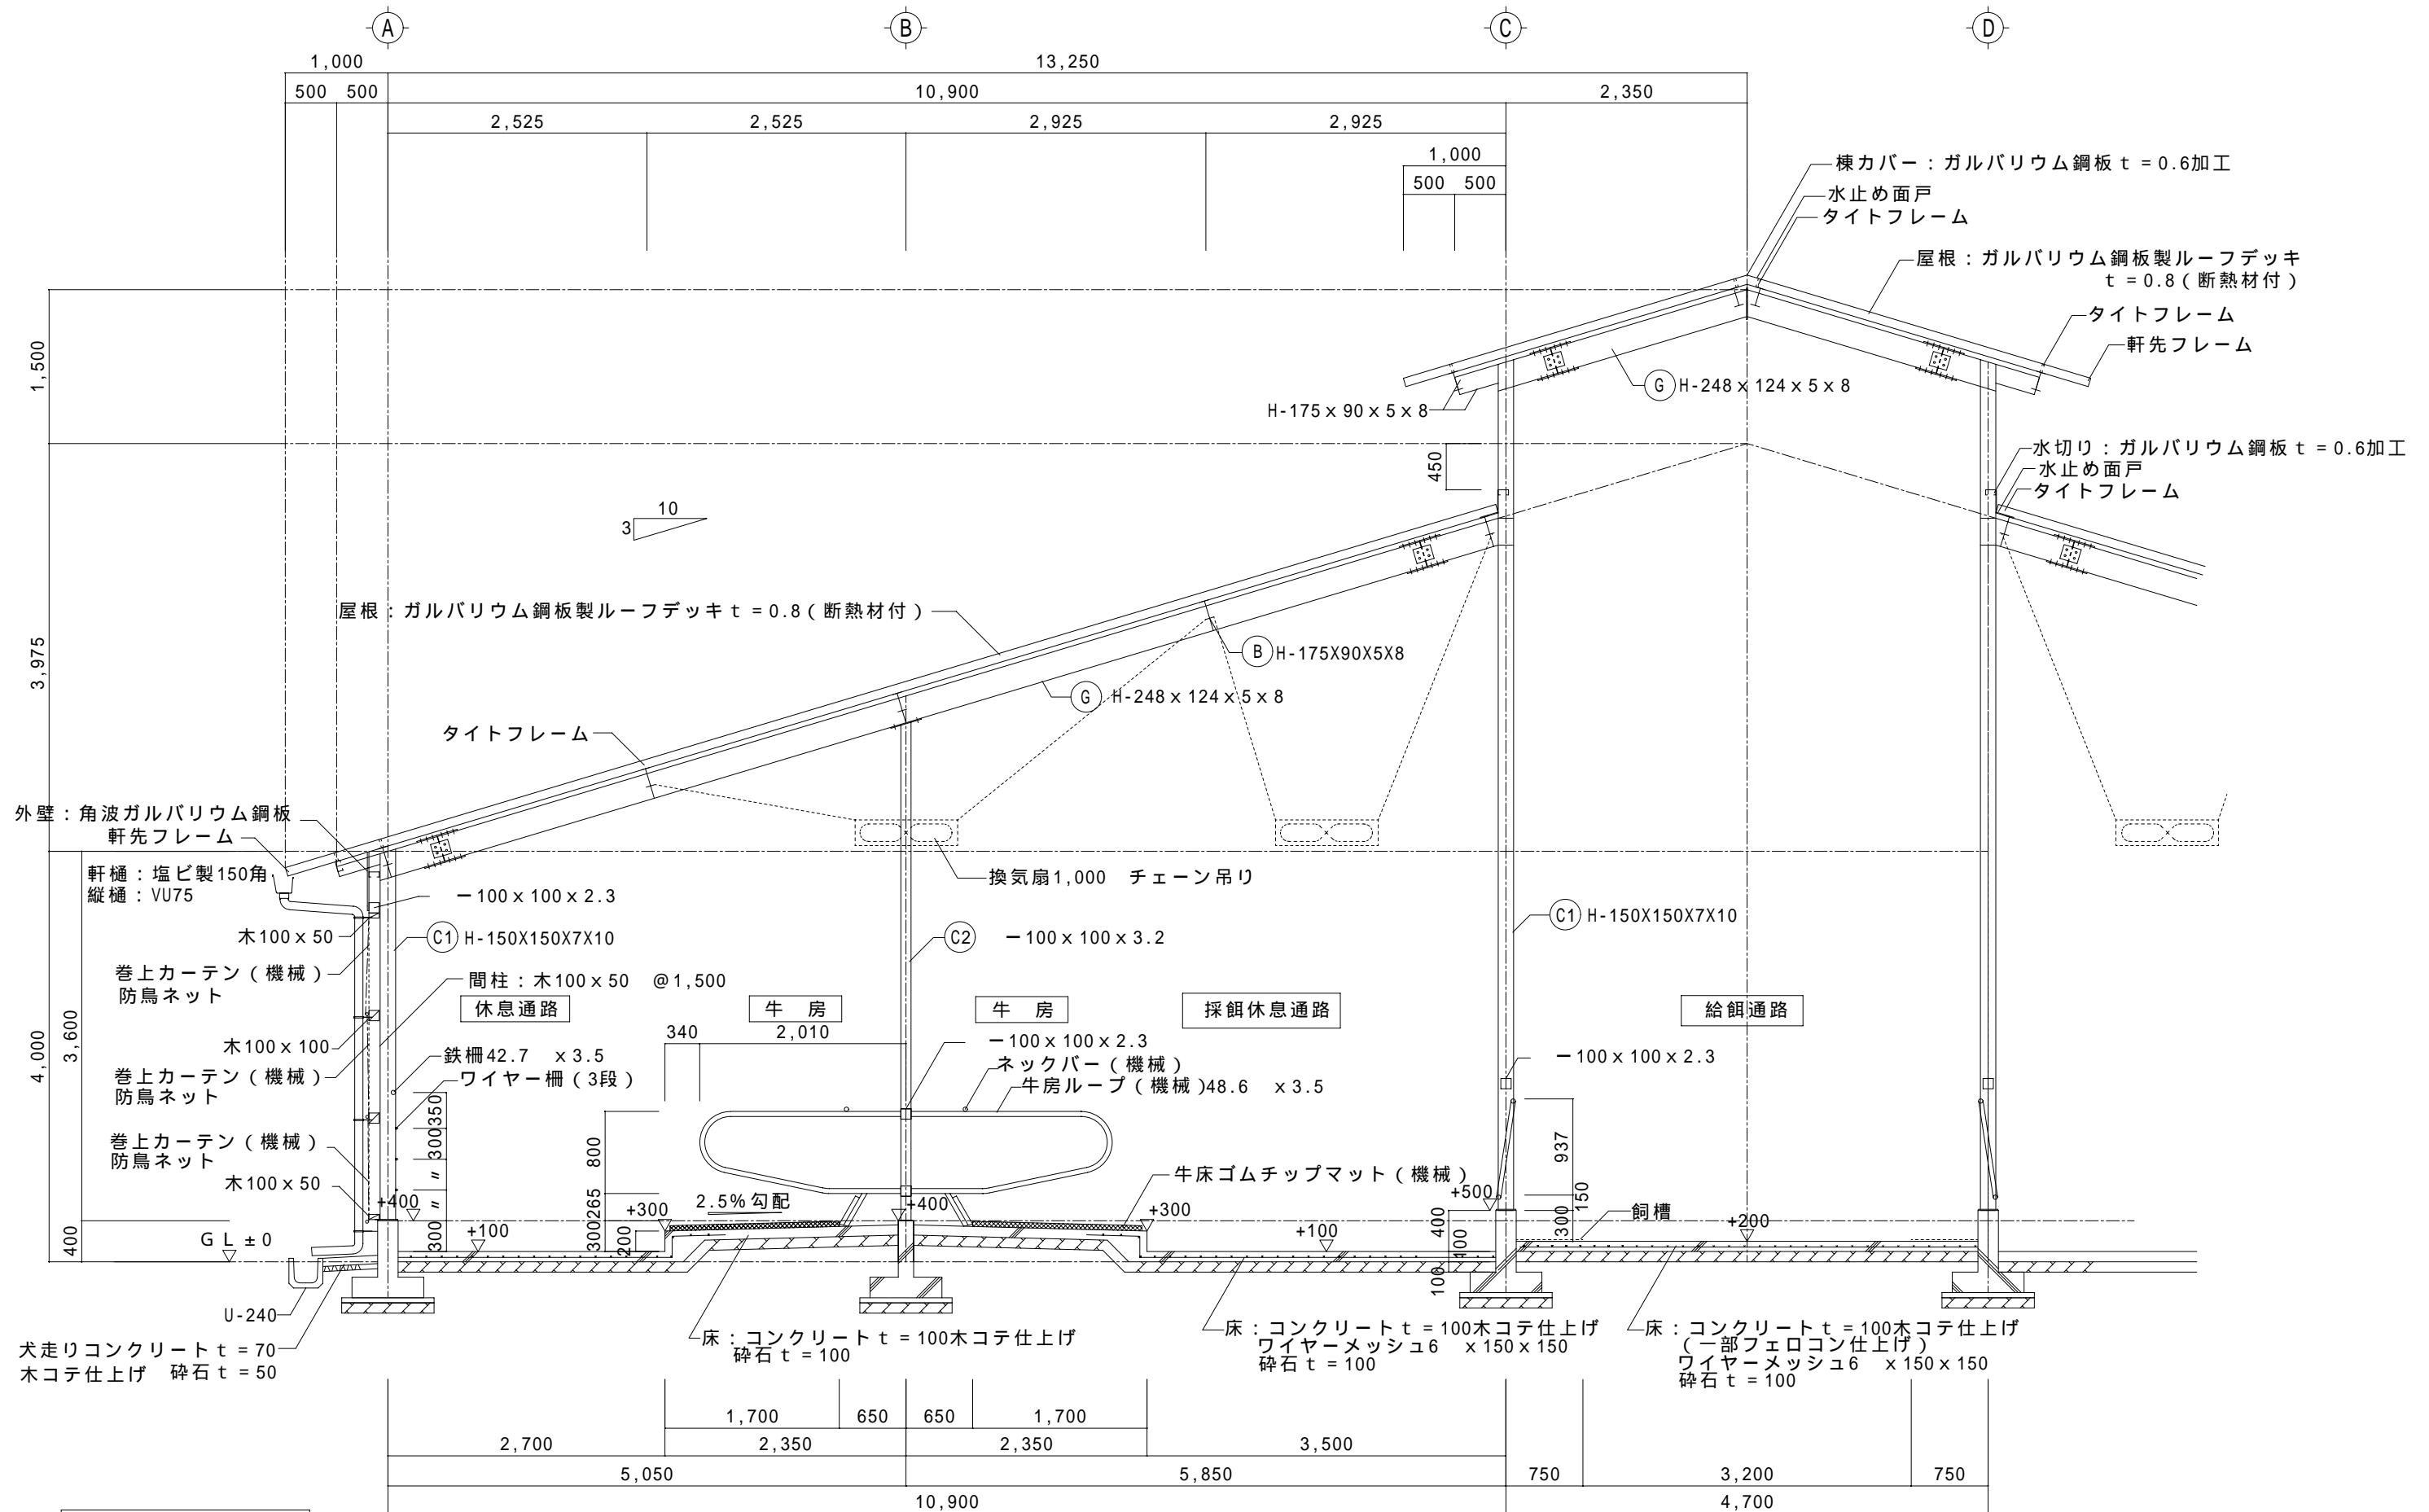

乳用牛フリーストール牛舎 / 中央通路 NO8 愛知県 / 東三河管内

乳用牛フリーストール牛舎 / 中央通路 N08 愛知県/東三河管内

乳用牛フリーストール牛舎 / 中央通路 NO 8 愛知県 / 東三河管内

矩計図 S=1/60