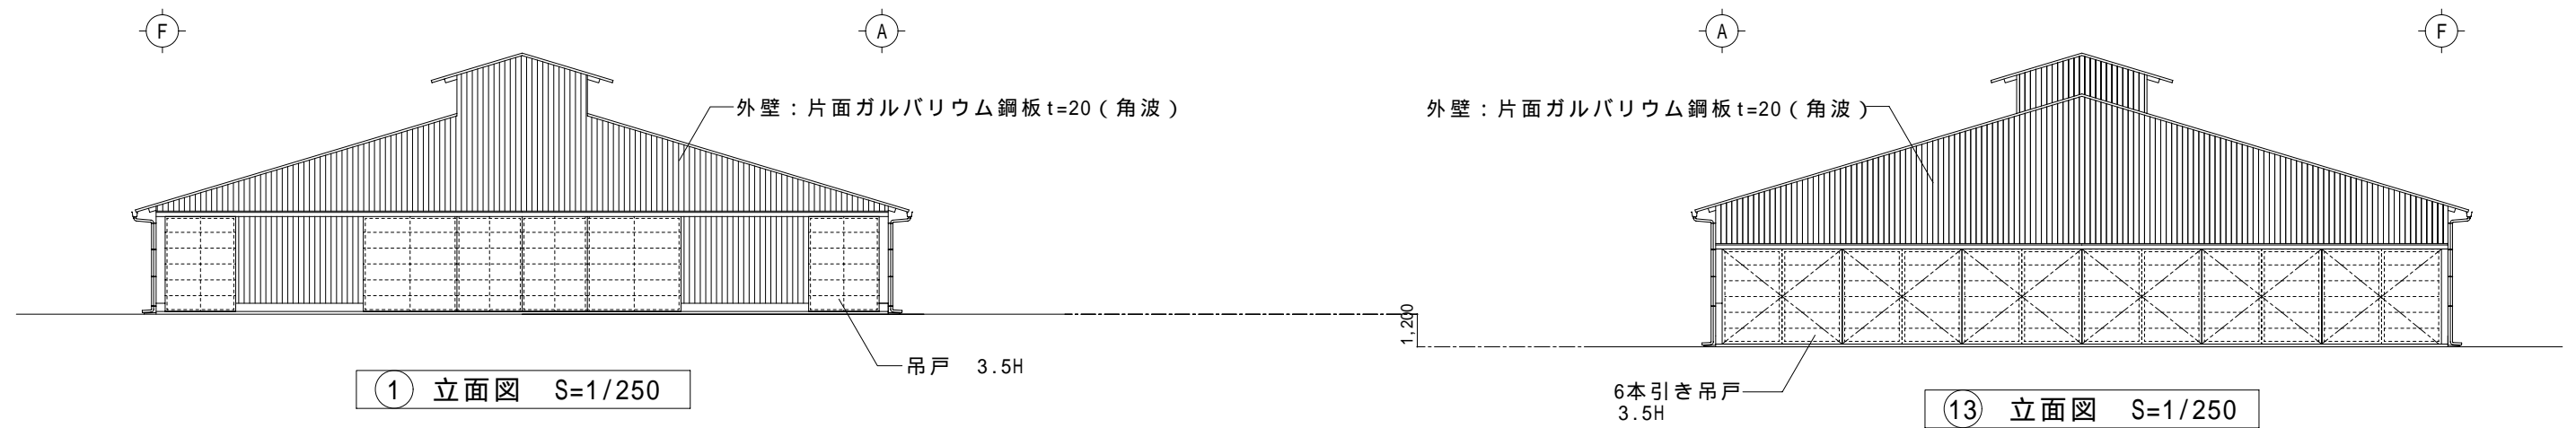

乳用牛フリーストール牛舎 / 中央通路 NO8 愛知県 / 東三河管内

乳用牛フリーストール牛舎 / 中央通路 N08 愛知県/東三河管内

乳用牛フリーストール牛舎 / 中央通路 NO 8 愛知県 / 東三河管内

矩計図 S=1/60