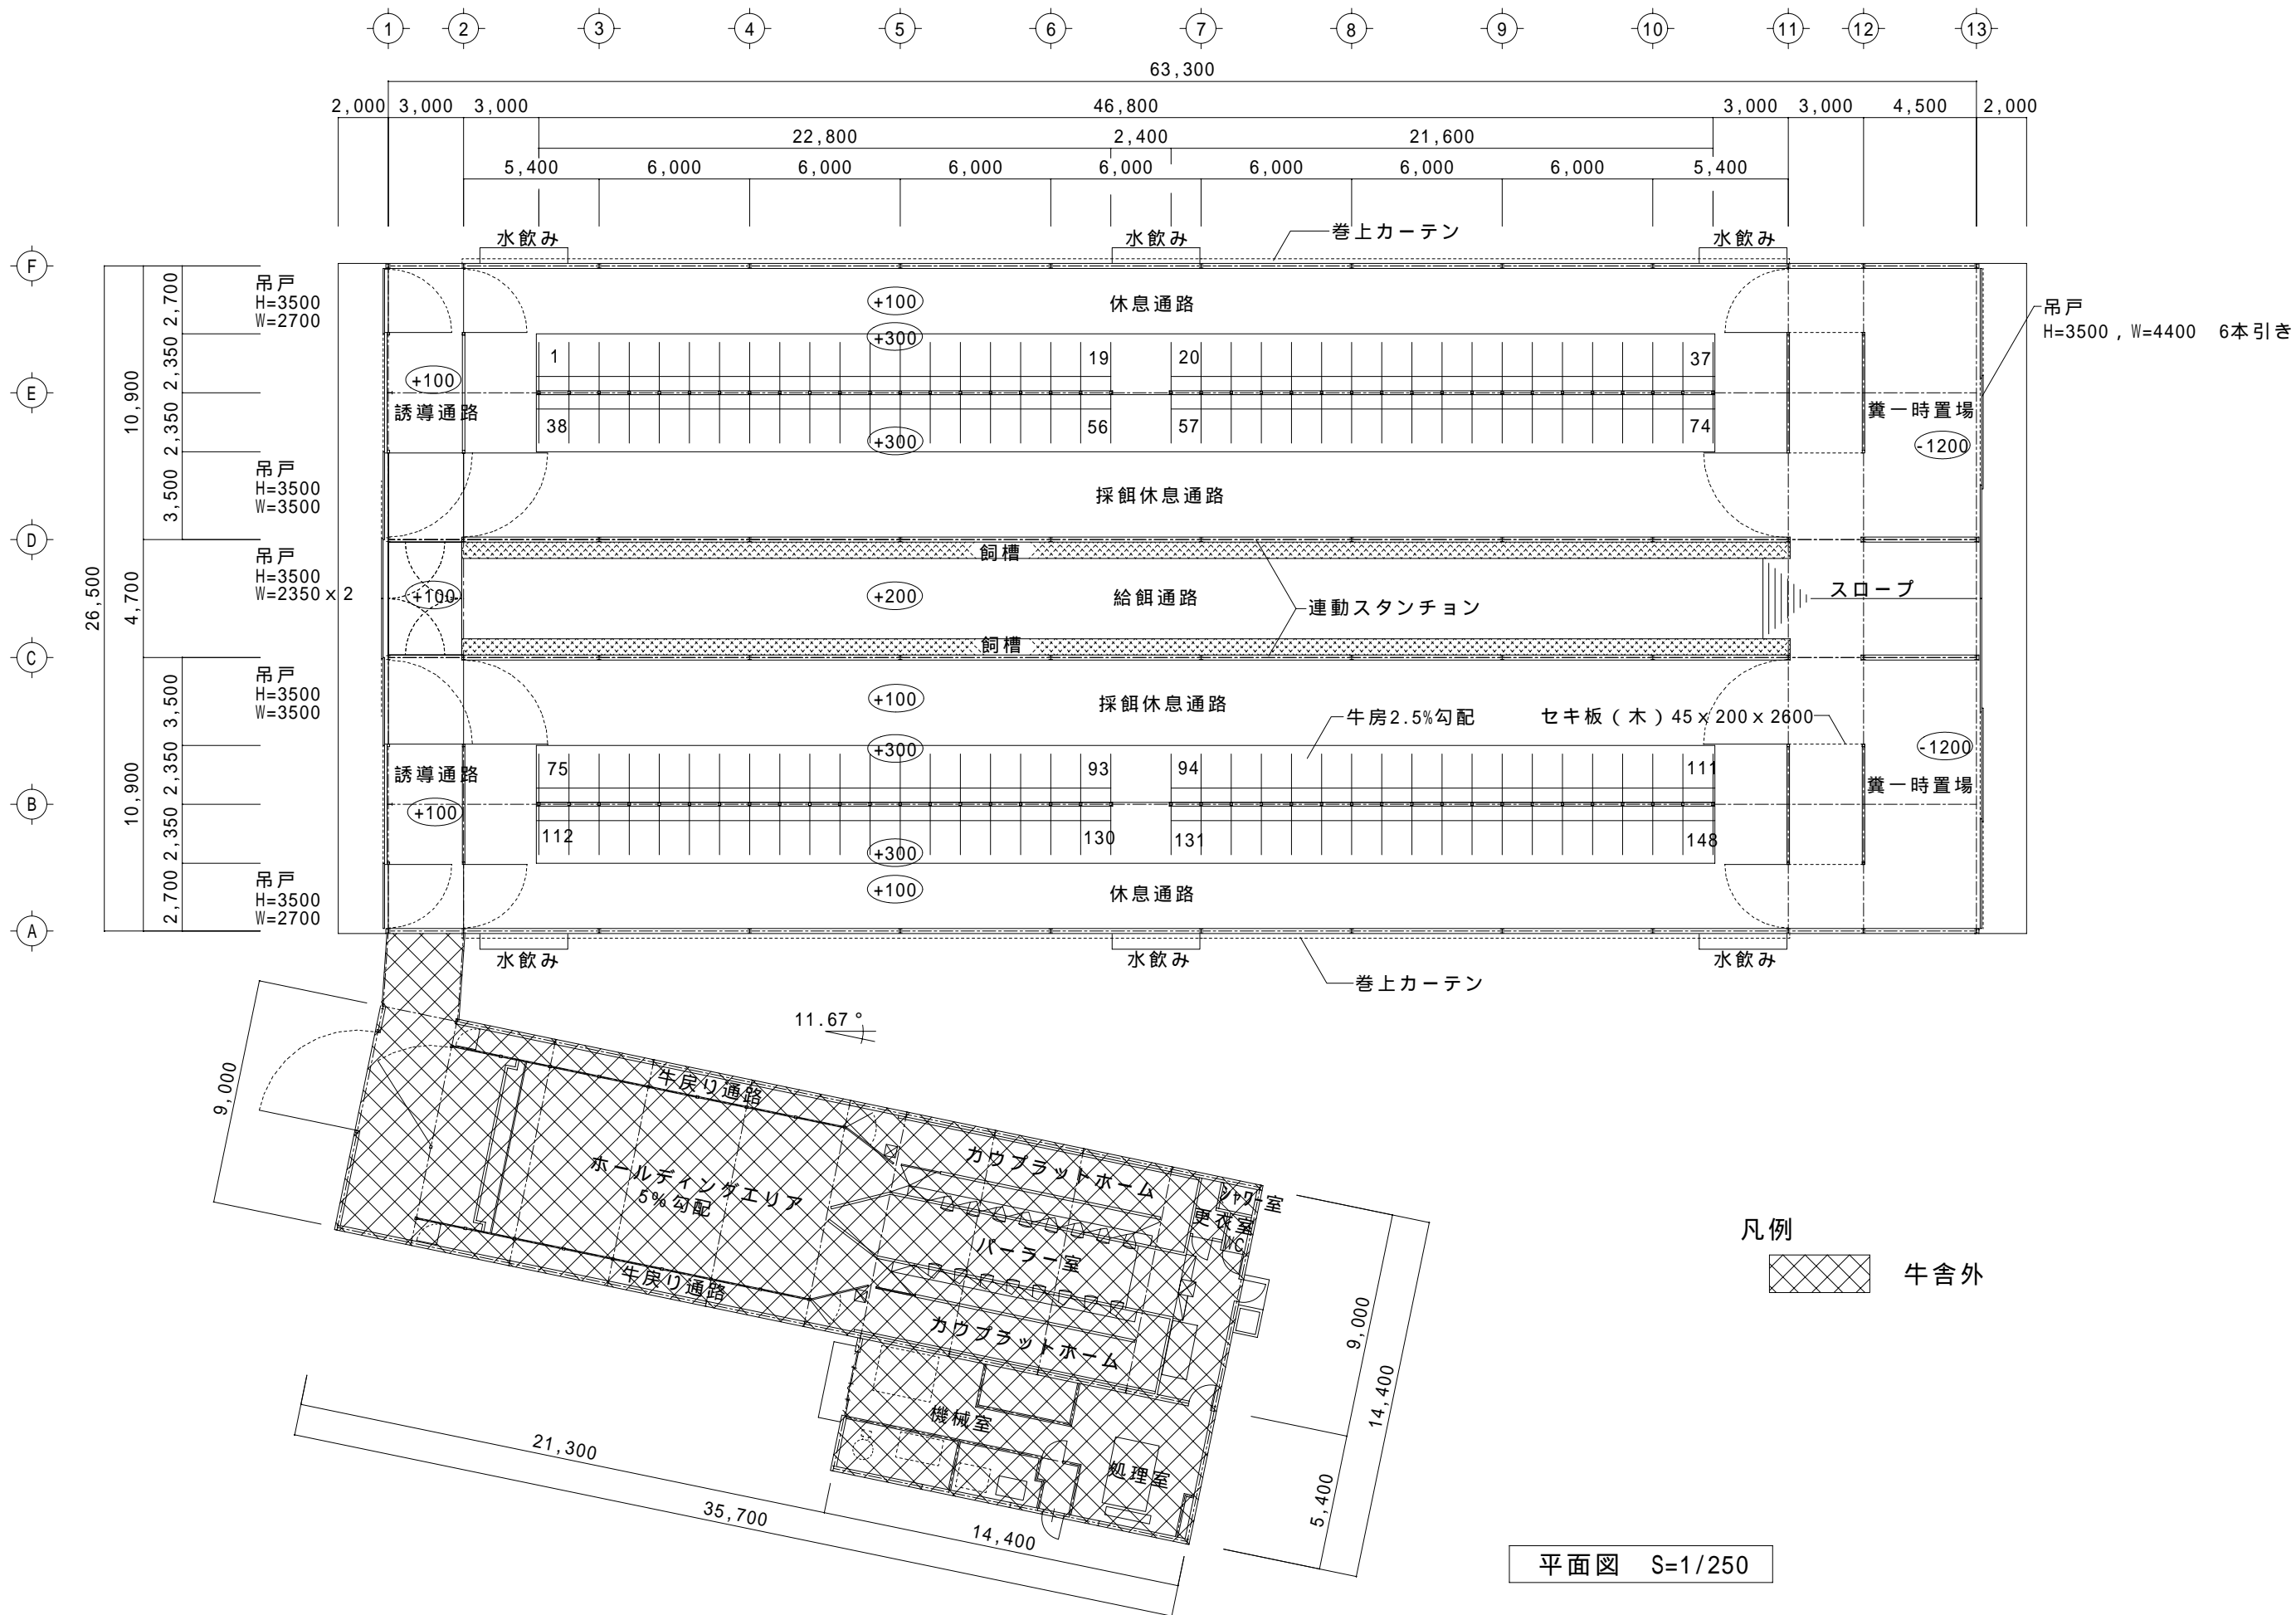

乳用牛フリーストール牛舎 / 中央通路 NO8 愛知県 / 東三河管内

乳用牛フリーストール牛舎 / 中央通路 N08 愛知県/東三河管内

乳用牛フリーストール牛舎 / 中央通路 NO 8 愛知県 / 東三河管内

矩計図 S=1/60