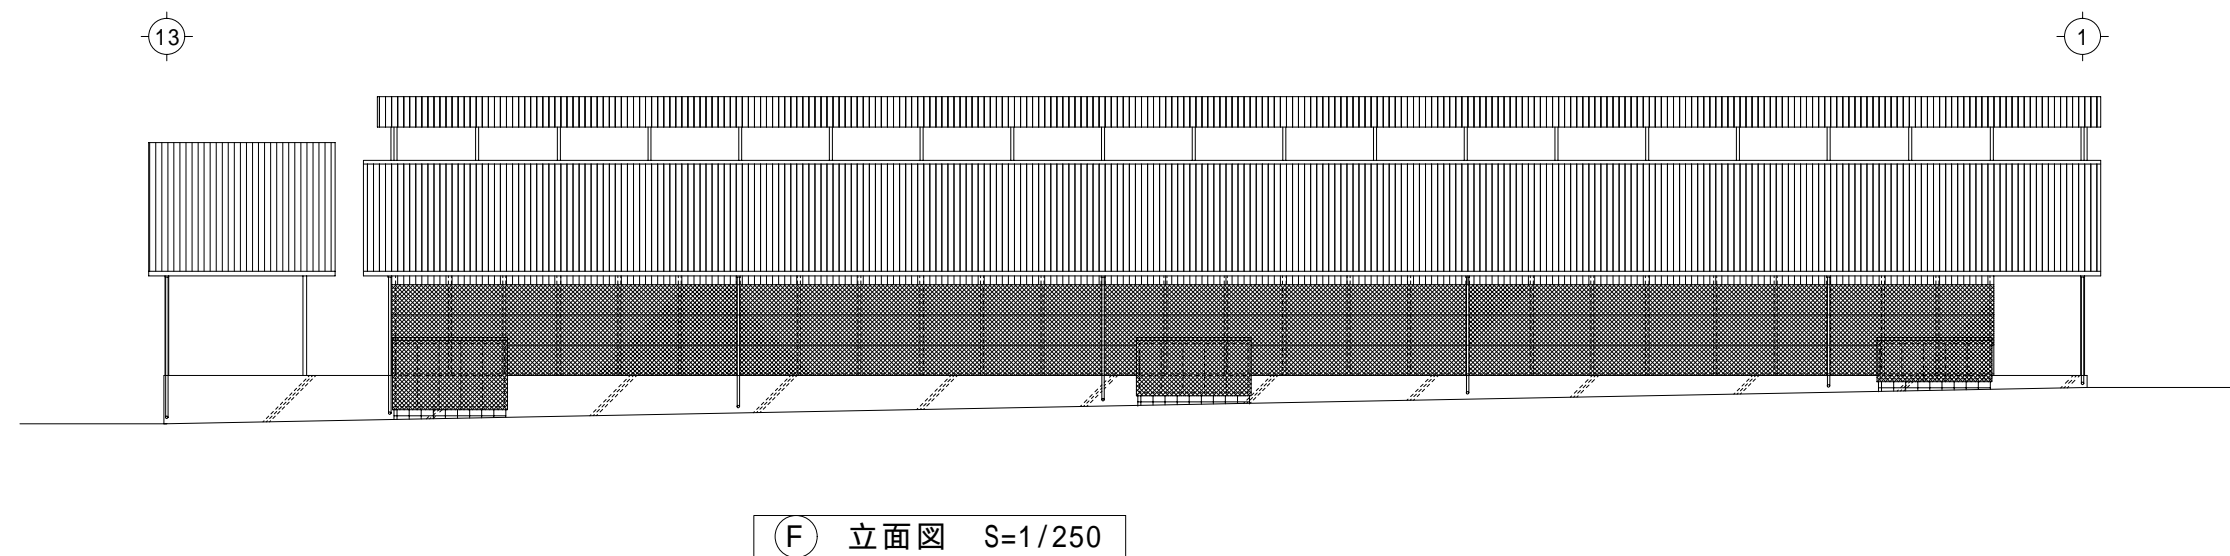

乳用牛フリーストール牛舎 / 中央通路 NO8 愛知県 / 東三河管内

乳用牛フリーストール牛舎 / 中央通路 N08 愛知県/東三河管内

乳用牛フリーストール牛舎 / 中央通路 NO 8 愛知県 / 東三河管内

矩計図 S=1/60