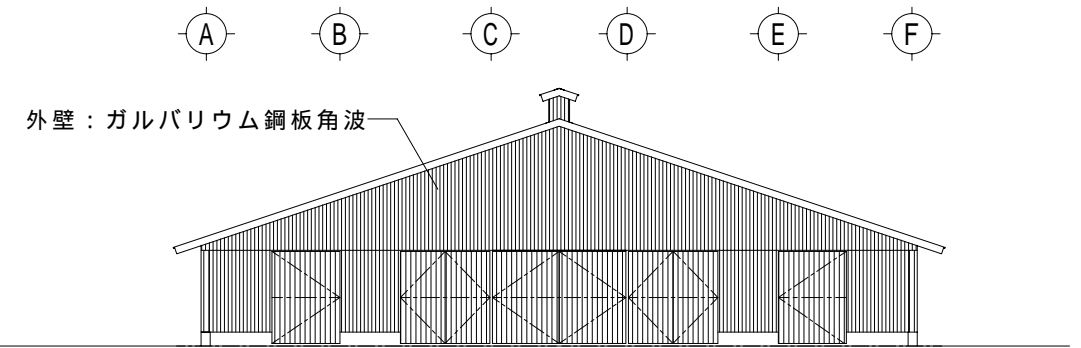

乳用牛フリーストール牛舎/中央通路 NO7 北海道/渡島支庁

乳用牛フリーストール牛舎/中央通路 NO7 北海道/渡島支庁

(A) 立面図 S=1/300

(18) 立面図 S=1/300

(1) 立面図 S=1/300

(F) 立面図 S=1/300

乳用牛フリーストール牛舎/中央通路 NO7 北海道/渡島支庁