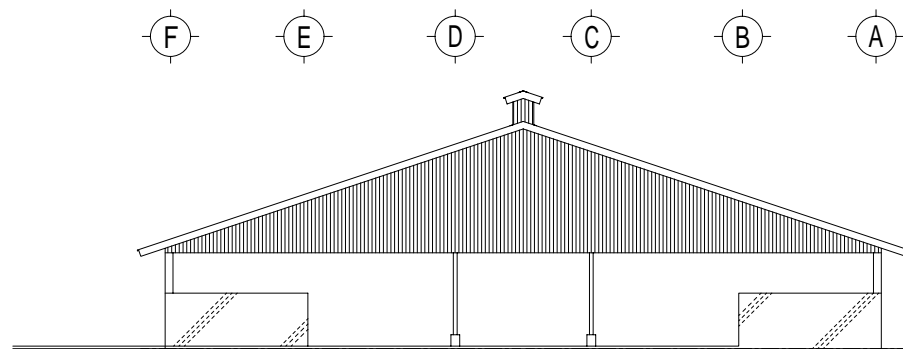

乳用牛フリーストール牛舎/中央通路 NO7 北海道/渡島支庁

乳用牛フリーストール牛舎/中央通路 NO7 北海道/渡島支庁

(A) 立面図 S=1/300

(18) 立面図 S=1/300

(1) 立面図 S=1/300

(F) 立面図 S=1/300

乳用牛フリーストール牛舎/中央通路 NO7 北海道/渡島支庁