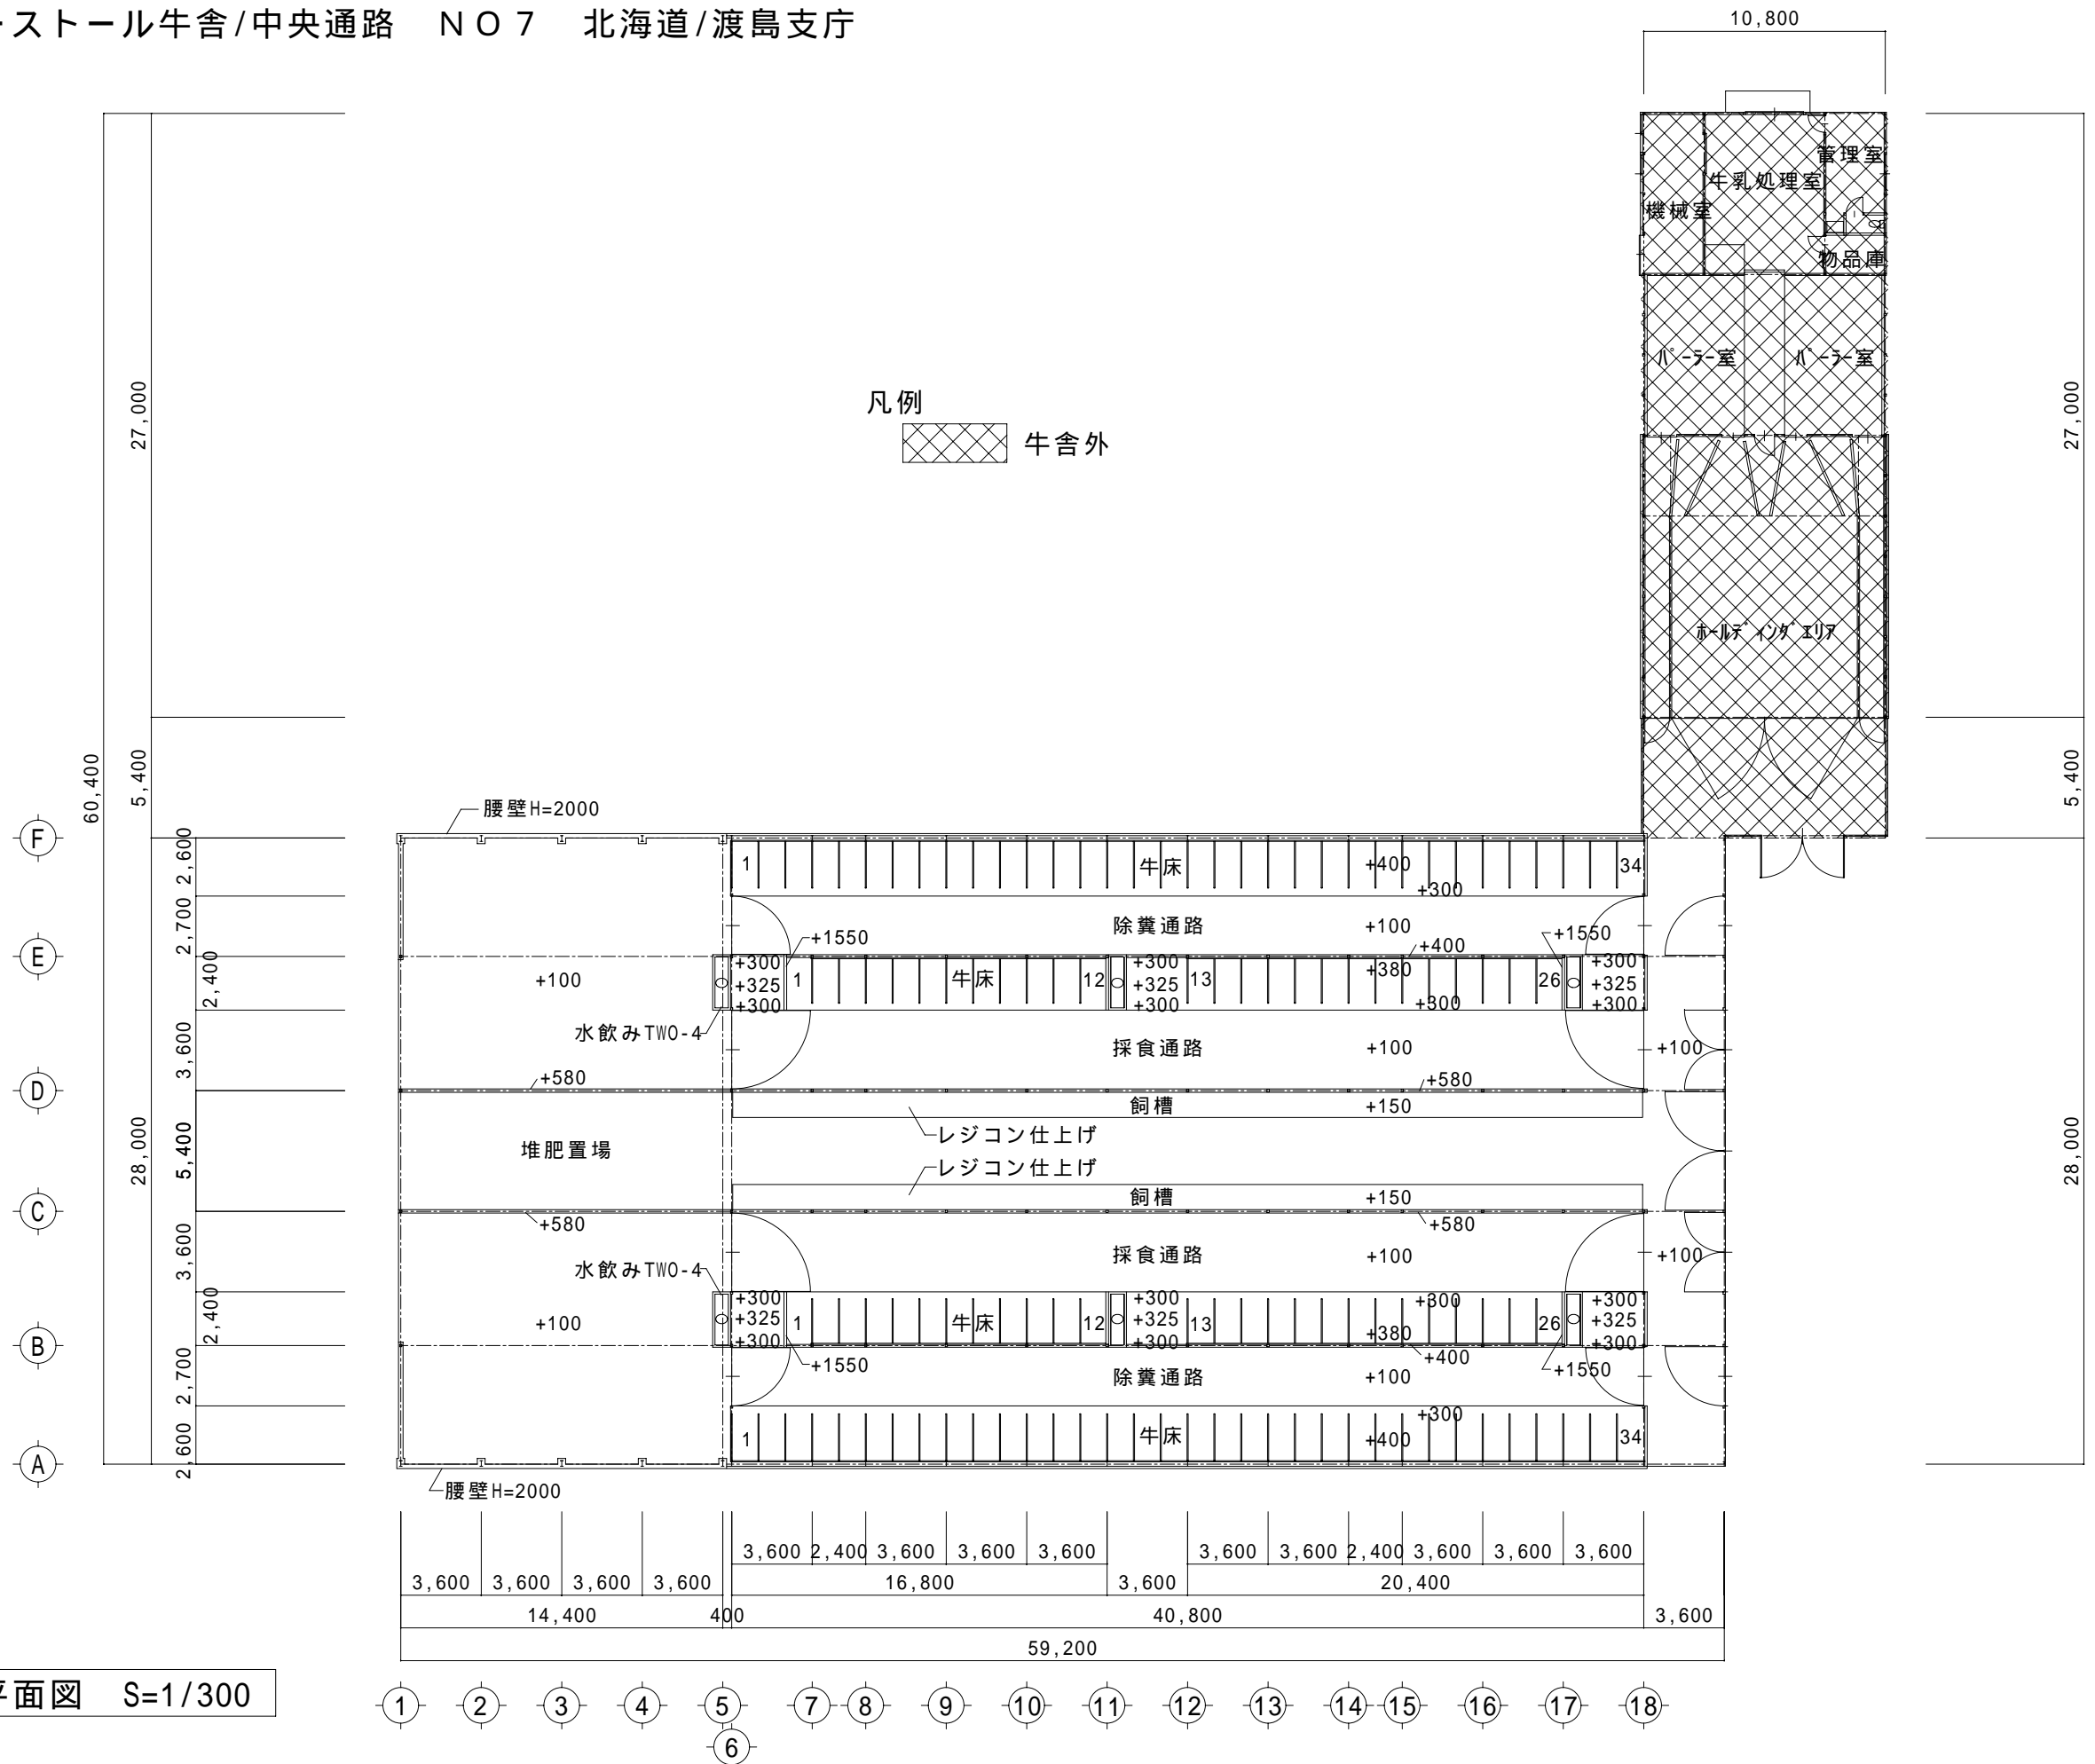

乳用牛フリーストール牛舎/中央通路 NO7 北海道/渡島支庁

乳用牛フリーストール牛舎/中央通路 NO7 北海道/渡島支庁

(A) 立面図 S=1/300

(18) 立面図 S=1/300

(1) 立面図 S=1/300

(F) 立面図 S=1/300

乳用牛フリーストール牛舎/中央通路 NO7 北海道/渡島支庁