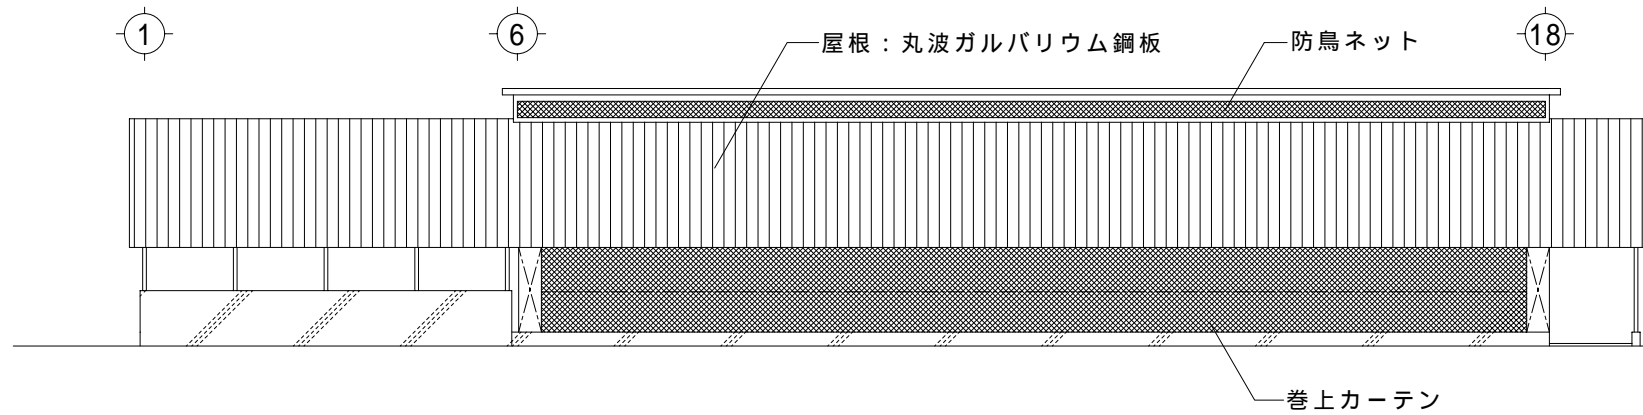

乳用牛フリーストール牛舎/中央通路 NO7 北海道/渡島支庁

乳用牛フリーストール牛舎/中央通路 NO7 北海道/渡島支庁

(A) 立面図 S=1/300

(18) 立面図 S=1/300

(1) 立面図 S=1/300

(F) 立面図 S=1/300

乳用牛フリーストール牛舎/中央通路 NO7 北海道/渡島支庁