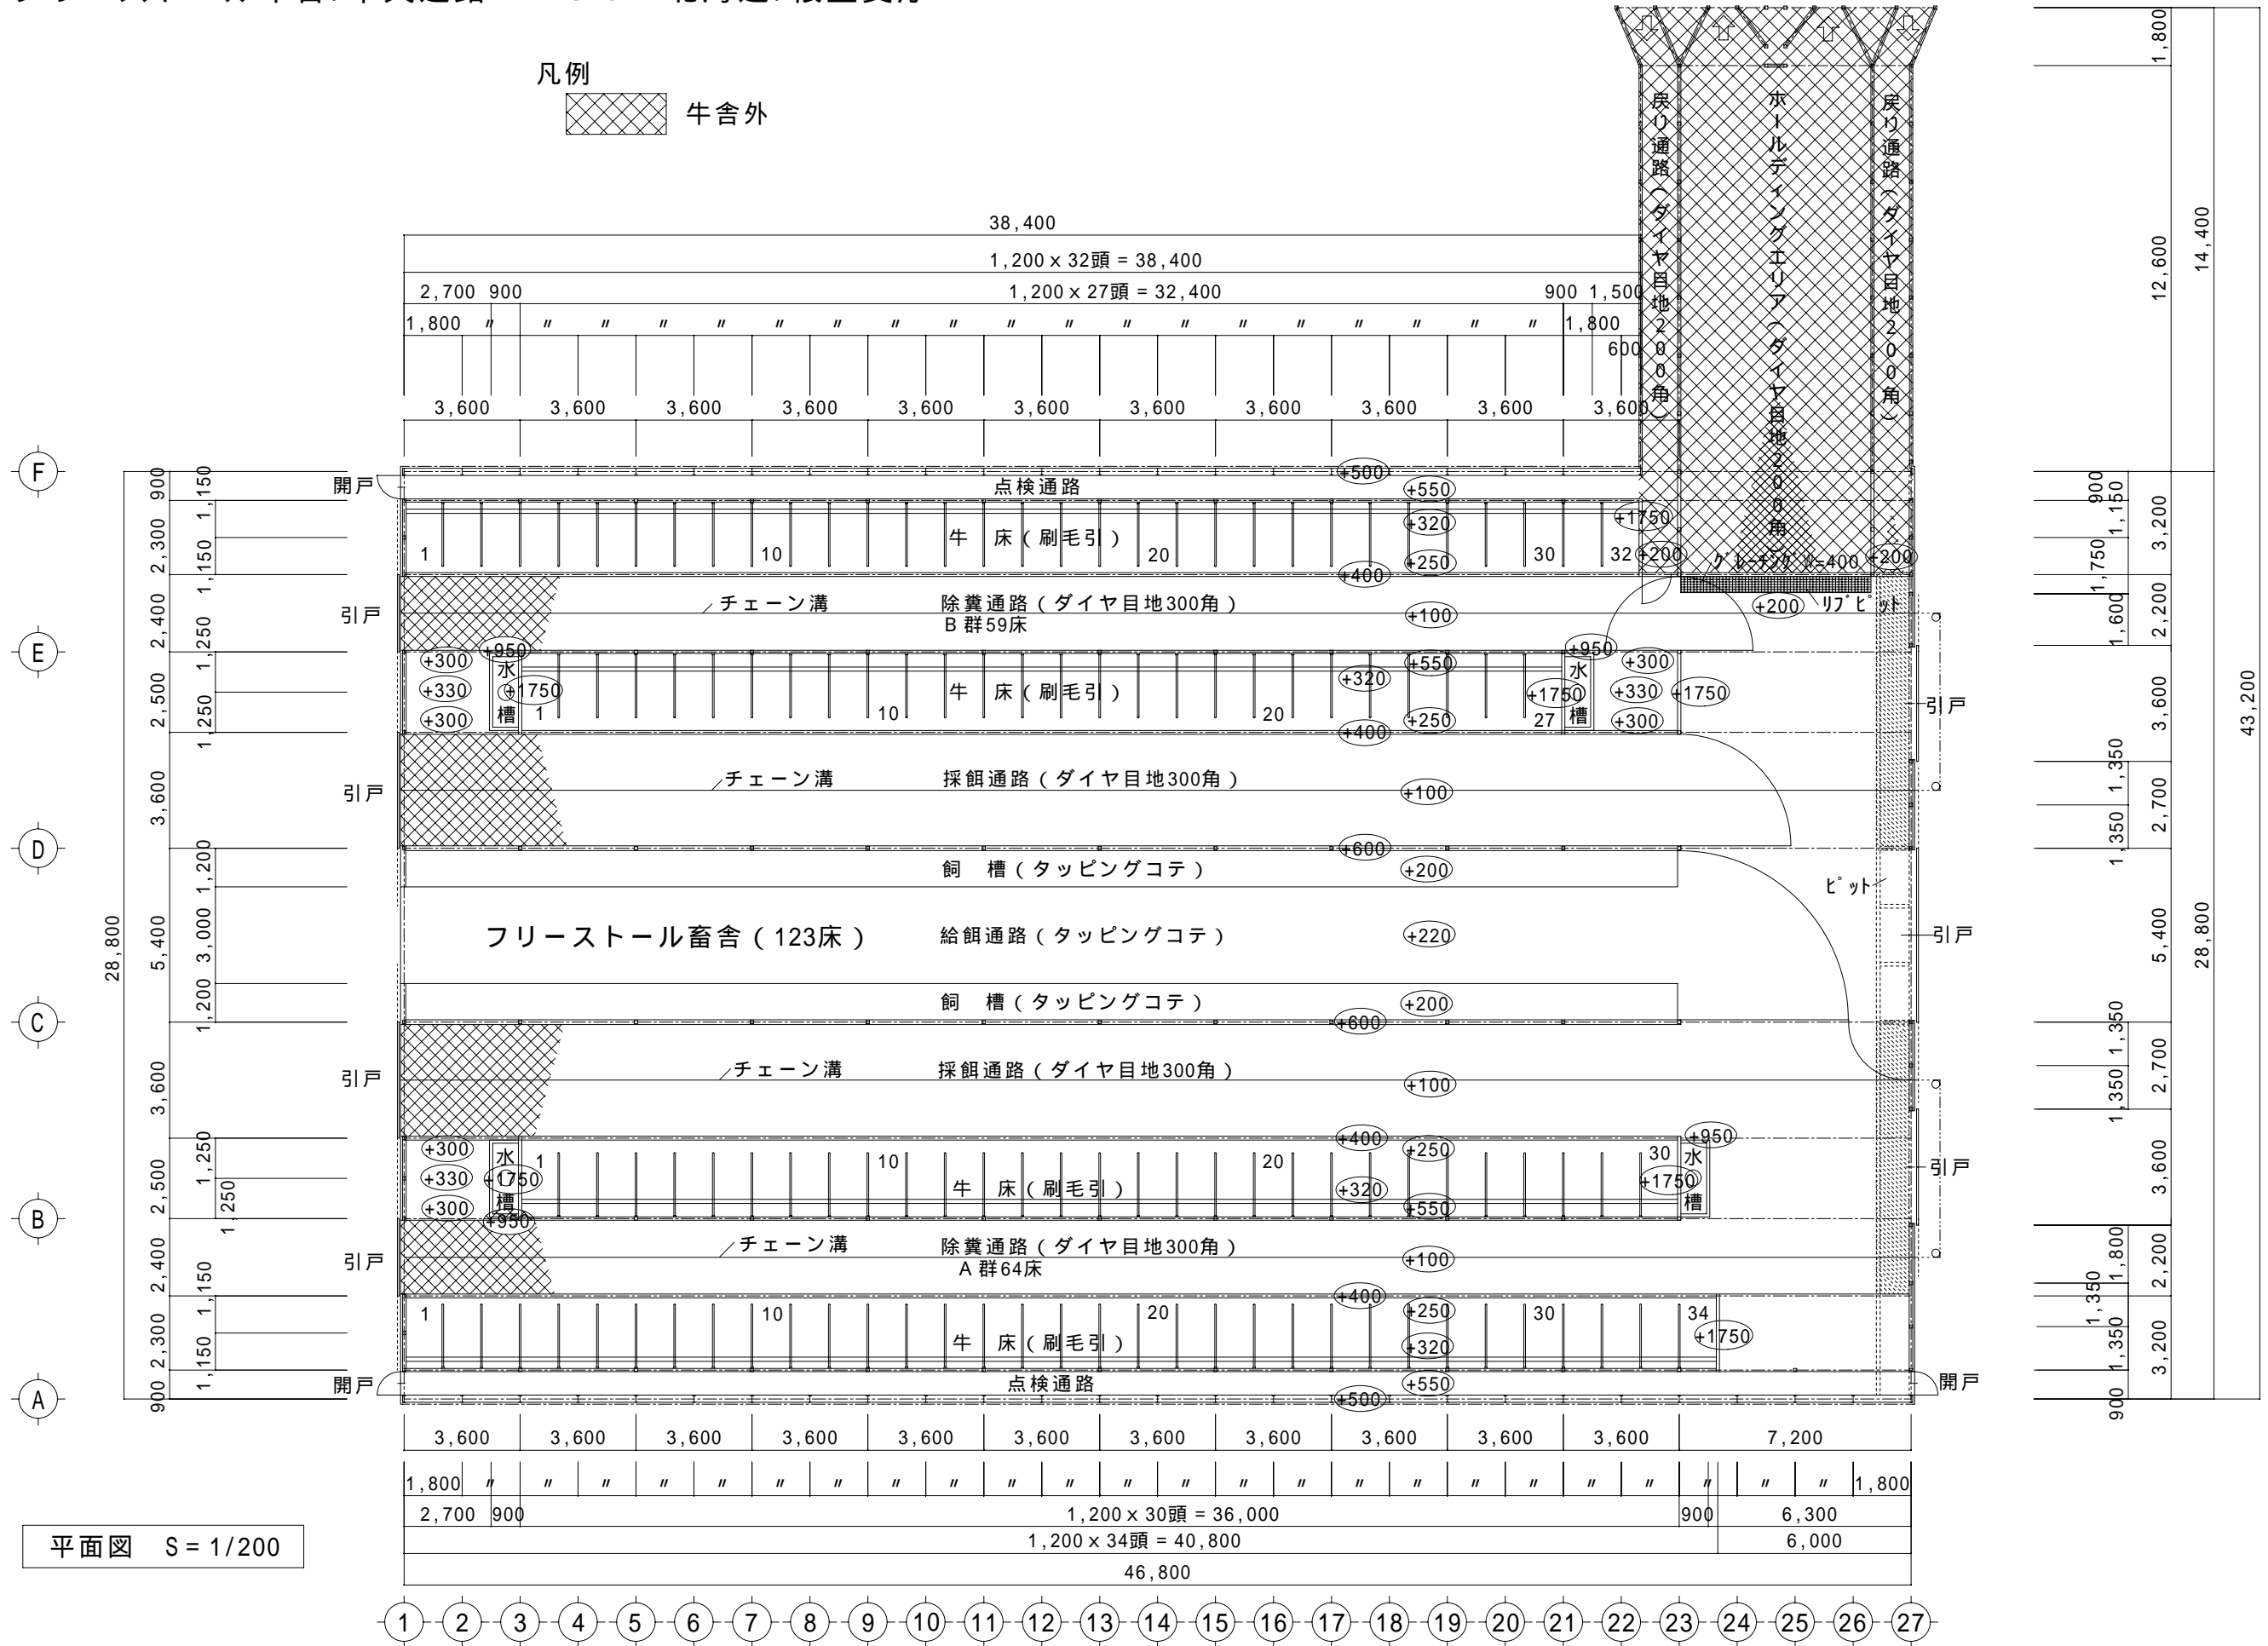

乳用牛フリーストール牛舎/中央通路 NO6 北海道/根室支庁

凡例
 牛舎外

平面図 S = 1/200

1,800	900	1,800	12,600	1,800
1,750	900	1,750	3,200	14,400
1,600	1,150	1,600	2,200	
1,350	1,350	1,350	3,600	
1,350	1,350	1,350	2,700	
1,350	1,350	1,350	5,400	
900	1,800	900	28,800	43,200
3,200	2,200	3,200	6,000	

乳用牛フリーストール牛舎/中央通路 NO6 北海道/根室支庁

凡例
 牛舎外

乳用牛フリーストール牛舎/中央通路 N06 北海道/根室支庁