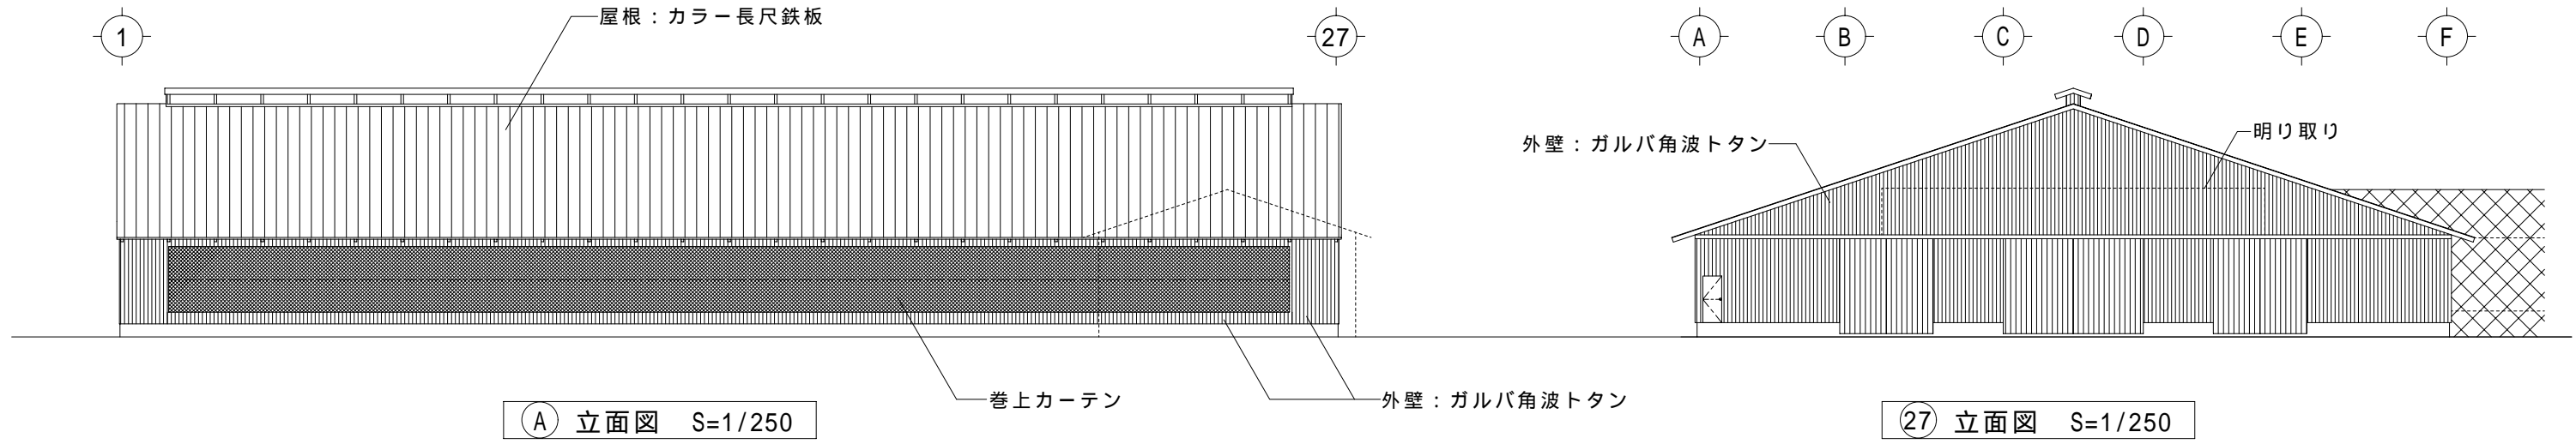

乳用牛フリーストール牛舎/中央通路 NO6 北海道/根室支庁

凡例
 牛舎外

平面図 S = 1/200

1,800	900	1,800	12,600	1,800
1,750	900	1,750	3,200	14,400
1,600	1,150	1,600	2,200	
1,350	1,350	1,350	3,600	
1,350	1,350	1,350	2,700	
1,350	1,350	1,350	5,400	
900	1,800	900	28,800	43,200
3,200	2,200	3,200	6,000	

乳用牛フリーストール牛舎/中央通路 NO6 北海道/根室支庁

凡例
 牛舎外

乳用牛フリーストール牛舎/中央通路 N06 北海道/根室支庁