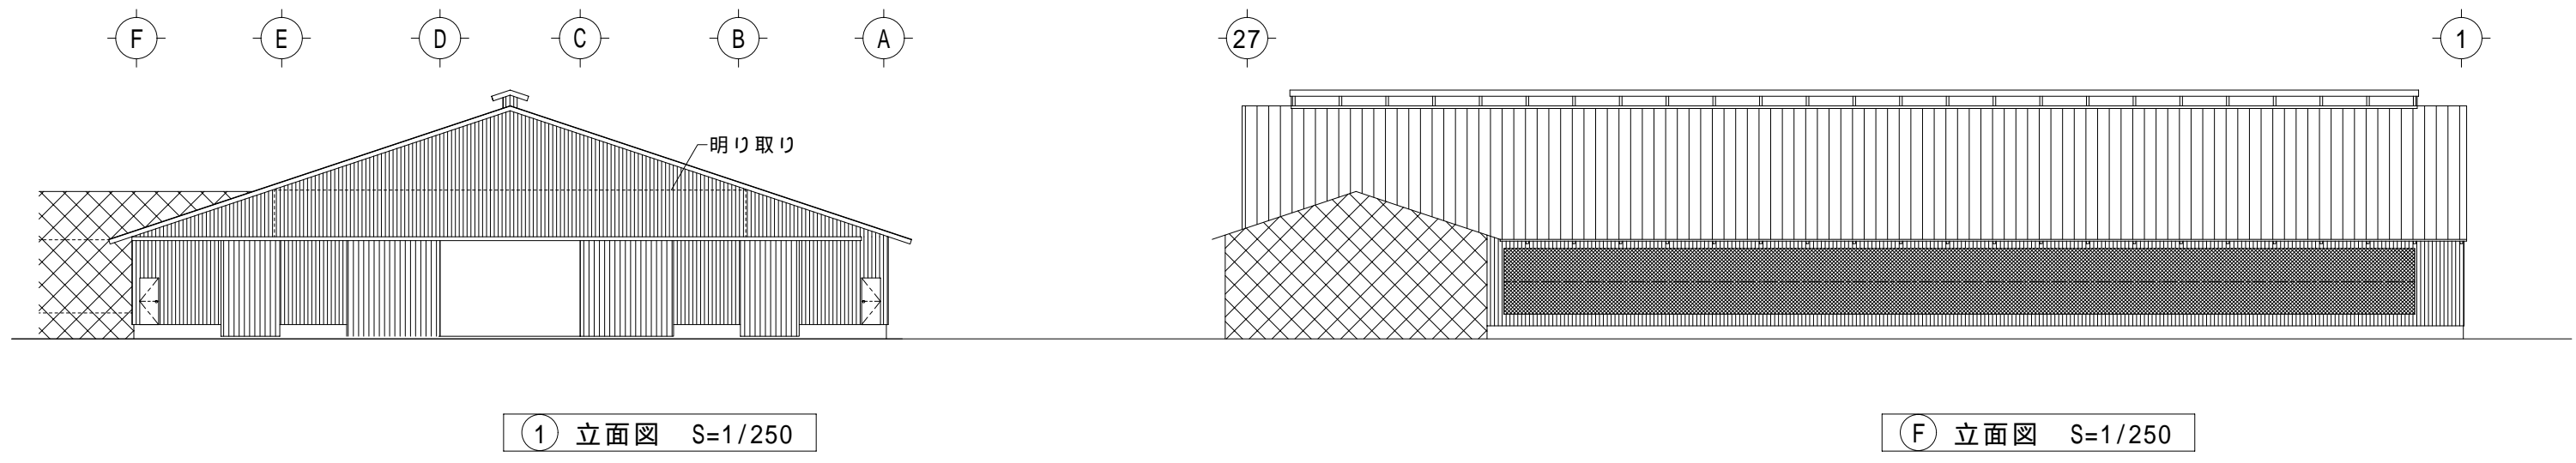

乳用牛フリーストール牛舎/中央通路 NO6 北海道/根室支庁

凡例
 牛舎外

平面図 S = 1/200

1,800	900	1,800	12,600	1,800
1,750	900	1,750	3,200	14,400
1,600	1,150	1,600	2,200	
1,350	1,350	1,350	3,600	
1,350	1,350	1,350	2,700	
1,350	1,350	1,350	5,400	
900	1,800	900	28,800	43,200
3,200	2,200	3,200	6,000	

乳用牛フリーストール牛舎/中央通路 NO6 北海道/根室支庁

凡例
 牛舎外

乳用牛フリーストール牛舎/中央通路 N06 北海道/根室支庁