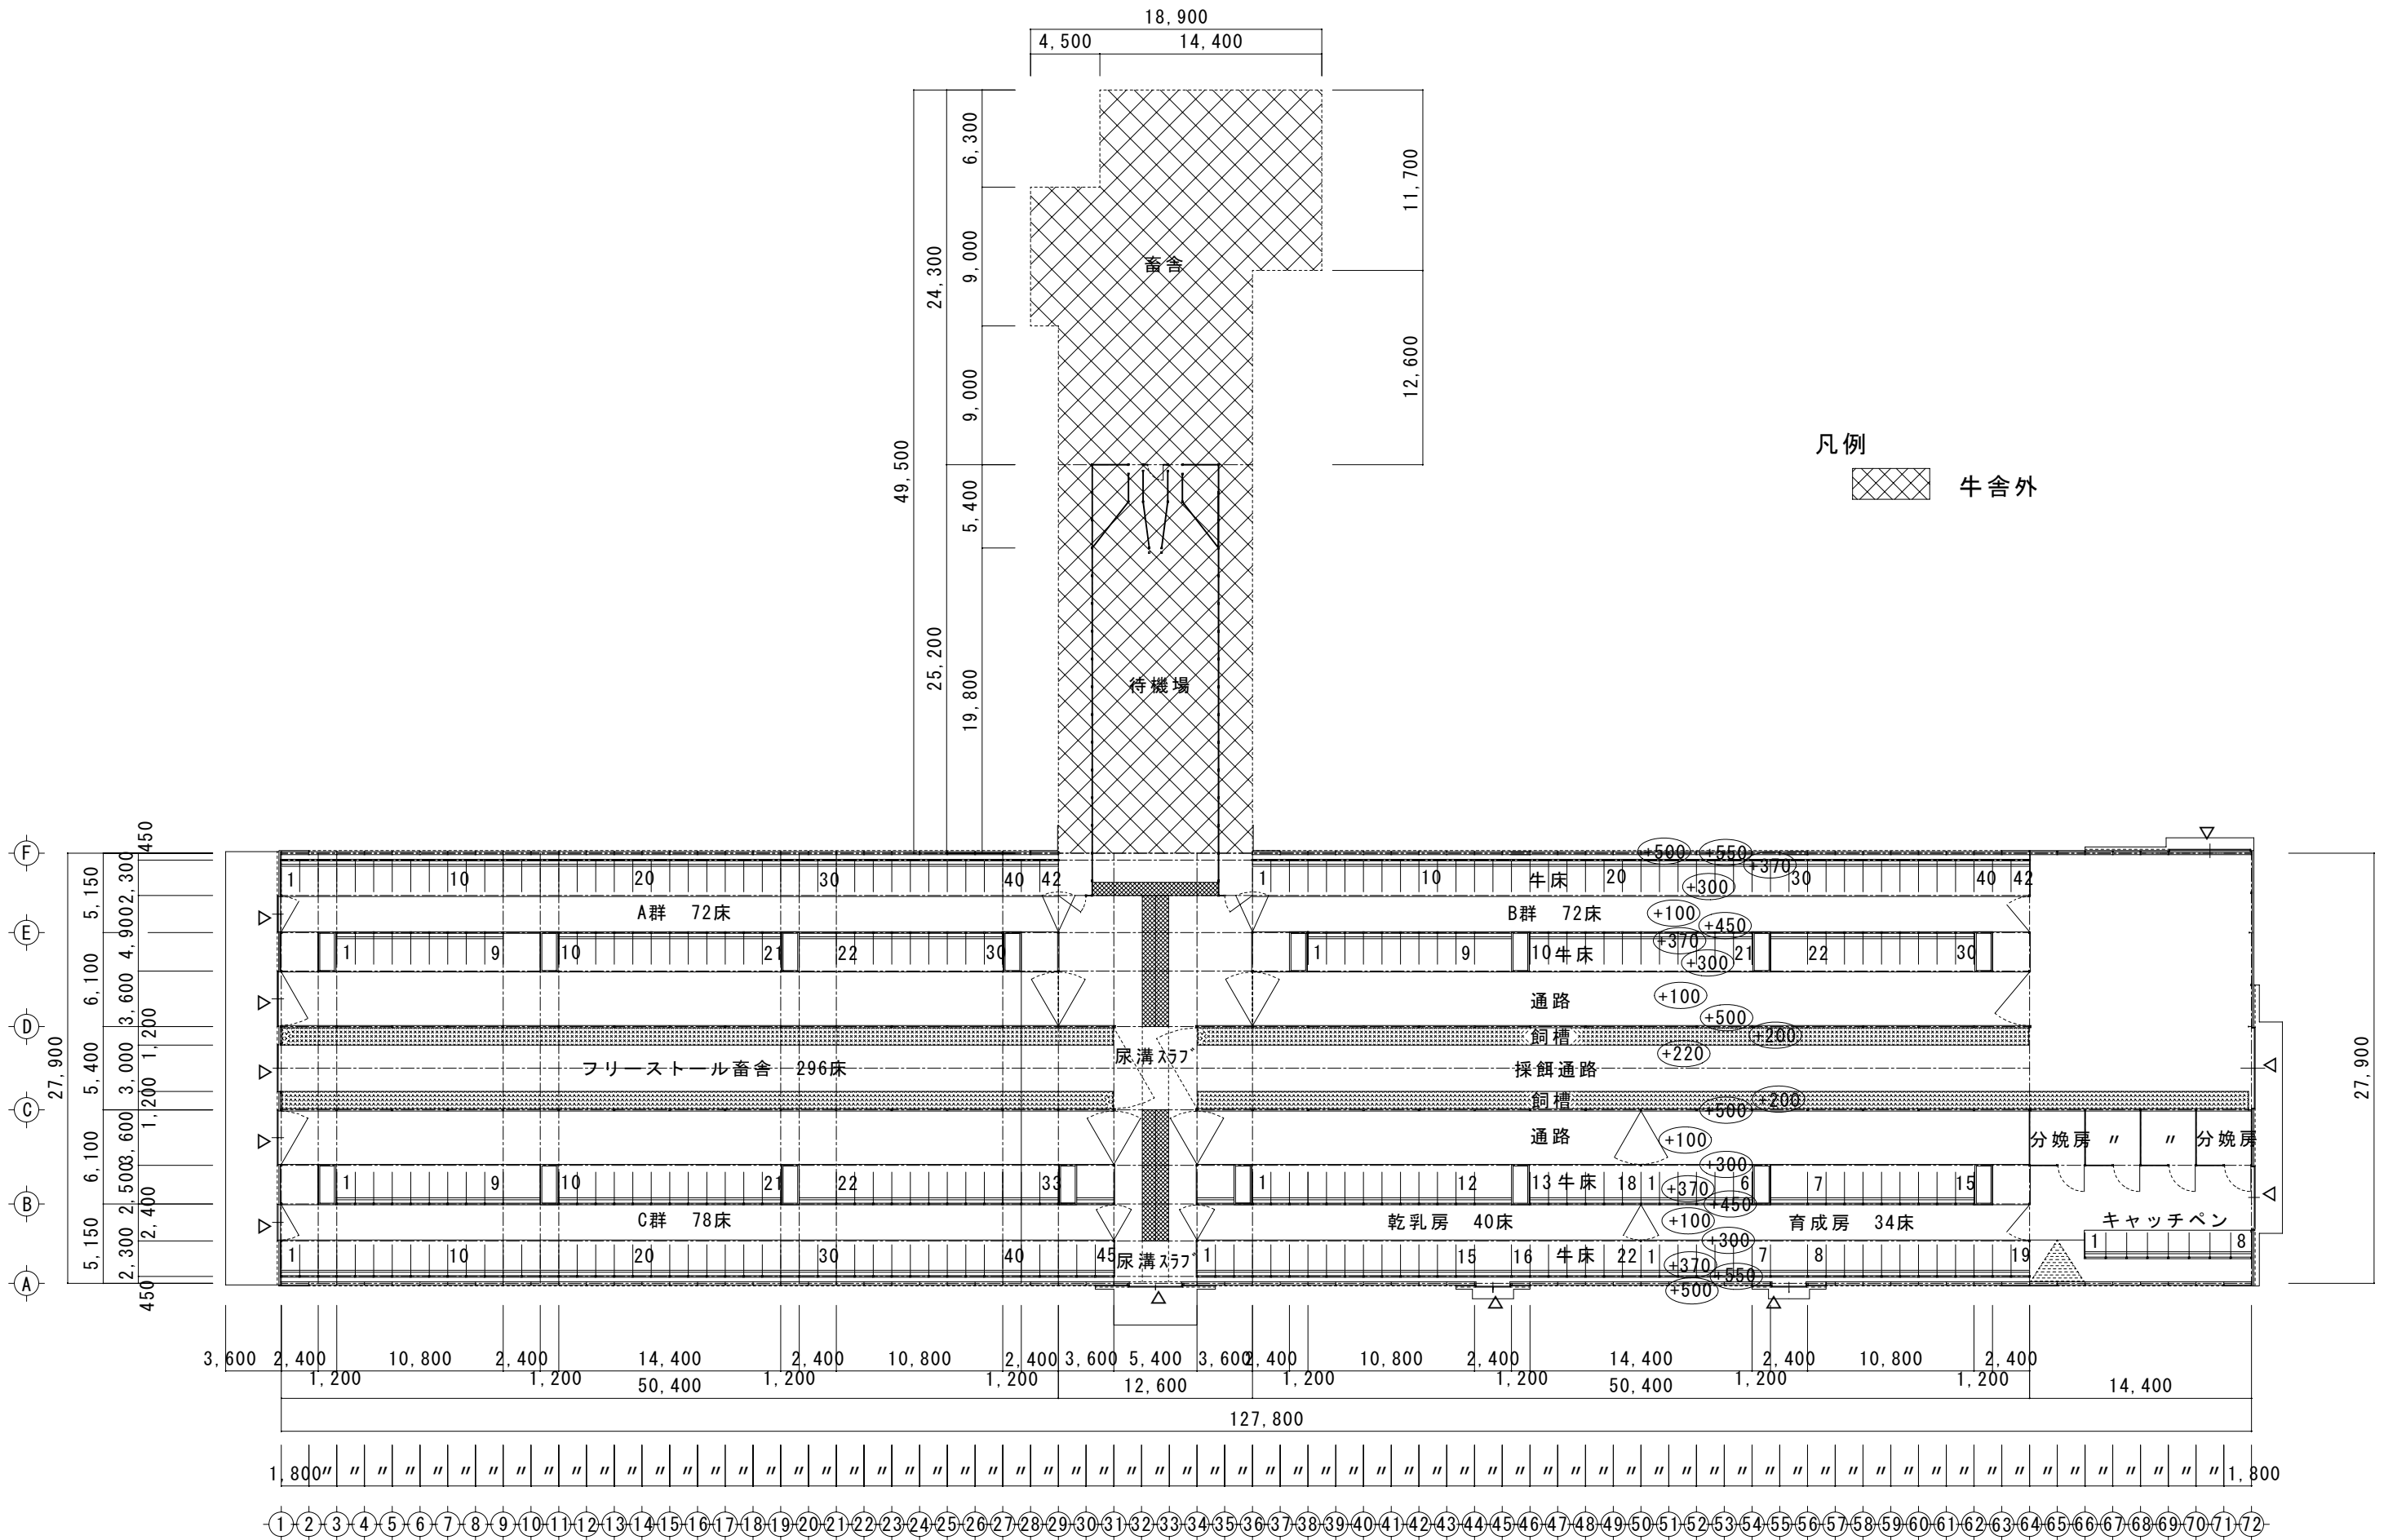

②乳用牛フリーストール牛舎/中央通路 N04 北海道/根室支庁

平面図 S=1/400

②乳用牛フリーストール牛舎/中央通路 NO4 北海道/根室支庁

① 立面図 S=1/400

⑦2 立面図 S=1/400

①A 立面図 S=1/400

①F 立面図 S=1/400

②乳用牛フリーストール牛舎/中央通路 N04 北海道/根室支庁

矩計図 S=1/60