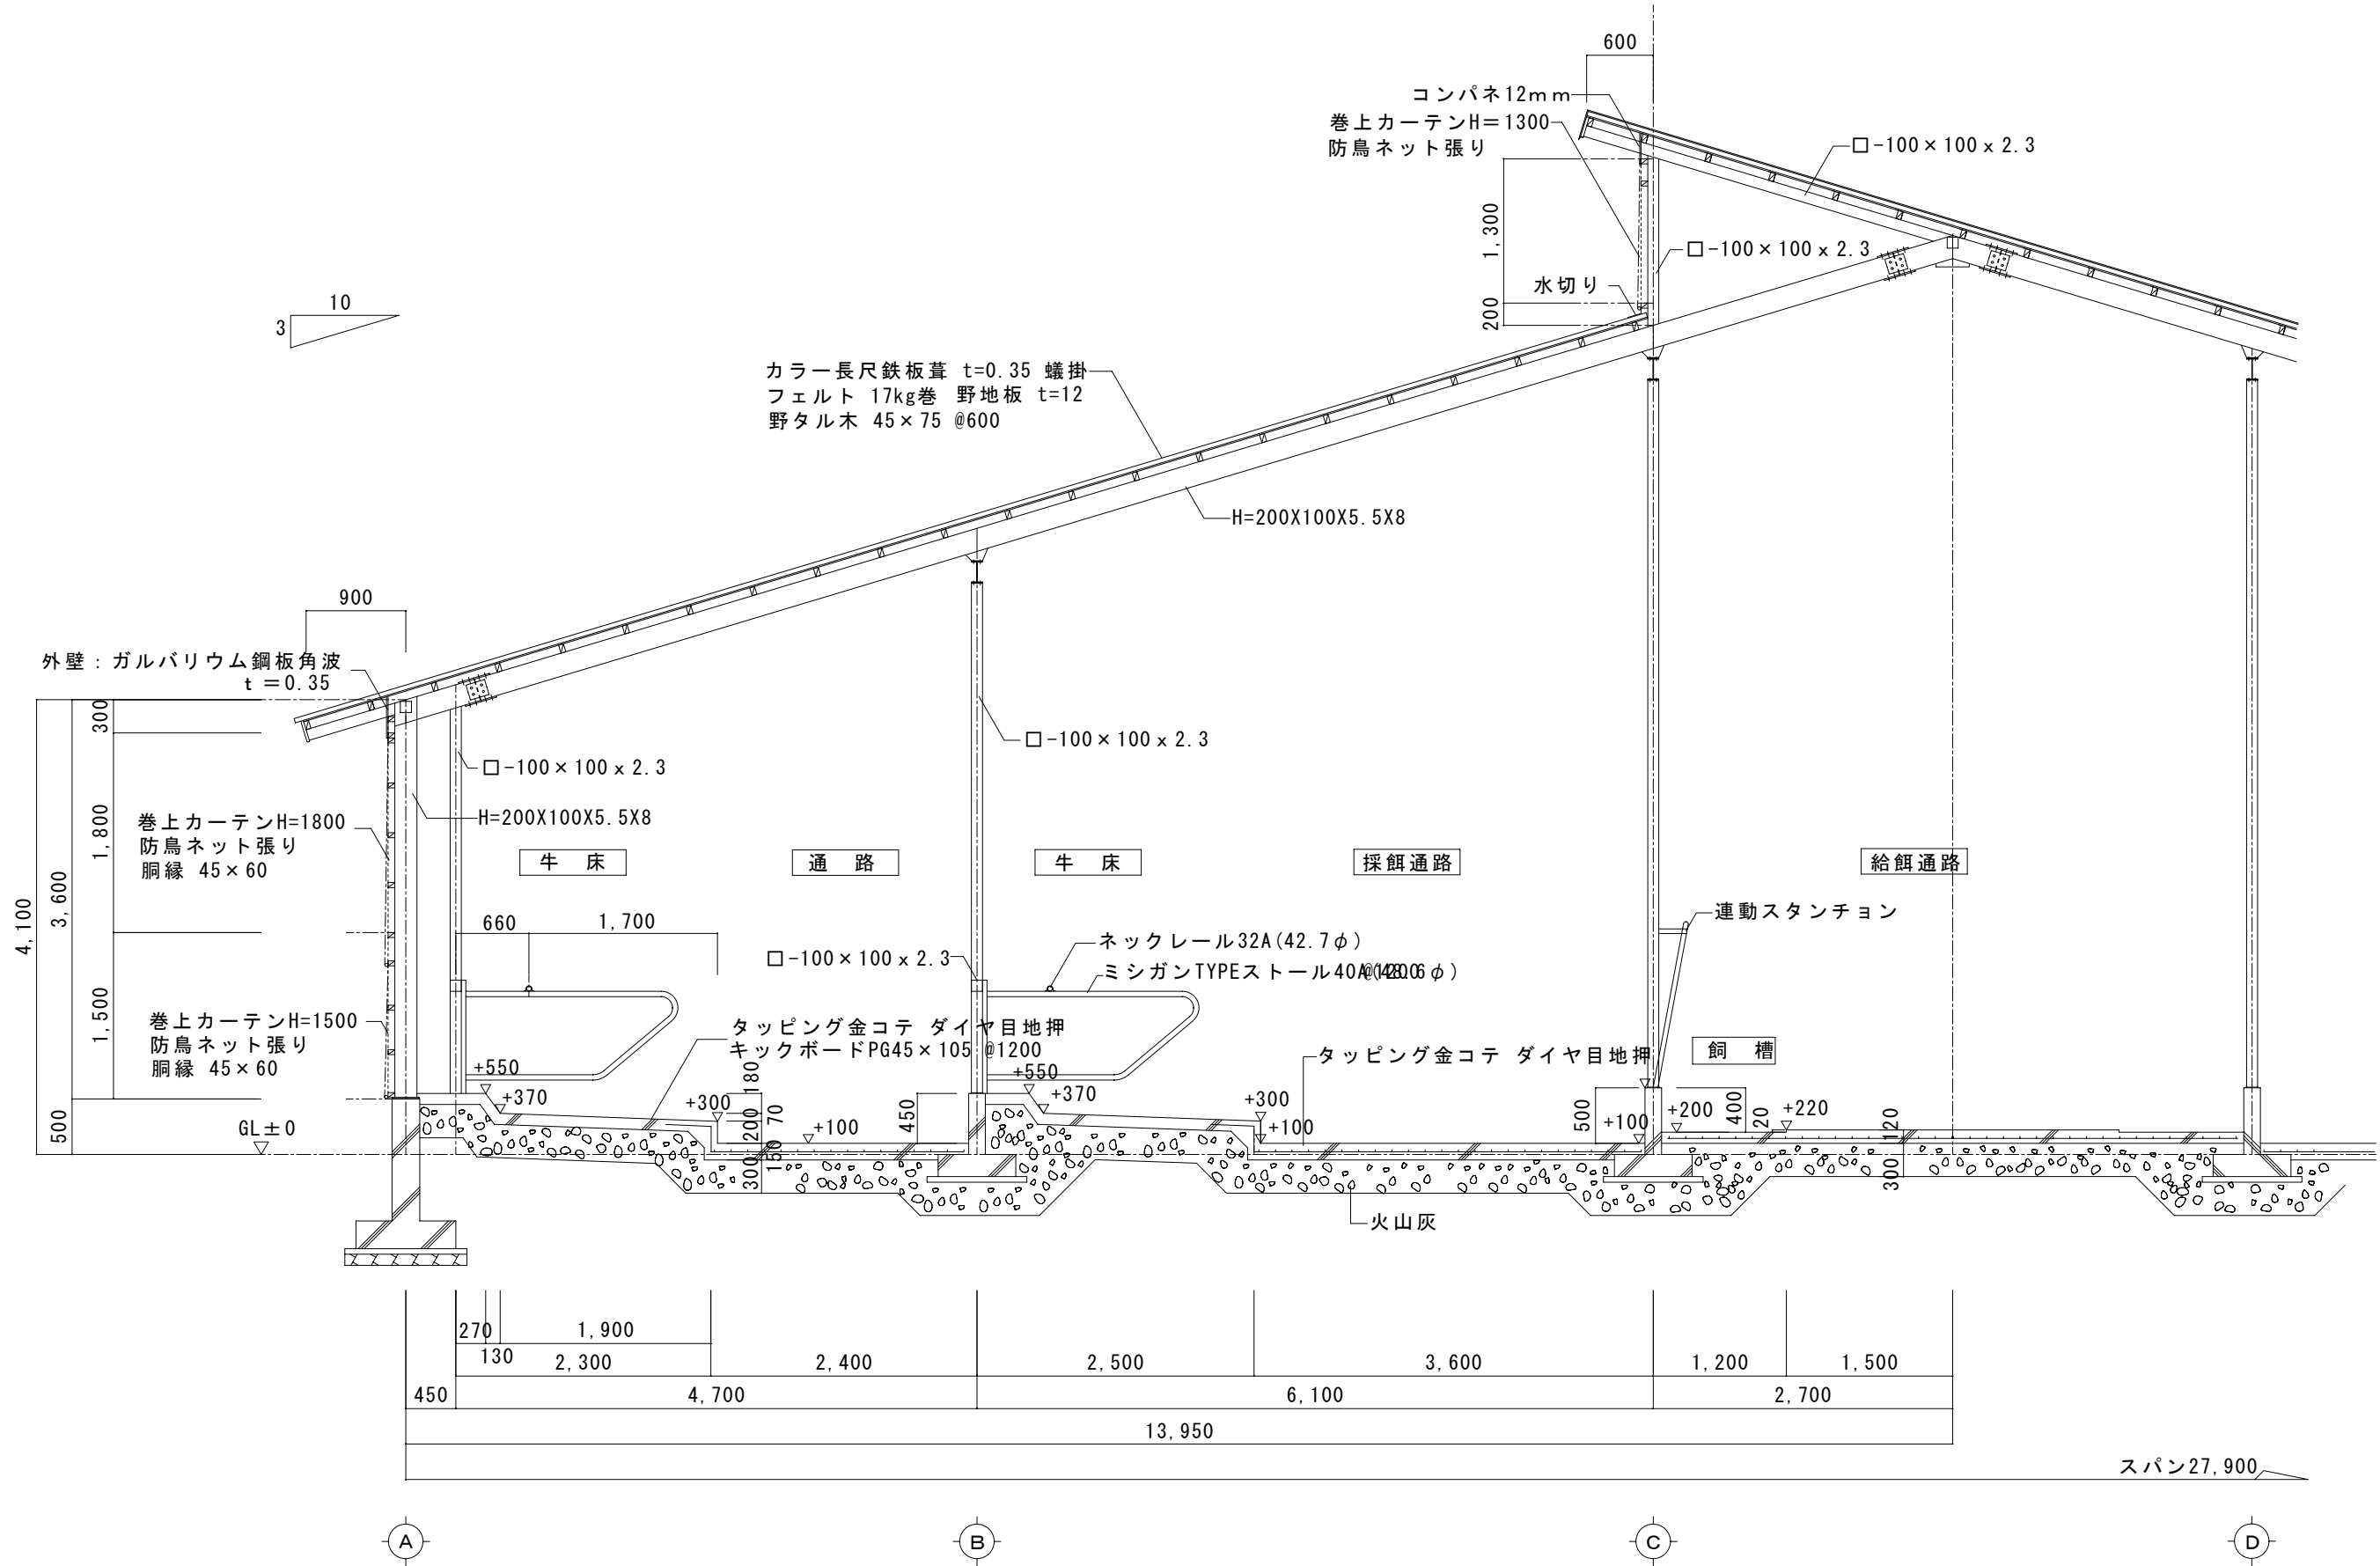

②乳用牛フリーストール牛舎/中央通路 N04 北海道/根室支庁

平面図 S=1/400

②乳用牛フリーストール牛舎/中央通路 NO4 北海道/根室支庁

① 立面図 S=1/400

⑦2 立面図 S=1/400

①A 立面図 S=1/400

①F 立面図 S=1/400

②乳用牛フリーストール牛舎/中央通路 N04 北海道/根室支庁

矩計図 S=1/60