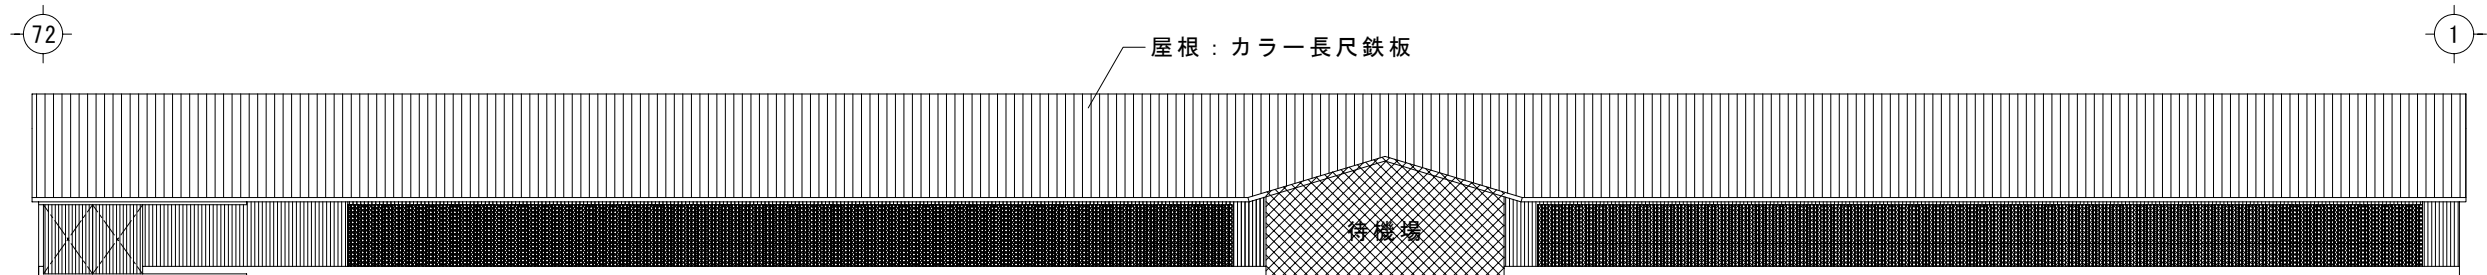

②乳用牛フリーストール牛舎/中央通路 N04 北海道/根室支庁

平面図 S=1/400

②乳用牛フリーストール牛舎/中央通路 NO4 北海道/根室支庁

① 立面図 S=1/400

⑦2 立面図 S=1/400

①A 立面図 S=1/400

①F 立面図 S=1/400

②乳用牛フリーストール牛舎/中央通路 N04 北海道/根室支庁

矩計図 S=1/60