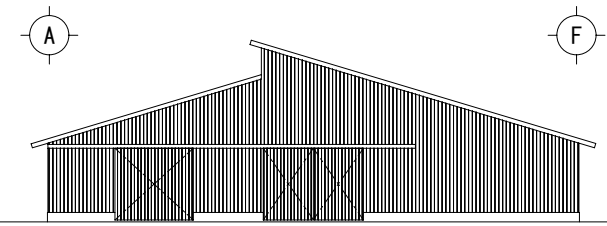

②乳用牛フリーストール牛舎/中央通路 N04 北海道/根室支庁

平面図 S=1/400

②乳用牛フリーストール牛舎/中央通路 NO4 北海道/根室支庁

① 立面図 S=1/400

⑦2 立面図 S=1/400

①A 立面図 S=1/400

①F 立面図 S=1/400

②乳用牛フリーストール牛舎/中央通路 N04 北海道/根室支庁

矩計図 S=1/60