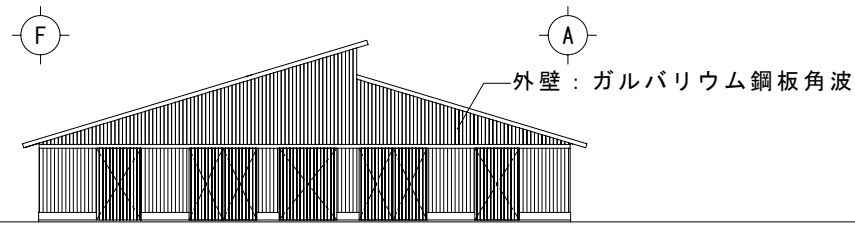

②乳用牛フリーストール牛舎/中央通路 N04 北海道/根室支庁

平面図 S=1/400

②乳用牛フリーストール牛舎/中央通路 NO4 北海道/根室支庁

① 立面図 S=1/400

⑦2 立面図 S=1/400

①A 立面図 S=1/400

①F 立面図 S=1/400

②乳用牛フリーストール牛舎/中央通路 N04 北海道/根室支庁