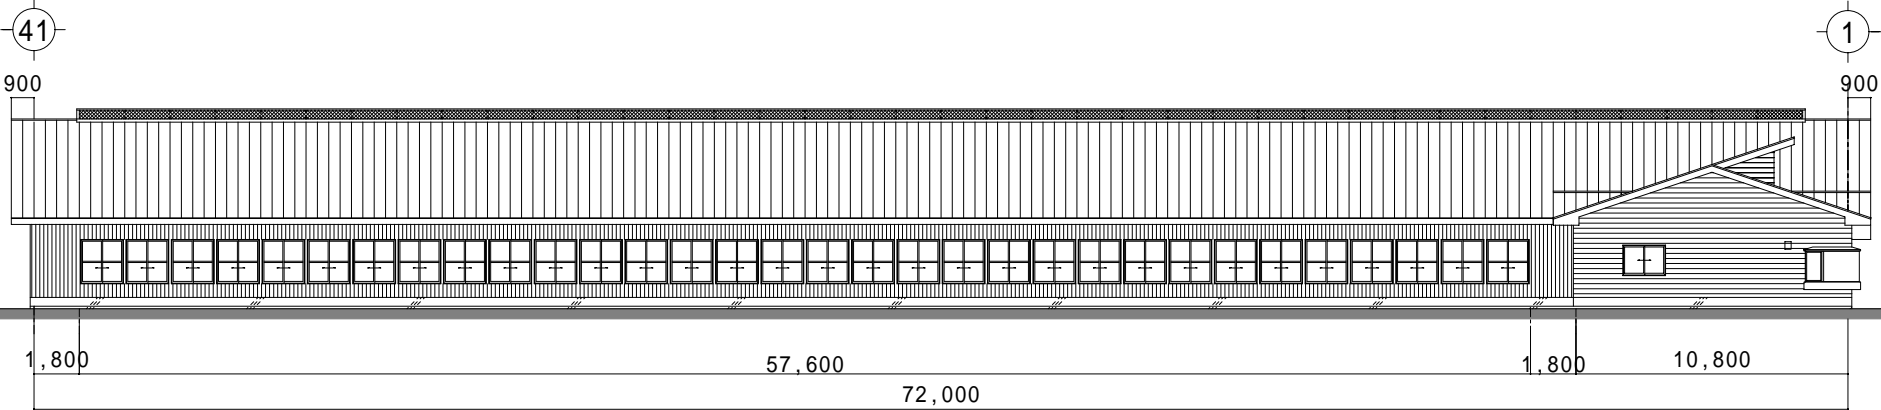

乳用牛フリーストール牛舎/片側通路 No 3 北海道/根室支庁

(A) 立面図 S=1/300

(E) 立面図 S=1/300

(1) 立面図 S=1/300

(41) 立面図 S=1/300

乳用牛フリーストール牛舎/片側通路 No 3 北海道/根室支庁

矩計図 S=1/60