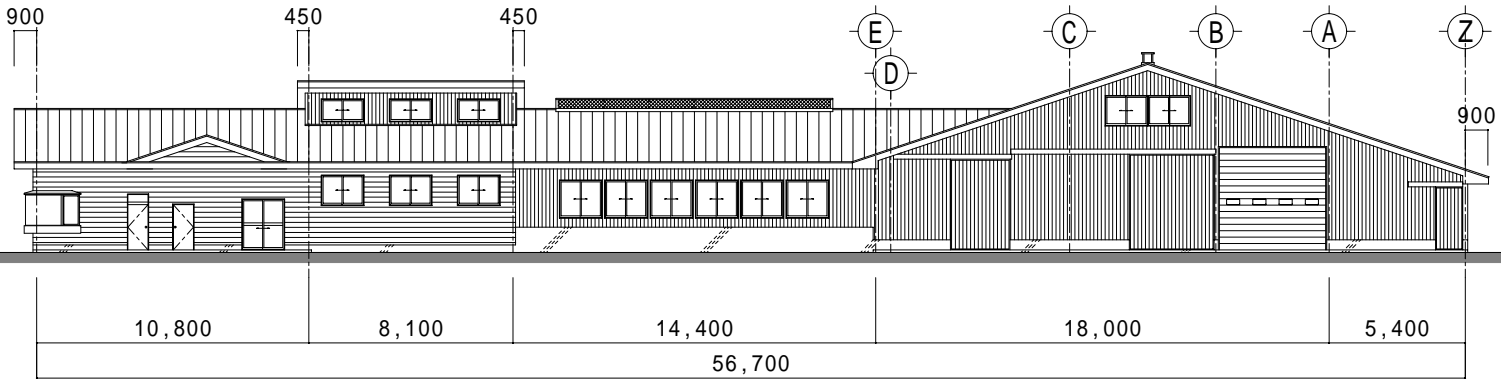

乳用牛フリーストール牛舎/片側通路 No 3 北海道/根室支庁

(A) 立面図 S=1/300

(E) 立面図 S=1/300

(1) 立面図 S=1/300

(41) 立面図 S=1/300

乳用牛フリーストール牛舎/片側通路 No 3 北海道/根室支庁

矩計図 S=1/60