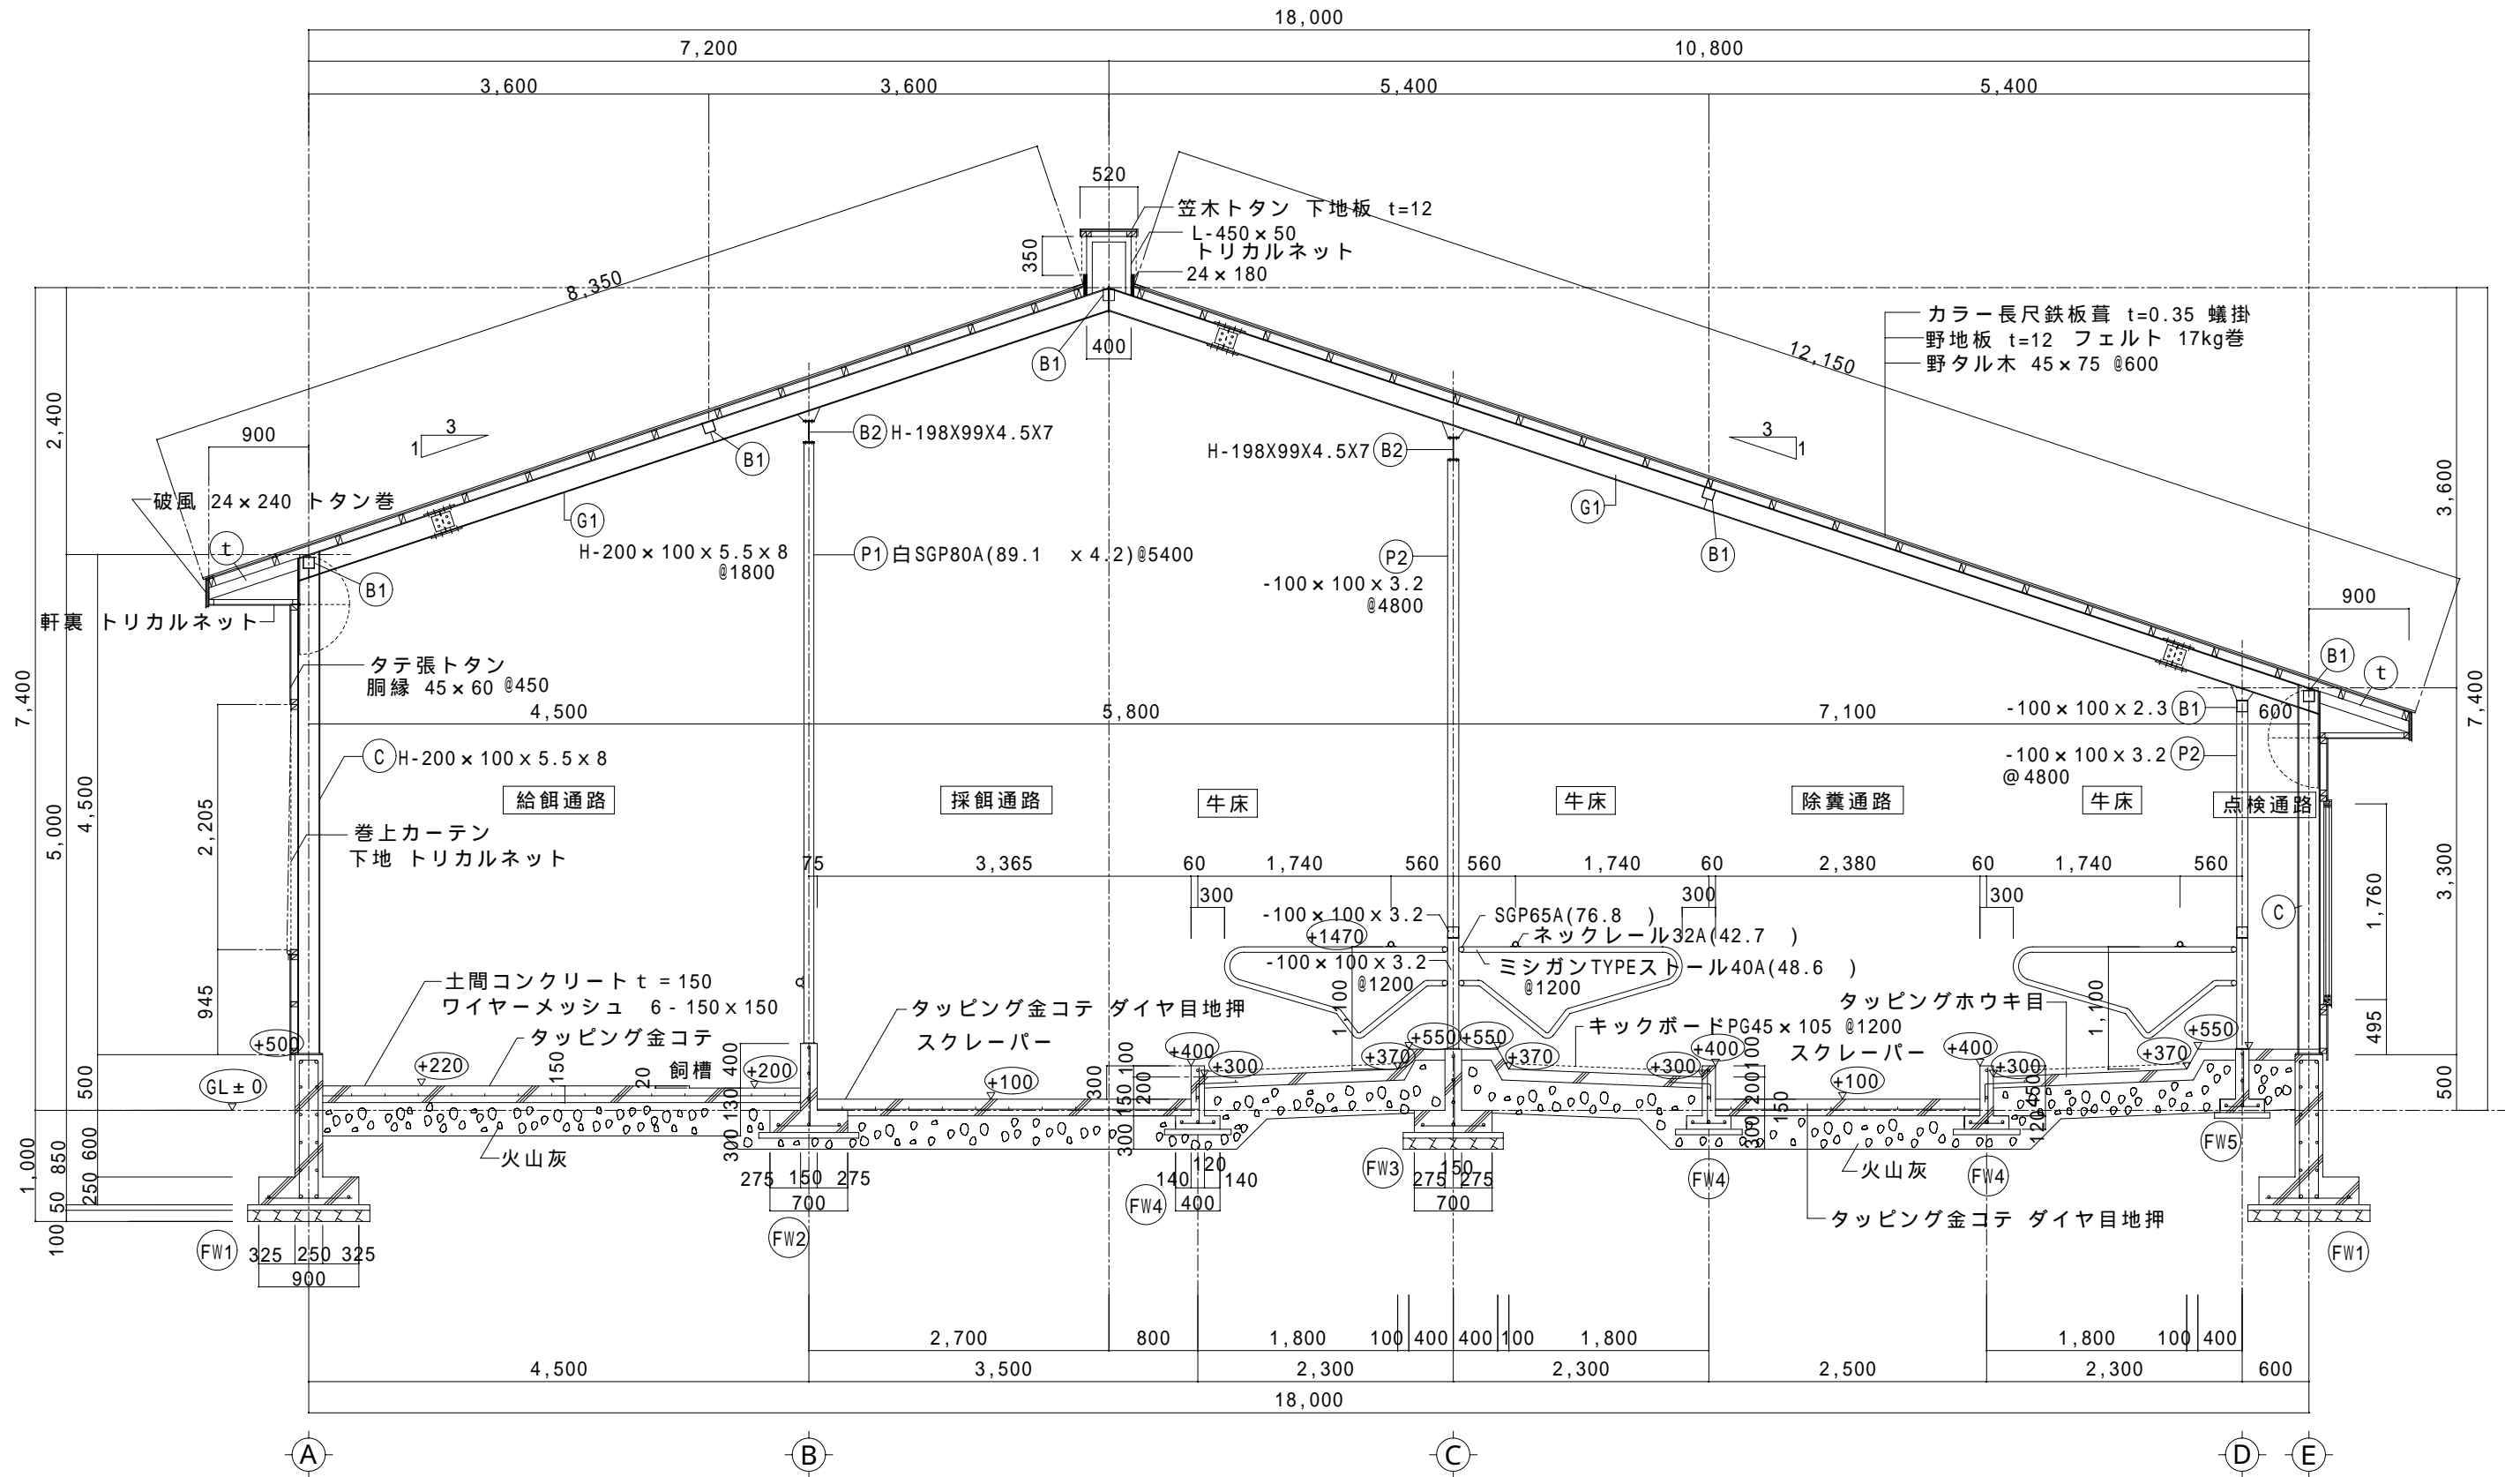

乳用牛フリーストール牛舎/片側通路 No 3 北海道/根室支庁

(A) 立面図 S=1/300

(E) 立面図 S=1/300

(1) 立面図 S=1/300

(41) 立面図 S=1/300

乳用牛フリーストール牛舎/片側通路 No 3 北海道/根室支庁

矩計図 S=1/60