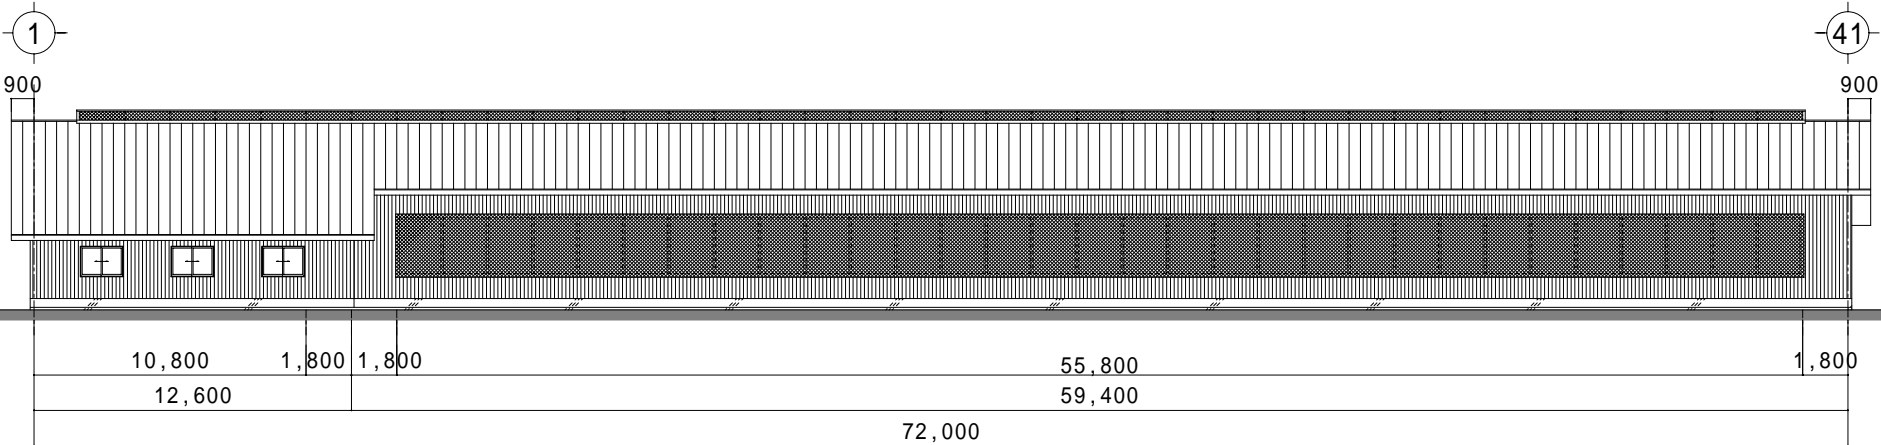

乳用牛フリーストール牛舎/片側通路 No 3 北海道/根室支庁

(A) 立面図 S=1/300

(E) 立面図 S=1/300

(1) 立面図 S=1/300

(41) 立面図 S=1/300

乳用牛フリーストール牛舎/片側通路 No 3 北海道/根室支庁

矩計図 S=1/60