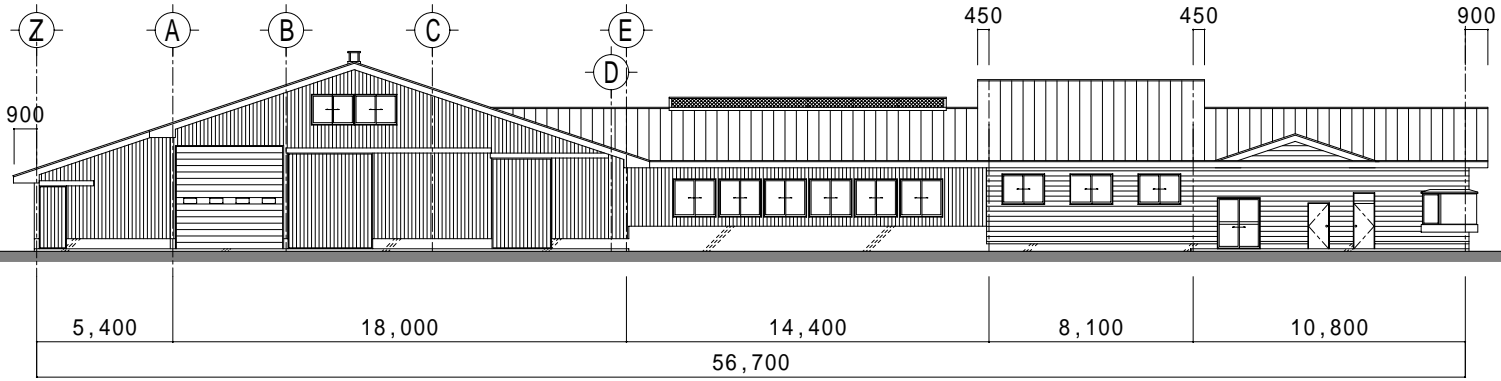

乳用牛フリーストール牛舎/片側通路 No 3 北海道/根室支庁

(A) 立面図 S=1/300

(E) 立面図 S=1/300

(1) 立面図 S=1/300

(41) 立面図 S=1/300

乳用牛フリーストール牛舎/片側通路 No 3 北海道/根室支庁

矩計図 S=1/60